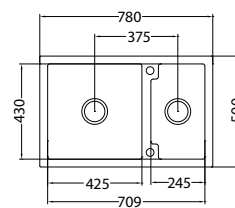

98,00 €
Akciová cena s DPH

LUCY
ROZMER (š x v)
197 x 329 mm
FAREBNÉ PŘEVEDENIE / FUNKČNOSŤ
55, 91

109,00 €
Akciová cena s DPH

JUNAN
ROZMER (š x v)
241 x 376 mm
FAREBNÉ PŘEVEDENIE / FUNKČNOSŤ
55, 91 / vyťahovacia

119,00 €
Akciová cena s DPH

Granitové drezy CUBO

CUBO 20

ROZMER 620 x 500 mm
VANIČKA 325 x 430 x 205 mm
184 x 430 x 145 mm
SKRINKA 600 mm
FARBA 11, 22, 51, 91, 16, 21, 23, 55, 56, 57
PŘISLUŠENSTVO Sifón s excentrickým ovládaním a pripojkou

215,00 €
Akciová cena drezu so sifónom, s DPH

CUBO 50

ROZMER 780 x 500 mm
VANIČKA 425 x 430 x 205 mm
245 x 430 x 145 mm
SKRINKA 800 mm
FARBA 11, 22, 51, 91, 16, 21, 23, 55, 56, 57
PŘISLUŠENSTVO Sifón s excentrickým ovládaním a pripojkou