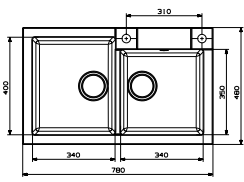

ROCK 90

ROZMER	780 x 480 mm			
VANIČKA	340 x 400 x 180 mm 340 x 350 x 180 mm	11 biela	54 hnedá	91 čierna
SKRINKA	800 mm			
FARBA	11, 22, 54, 55, 91	22 piesková	55 béžová	
PRÍSLUŠENSTVO	Sifón s excentrickým ovládaním a prípojku			

199,00 €

Akciová cena drezu so sifónom, s DPH