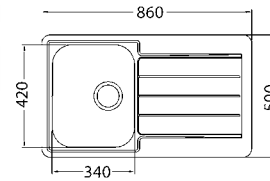

LINE 20

ROZMER	860 x 500 mm	
VANIČKA	340 x 420 x 160 mm	hladký nerez
SKRINKA	450 mm	
MATERIÁL	SAT, DEK	
PRÍSLUŠENSTVO	Sifón s manuálnym ovládaním a prípojkou	dekor

Akciová cena drezu so sifónom, s DPH **91,00 €**

Akciová cena drezu so sifónom, s DPH **103,00 €**