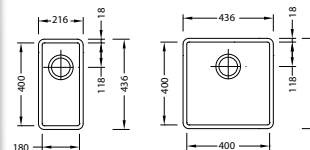

QUADRIX 10 / 30

Q10	VANIČKA	180 x 400 x 175 mm	
	SKRINKA	300 mm	hladký nerez
Q30	VANIČKA	400 x 400 x 200 mm	
	SKRINKA	450 mm	
	MATERIÁL	SAT	
Q10, Q30	PRISLUŠENSTVO	Sifón s excentrickým ovládaním a prípojkou	hladký nerez

Akciová cena drezu **Quadrix 10** so sifónom, s DPH **219,00€**

Akciová cena drezu **Quadrix 30** so sifónom, s DPH **289,00€**