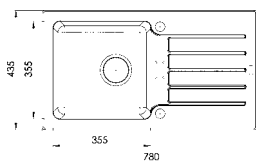

NIAGARA 30

ROZMER	780 x 435 mm	
VANIČKA	355 x 355 x 160 mm	55 béžová
SKRINKA	450 mm	
FARBA	55, 91	91 čierna
PRÍSLUŠENSTVO	Sifón s excentrickým ovládaním a prípojkou	

145,00 €

Akciová cena drezu so sifónom, s DPH