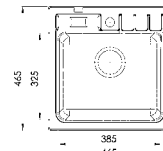

NIAGARA 20

ROZMER	465 x 465 mm	
VANIČKA	385 x 325 x 180 mm	55 béžová
SKRINKA	450 mm	
FARBA	55, 91	91 čierna
PRÍSLUŠENSTVO	Sifón s manuálnym ovládaním a prípojku	

129,00 €

Akciová cena drezu so sifónom, s DPH