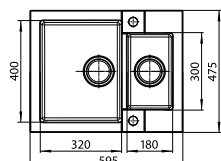

ROCK 80

ROZMER	595 x 475 mm			
VANIČKA	320 x 400 x 160 mm 180 x 300 x 120 mm	11 biela	54 hnedá	91 čierna
SKRINKA	600 mm			
FARBA	11, 22, 54, 55, 91	22 piesková	55 béžová	
PRÍSLUŠENSTVO	Sifón s excentrickým ovládaním a prípojkou			

165,00 €

Akciová cena drezu so sifónom, s DPH