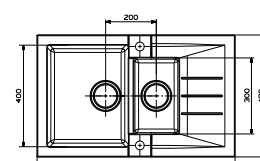

ROCK 70

ROZMER	780 x 480 mm			
VANIČKA	320 x 400 x 180 mm 180 x 300 x 120 mm	11 biela	54 hnedá	91 čierna
SKRINKA	600 mm			
FARBA	11, 22, 54, 55, 91	22 piesková	55 béžová	
PRÍSLUŠENSTVO	Sifón s excentrickým ovládaním a prípojkou			

175,00 €

Akciová cena drezu so sifónom, s DPH