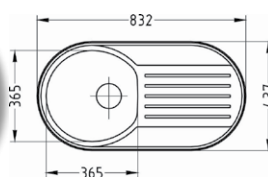

Akciová cena drezu so sifónom, s DPH **42,00 €** **53,00 €**
 prevedenie Ø 90 mm

Akciová cena drezu so sifónom, s DPH **52,00 €** **59,00 €**
 prevedenie Ø 90 mm

FORM 30

HLBOKÁ VANIČKA

ROZMER	Ø 510 mm	hladký nerez dekor
VANIČKA	Ø 410 x 185 mm	
SKRINKA	450 mm	
MATERIÁL	SAT, DEK	
PRÍSLUŠENSTVO	Sifón s manuálnym ovládaním a prípojkou	

Akciová cena drezu so sifónom, s DPH **52,00 €** **46,00 €**
 hĺbka 155 mm

Akciová cena drezu so sifónom, s DPH **62,00 €** **49,00 €**
 hĺbka 155 mm

FORM 40

ROZMER	832 x 437 mm	hladký nerez dekor
VANIČKA	Ø 365 x 155 mm	
SKRINKA	450 mm	
MATERIÁL	SAT, DEK	
PRÍSLUŠENSTVO	Sifón s manuálnym ovládaním a prípojkou	