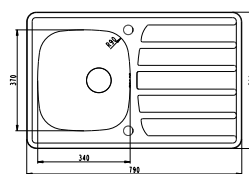

Akciová cena drezu so sifónom, s DPH **209,00 €**

PIXEL 60

ROZMER	1090 x 520 mm	hladký nerez
VANIČKA	340 x 400 x 190 mm	
SKRINKA	600 / 900 mm	
MATERIÁL	SAT	
PRÍSLUŠENSTVO	Sifón s excentrickým ovládaním a prípojkou	

Akciová cena drezu so sifónom, s DPH **259,00 €**

ZOOM 10

NOVINKA

ROZMER	615 x 500 mm	
VANIČKA	340 x 370 x 155 mm	hladký nerez
SKRINKA	450 mm	
MATERIÁL	SAT, DEK	
PRÍSLUŠENSTVO	Sifón s manuálnym ovládaním a prípojkou	dekor

Akciová cena drezu so sifónom, s DPH **58,00 €**

Akciová cena drezu so sifónom, s DPH **66,00 €**

ZOOM 20

NOVINKA

ROZMER	790 x 500 mm	
VANIČKA	340 x 370 x 155 mm	hladký nerez
SKRINKA	450 mm	
MATERIÁL	SAT, DEK	
PRÍSLUŠENSTVO	Sifón s manuálnym ovládaním a prípojkou	dekor