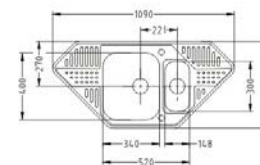

Akciová cena drezu so sifónom, s DPH **77,00 €**

LINE 40

ROZMER	985 x 500 mm	hladký nerez dekor
VANIČKA	340 x 420 x 160 mm	
SKRINKA	148 x 300 x 75 mm	
MATERIÁL	SAT, DEK	
PRÍSLUŠENSTVO	Sifón s manuálnym ovládaním a prípojkou	

Akciová cena drezu so sifónom, s DPH **95,00 €** **112,00 €**

PIXEL 70

ROZMER	1090 x 520 mm	hladký nerez
VANIČKA	340 x 400 x 190 mm	
SKRINKA	500 / 900 mm	
MATERIÁL	SAT	
PRÍSLUŠENSTVO	Sifón s excentrickým ovládaním a prípojkou	

Akciová cena drezu so sifónom, s DPH **209,00 €**

PIXEL 60

ROZMER	1090 x 520 mm	hladký nerez
VANIČKA	340 x 400 x 190 mm	
SKRINKA	600 / 900 mm	
MATERIÁL	SAT	
PRÍSLUŠENSTVO	Sifón s excentrickým ovládaním a prípojkou	