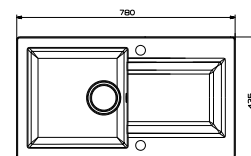

FALCON 30

ROZMER	780 x 435 mm	
VANIČKA	355 x 355 x 160 mm	55 béžová
SKRINKA	450 mm	
FARBA	55, 91	91 čierna
PRÍSLUŠENSTVO	Sifón s excentrickým ovládaním a prípojkou	

139,00 €

Akciová cena drezu so sifónom, s DPH