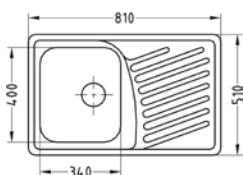

Akciová cena drezu so sifónom, s DPH **62,00 €**

Akciová cena drezu so sifónom, s DPH **72,00 €**

ZOOM 30

NOVINKA

ROZMER	860 x 500 mm	
VANIČKA	340 x 370 x 155 mm	hladký nerez
SKRINKA	450 mm	
MATERIÁL	SAT, DEK	
PRÍSLUŠENSTVO	Sifón s manuálnym ovládaním a prípojkou	dekor

Akciová cena drezu so sifónom, s DPH **65,00 €**

Akciová cena drezu so sifónom, s DPH **74,00 €**

VARIANT 40 - POD DOSKU

HLBOKÁ VANIČKA

VANIČKA	340 x 400 x 185 mm	
MATERIÁL	SAT	
PRÍSLUŠENSTVO	Sifón s manuálnym ovládaním a prípojkou	

hladký nerez

Akciová cena drezu so sifónom, s DPH **70,00 €**

ELEGANT 30

HLBOKÁ VANIČKA

ROZMER	810 x 510 mm	
VANIČKA	340 x 400 x 190 mm	hladký nerez
SKRINKA	450 mm	
MATERIÁL	SAT, DEK	
PRÍSLUŠENSTVO	Sifón s manuálnym ovládaním a prípojkou	dekor