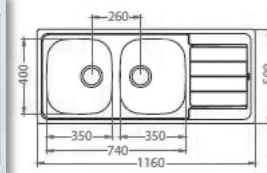

LINE 100

ROZMER	1160 x 500 mm	
VANIČKA	2x 350 x 400 x 150 mm	hladký nerez
SKRINKA	800 mm	
MATERIÁL	SAT, DEK	
PRÍSLUŠENSTVO	Sifón s manuálnym ovládaním a prípojkou	dekor

Akciová cena drezu so sifónom, s DPH **145,00 €**

Akciová cena drezu so sifónom, s DPH **159,00 €**