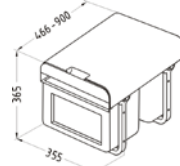

EKKO FRONT	
OBJEM	2 x 16 l / 1 x 16 l + 2 x 8 l / 4 x 8 l
ROZMER	355 x 466 - 900 x 365 mm
SKRINKA	400 mm
PREVEDENIE	zabudovaný do skrinky, výsuvný s dvierkami

16 l 16 l 8 l 8 l **99,00€**
Akciová cena s DPH