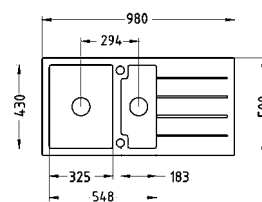

DIANA
ROZMER (š x v)
190 x 270 mm
FAREBNÉ PŘEVEDENIE / FUNKČNOSŤ
55, 91

45,00 €
Akciová cena s DPH

RAPA NUI
ROZMER (š x v)
228 x 156 mm
FAREBNÉ PŘEVEDENIE / FUNKČNOSŤ
11, 22, 54, 55, 91

74,00 €
Akciová cena s DPH

RAPA NUI X
ROZMER (š x v)
228 x 156 mm
FAREBNÉ PŘEVEDENIE / FUNKČNOSŤ
91 - CHR

74,00 €
Akciová cena s DPH

BORNEO
ROZMER (š x v)
277 x 126 mm
FAREBNÉ PŘEVEDENIE / FUNKČNOSŤ
55, 91

79,00 €
Akciová cena s DPH

BORA BORA
ROZMER (š x v)
191 x 174 mm
FAREBNÉ PŘEVEDENIE / FUNKČNOSŤ
11, 22, 54, 55, 91 / vyťahovacia, sprška

119,00 €
Akciová cena s DPH

BORA BORA X
ROZMER (š x v)
191 x 174 mm
FAREBNÉ PŘEVEDENIE / FUNKČNOSŤ
91 - CHR / vyťahovacia, sprška

135,00 €
Akciová cena s DPH

Dávkovače saponátu ALASKA/PAPUA

DÁVKOVAČ ALASKA

POPIS zabudovateľný aj do pracovnej dosky, hlavica plastová
OBJEM 320 ml
PŘEVEDENIE 55 béžová, 91 čierna

20,00 €
Akciová cena s DPH

DÁVKOVAČ PAPUA

POPIS zabudovateľný aj do pracovnej dosky, hlavica plastová
OBJEM 320 ml
PŘEVEDENIE 55 béžová, 91 čierna

20,00 €
Akciová cena s DPH

LAYLA
ROZMER (š x v)
184 x 364 mm
FAREBNÉ PŘEVEDENIE / FUNKČNOSŤ
55, 91

98,00 €
Akciová cena s DPH

LUCY
ROZMER (š x v)
197 x 329 mm
FAREBNÉ PŘEVEDENIE / FUNKČNOSŤ
55, 91

109,00 €
Akciová cena s DPH

JUNAN
ROZMER (š x v)
241 x 376 mm
FAREBNÉ PŘEVEDENIE / FUNKČNOSŤ
55, 91 / vyťahovacia

119,00 €
Akciová cena s DPH

Granitové drezy CUBO

CUBO 20

ROZMER 620 x 500 mm
VANIČKA 325 x 430 x 205 mm
184 x 430 x 145 mm
SKRINKA 600 mm
FARBA 11, 22, 51, 91, 16, 21, 23, 55, 56, 57
PŘISLUŠENSTVO Sifón s excentrickým ovládaním a pripojkou

215,00 €
Akciová cena drezu so sifónom, s DPH

CUBO 50

ROZMER 780 x 500 mm
VANIČKA 425 x 430 x 205 mm
245 x 430 x 145 mm
SKRINKA 800 mm
FARBA 11, 22, 51, 91, 16, 21, 23, 55, 56, 57
PŘISLUŠENSTVO Sifón s excentrickým ovládaním a pripojkou

235,00 €
Akciová cena drezu so sifónom, s DPH

CUBO 40