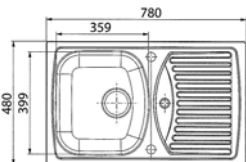

dávkovače

PLATNOSŤ CENNÍKA JE OD 5.5.2014

Maxima
ŽILINA

RECORD 30

ROZMER	780 x 480 mm	
VANIČKA	360 x 400 x 160 mm	55 béžová
SKRINKA	500 mm	
FARBA	55, 91	91 čierna
PRÍSLUŠENSTVO	Sifón s excentrickým ovládaním a prípojkou	