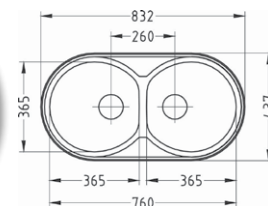

Akciová cena drezu so sifónom, s DPH **52,00 €** **46,00 €**
 hĺbka 155 mm

Akciová cena drezu so sifónom, s DPH **62,00 €** **49,00 €**
 hĺbka 155 mm

FORM 40

ROZMER	832 x 437 mm	hladký nerez dekor
VANIČKA	Ø 365 x 155 mm	
SKRINKA	450 mm	
MATERIÁL	SAT, DEK	
PRÍSLUŠENSTVO	Sifón s manuálnym ovládaním a prípojkou	

Akciová cena drezu so sifónom, s DPH **59,00 €** **69,00 €**

FORM 50

ROZMER	832 x 437 mm	hladký nerez dekor
VANIČKA	2x Ø 365 x 155 mm	
SKRINKA	800 mm	
MATERIÁL	SAT, DEK	
PRÍSLUŠENSTVO	Sifón s manuálnym ovládaním a prípojkou	