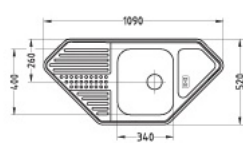

PIXEL 70

ROZMER	1090 x 520 mm	hladký nerez
VANIČKA	340 x 400 x 190 mm	
SKRINKA	500 / 900 mm	
MATERIÁL	SAT	
PRÍSLUŠENSTVO	Sifón s excentrickým ovládaním a prípojkou	

Akciová cena drezu so sifónom, s DPH **209,00 €**