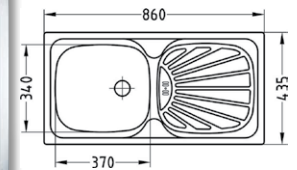

BASIC 80

ROZMER	860 x 435 mm	
VANIČKA	370 x 340 x 155 mm	hladký nerez
SKRINKA	450 mm	
MATERIÁL	SAT, DEK	
PRÍSLUŠENSTVO	Sifón s prípojkou	dekor

Akciová cena drezu so sifónom, s DPH **46,00 €**

Akciová cena drezu so sifónom, s DPH **65,00 €**