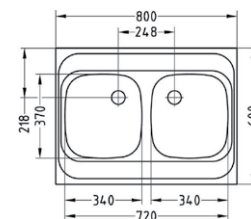

Akciová cena drezu so sifónom, s DPH **109,00 €**

Akciová cena drezu so sifónom, s DPH **119,00 €**

ELEGANT 70

HLBOKÁ VANIČKA

ROZMER	1110 x 510 mm	
VANIČKA	2x 340 x 400 x 190 mm	hladký nerez
SKRINKA	800 mm	
MATERIÁL	SAT, DEK	
PRÍSLUŠENSTVO	Sifón s manuálnym ovládaním a prípojkou	dekor

Akciová cena drezu so sifónom, s DPH **185,00 €**

Akciová cena drezu so sifónom, s DPH **195,00 €**

CLASSIC 30 - CELOPLOŠŇÝ

ROZMER	800 x 600 mm	
VANIČKA	340 x 370 x 155 mm	hladký nerez
SKRINKA	800 mm	
MATERIÁL	SAT	
PREVEDENIE	Ľavé / Pravé	
PRÍSLUŠENSTVO	Sifón s prípojkou	hladký nerez

Akciová cena drezu so sifónom, s DPH **42,00 €**
BEZ DREVENÉHO RÁMU

Akciová cena drezu so sifónom, s DPH **52,00 €**
S DREVENÝM RÁMOM

CLASSIC 40 - CELOPLOŠŇÝ

ROZMER	800 x 600 mm	
VANIČKA	2x 340 x 370 x 155 mm	hladký nerez
SKRINKA	800 mm	
MATERIÁL	SAT	
PRÍSLUŠENSTVO	Sifón s prípojkou	hladký nerez