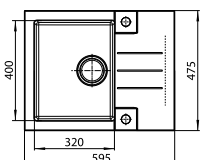

ROCK 30

ROZMER	595 x 475 mm			
VANIČKA	320 x 400 x 160 mm	11 biela	54 hnedá	91 čierna
SKRINKA	450 mm			
FARBA	11, 22, 54, 55, 91	22 piesková	55 béžová	
PRÍSLUŠENSTVO	Sifón s excentrickým ovládaním a prípojkou			

139,00 €

Akciová cena drezu so sifónom, s DPH