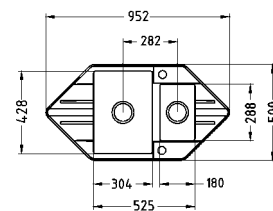

CUBO 80

ROZMER	952 x 500 mm	11	22	23	51
VANIČKA	304 x 428 x 195 mm				
SKRINKA	180 x 288 x 150 mm				
SKRINKA	600 / 900 mm rohová				
FARBA	11, 22, 51, 91, 16, 21, 23, 55, 56, 57	55	56	91	
PRÍSLUŠENSTVO	Sifón s excentrickým ovládaním a pripojkou	METALIC	METALIC	METALIC	
		16	21	57	

239,00,€

Akciová cena drezu so sifónom, s DPH