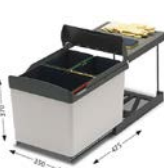

ALBIO 30	
OBJEM	2 x 16 l / 1 x 16 l + 2 x 7,5 l
ROZMER	350 x 475 x 370 mm
SKRINKA	450 mm
PREVEDENIE	zabudovaný do skrinky, automatický výsuv

16 l 16 l 7,5 l 7,5 l **119,00€**
Akciová cena s DPH