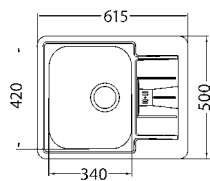

LINE 60

ROZMER	615 x 500 mm	
VANIČKA	340 x 420 x 160 mm	hladký nerez
SKRINKA	500 mm	
MATERIÁL	SAT, DEK	
PRÍSLUŠENSTVO	Sifón s manuálnym ovládaním a prípojkou	dekor

Akciová cena drezu so sifónom, s DPH **68,00 €**

Akciová cena drezu so sifónom, s DPH **75,00 €**