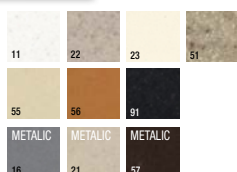

ROZMER 780 x 500 mm
VANIČKA 325 x 430 x 205 mm
184 x 430 x 145 mm
SKRINKA 600 mm
FARBA 11, 22, 51, 91, 16, 21, 23, 55, 56, 57
PŘISLUŠENSTVO Sifón s excentrickým ovládaním a pripojkou

229,00 €
Akciová cena drezu so sifónom, s DPH