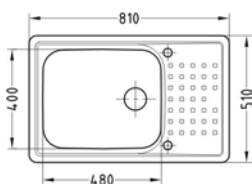

S drezy na dosku s plochou hranou

U drezy pod pracovnú dosku

O celoplošné drezy namiesto pracovnej dosky

PRAKTIK 40

HLBOKÁ VANIČKA

ROZMER	810 x 510 mm
VANIČKA	480 x 400 x 210 mm
SKRINKA	600 mm
MATERIÁL	SAT
PRISLUŠENSTVO	Sifón s excentrickým ovládaním a prípojkou

Akciová cena drezu so sifónom, s DPH **195,00€**

PRAKTIK 100

HLBOKÁ VANIČKA

ROZMER	980 x 500 mm	
VANIČKA	480 x 400 x 210 mm	hladký nerez
SKRINKA	600 mm	
MATERIÁL	SAT, DEK	
PRISLUŠENSTVO	Sifón s excentrickým ovládaním a prípojkou	dekor