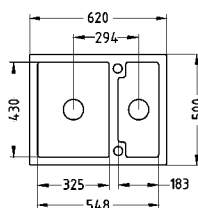

Granitové drezy CUBO

CUBO 20