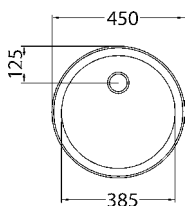

U drezy pod pracovnú dosku

O celoplošné drezy namiesto pracovnej dosky

FORM 10

ROZMER	Ø 450 mm	hladký nerez dekor
VANIČKA	Ø 385 x 155 mm	
SKRINKA	450 mm	
MATERIÁL	SAT, DEK	
PRÍSLUŠENSTVO	Sifón s prípojkou	