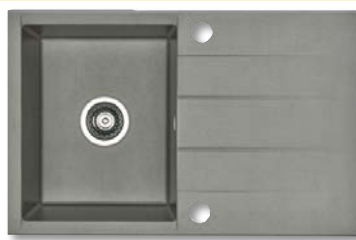

CUBO 30

ROZMER	780 x 500 mm	11	22	23	51
VANIČKA	340 x 430 x 205 mm				
SKRINKA	450 mm				
FARBA	11, 22, 51, 91, 16, 21, 23, 55, 56, 57	55	56	91	
PRÍSLUŠENSTVO	Sifón s excentrickým ovládaním a pripojkou	METALIC	METALIC	METALIC	
		16	21	57	

199,00,€

Akciová cena drezu so sifónom, s DPH

i ALGRANIT

Drezy z kompozitného materiálu **ALGRANIT** obsahujú 70% žulových častíc, ktoré sú spojené vysokokvalitnými polymérovými živícami, aby dosiahli vysokú pevnosť a odolnosť voči teplotám až do 280°C.

Drezy z materiálu **ALGRANIT** sú odolné voči poškrabaniu, pričom ich hladký povrch zaisťuje ľahké čistenie nečistôt a škvrn. Zvýšená pevnosť materiálu a jeho údržba v súlade s pokynmi o používaní je zárukou veľmi dlhej životnosti týchto drezov.

Materiál **ALGRANIT** ponúka širokú škálu farieb, pričom niektoré z nich sú s kovovým leskom (METALIK). Farby časom nevyblednú a tento materiál nie je citlivý ani na UV žiarenie.