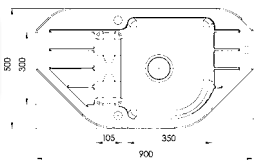

NIAGARA 60

ROZMER	900 x 500 mm	
VANIČKA	350 x 420 x 160 mm 105 x 300 x 70 mm	55 béžová
SKRINKA	600 / 900 mm rohová	
FARBA	55, 91	91 čierna
PRÍSLUŠENSTVO	Sifón s excentrickým ovládaním a prípojku	

179,00 €

Akciová cena drezu so sifónom, s DPH

i GRANITAL

Drezy z kompozitného materiálu **GRANITAL** obsahujú 80% žulových častíc, ktoré sú spojené vysokokvalitnými polymérovými živcami, aby dosiahli vysokú pevnosť a krátkodobú odolnosť voči teplotám až do 280°C.

Povrch drezov z materiálu **GRANITAL** má štruktúru kameňa, je príjemný na dotyk, je odolný proti nárazu, poškrabaniu a škrvrnám spôsobeným potravinami. Zvýšená pevnosť materiálu a jeho údržba v súlade s pokynmi o používaní je zárukou veľmi dlhej životnosti týchto drezov.

Farebná škála drezov z materiálu **GRANITAL** je svetlostála a tento materiál nie je citlivý ani na UV žiarenie.