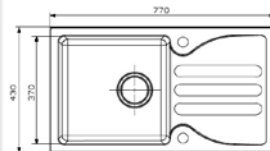

115,00 €

Akciová cena drezu so sifónom, s DPH

GALAPAGOS

ROZMER	770 x 430 mm	
VANIČKA	380 x 370 x 150 mm	55 béžová
SKRINKA	500 mm	
FARBA	55, 91	91 čierna
PRÍSLUŠENSTVO	Sifón s excentrickým ovládaním a prípojkou	