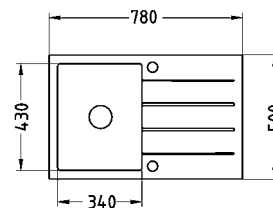

249,00 €
Akciová cena drezu so sifónom, s DPH

LUX 10

ROZMER	780 x 500 mm	11	22	23	51
VANIČKA	335 x 440 x 200 mm				
SKRINKA	450 mm				
FARBA	11, 22, 51, 91, 16, 21, 23, 55, 56, 57	55	56	91	
PRÍSLUŠENSTVO	Sifón s excentrickým ovládaním a pripojkou	METALIC	METALIC	METALIC	
		16	21	57	

205,00,€

Akciová cena drezu so sifónom, s DPH

CUBO 30

ROZMER	780 x 500 mm	11	22	23	51
VANIČKA	340 x 430 x 205 mm				
SKRINKA	450 mm				
FARBA	11, 22, 51, 91, 16, 21, 23, 55, 56, 57	55	56	91	
PRÍSLUŠENSTVO	Sifón s excentrickým ovládaním a pripojkou	METALIC	METALIC	METALIC	
		16	21	57	