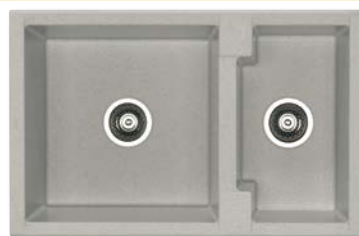

215,00 €
Akciová cena drezu so sifónom, s DPH

CUBO 50

ROZMER 780 x 500 mm
VANIČKA 425 x 430 x 205 mm
245 x 430 x 145 mm
SKRINKA 800 mm
FARBA 11, 22, 51, 91, 16, 21, 23, 55, 56, 57
PŘISLUŠENSTVO Sifón s excentrickým ovládaním a pripojkou