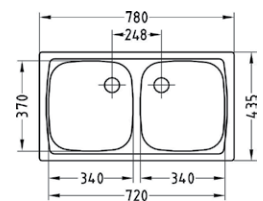

BASIC 160

ROZMER	780 x 435 mm	
VANIČKA	2x 340 x 370 x 150 mm	hladký nerez
SKRINKA	800 mm	
MATERIÁL	SAT, DEK	
PRÍSLUŠENSTVO	Sifón s prípojkou	dekor

Akciová cena drezu so sifónom, s DPH **62,00 €**

Akciová cena drezu so sifónom, s DPH **72,00 €**

72,00 €
prevedenie
Ø 90 mm

76,00 €
prevedenie
Ø 90 mm

Typy inštalácií:

I klasické vložené drezy

F drezy do roviny s pracovnou doskou

S drezy na dosku s plochou hranou

U drezy pod pracovnú dosku

O celoplošné drezy namiesto pracovnej dosky