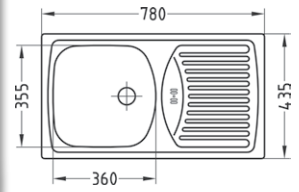

Akciová cena drezu so sifónom, s DPH **145,00 €**

Akciová cena drezu so sifónom, s DPH **159,00 €**

BASIC 170

ROZMER	780 x 435 mm	
VANIČKA	360 x 355 x 150 mm	hladký nerez
SKRINKA	450 mm	
MATERIÁL	SAT, DEK	
PRÍSLUŠENSTVO	Sifón s prípojkou	dekor

Akciová cena drezu so sifónom, s DPH **36,00 €**

Akciová cena drezu so sifónom, s DPH **52,00 €**

BASIC 150

ROZMER	780 x 435 mm	
VANIČKA	360 x 355 x 150 mm	hladký nerez
SKRINKA	450 mm	
MATERIÁL	SAT, DEK	
PRÍSLUŠENSTVO	Sifón s prípojkou	dekor