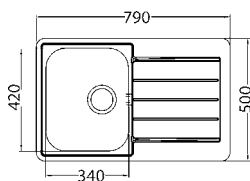

+ BORA BORA

ROZMER (š x v)	191 x 174 mm
FAREBNÉ PŘEVEDENIE / FUNKČNOSŤ	55, 91 / vyťahovacia, sprška

253,00 €
Akciová cena setu s DPH

CENOVY VÝHODNÉ

55 béžová 91 čierna

SET NIAGARA 60

ROZMER	900 x 500 mm
VANIČKA	350 x 420 x 160 mm
SKRINKA	105 x 300 x 70 mm
SKRINKA	600 / 900 mm rohová
FARBA	55, 91
PRÍSLUŠENSTVO	Sifón s excentrickým ovládaním a prípojkou

289,00 €
Akciová cena setu s DPH

+ BORA BORA

ROZMER (š x v)	191 x 174 mm
FAREBNÉ PŘEVEDENIE / FUNKČNOSŤ	55, 91 / vyťahovacia, sprška

290,00 €
Akciová cena setu s DPH

Typy inštalácií:

-  **I** klasické vložené drezy
-  **F** drezy do roviny s pracovnou doskou
-  **S** drezy na dosku s plochou hranou
-  **U** drezy pod pracovnú dosku
-  **O** celoplošné drezy namiesto pracovnej dosky

LINE 80

ROZMER	790 x 500 mm	
VANIČKA	340 x 420 x 160 mm	hladký nerez
SKRINKA	450 mm	
MATERIÁL	SAT, DEK	
PRÍSLUŠENSTVO	Sifón s manuálnym ovládaním a prípojkou	dekor

Akciová cena drezu so sifónom, s DPH **67,00 €**