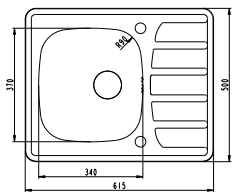

Akciová cena drezu so sifónom, s DPH **95,00 €** **112,00 €**

PIXEL 70

ROZMER	1090 x 520 mm	hladký nerez
VANIČKA	340 x 400 x 190 mm	
SKRINKA	500 / 900 mm	
MATERIÁL	SAT	
PRÍSLUŠENSTVO	Sifón s excentrickým ovládaním a prípojkou	

Akciová cena drezu so sifónom, s DPH **209,00 €**

PIXEL 60

ROZMER	1090 x 520 mm	hladký nerez
VANIČKA	340 x 400 x 190 mm	
SKRINKA	600 / 900 mm	
MATERIÁL	SAT	
PRÍSLUŠENSTVO	Sifón s excentrickým ovládaním a prípojkou	

Akciová cena drezu so sifónom, s DPH **259,00 €**

ZOOM 10

NOVINKA

ROZMER	615 x 500 mm	
VANIČKA	340 x 370 x 155 mm	hladký nerez
SKRINKA	450 mm	
MATERIÁL	SAT, DEK	
PRÍSLUŠENSTVO	Sifón s manuálnym ovládaním a prípojkou	dekor