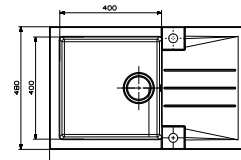

ROCK 130

ROZMER	780 x 480 mm			
VANIČKA	400 x 400 x 180 mm	11 biela	54 hnedá	91 čierna
SKRINKA	600 mm			
FARBA	11, 22, 54, 55, 91	22 piesková	55 béžová	
PRÍSLUŠENSTVO	Sifón s excentrickým ovládaním a prípojkou			

155,00 €

Akciová cena drezu so sifónom, s DPH