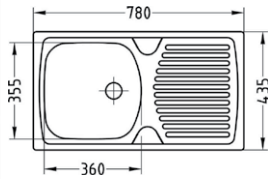

BASIC 170

ROZMER	780 x 435 mm	
VANIČKA	360 x 355 x 150 mm	hladký nerez
SKRINKA	450 mm	
MATERIÁL	SAT, DEK	
PRÍSLUŠENSTVO	Sifón s prípojkou	dekor

Akciová cena drezu so sifónom, s DPH **36,00 €**

Akciová cena drezu so sifónom, s DPH **52,00 €**