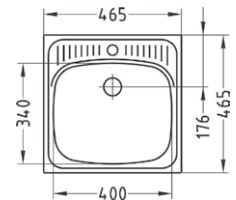

BASIC 130

ROZMER	465 x 465 mm	
VANIČKA	400 x 340 x 160 mm	hladký nerez
SKRINKA	450 mm	
MATERIÁL	SAT	
PRÍSLUŠENSTVO	Sifón s prípojkou	

Akciová cena drezu so sifónom, s DPH **70,00 €**