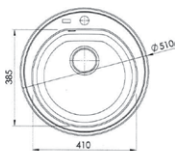

155,00 €

Akciová cena drezu so sifónom, s DPH

ROCK 80

ROZMER	595 x 475 mm			
VANIČKA	320 x 400 x 160 mm 180 x 300 x 120 mm	11 biela	54 hnedá	91 čierna
SKRINKA	600 mm			
FARBA	11, 22, 54, 55, 91	22 piesková	55 béžová	
PRÍSLUŠENSTVO	Sifón s excentrickým ovládaním a prípojkou			

165,00 €

Akciová cena drezu so sifónom, s DPH

ROCK 70

ROZMER	780 x 480 mm			
VANIČKA	320 x 400 x 180 mm 180 x 300 x 120 mm	11 biela	54 hnedá	91 čierna
SKRINKA	600 mm			
FARBA	11, 22, 54, 55, 91	22 piesková	55 béžová	
PRÍSLUŠENSTVO	Sifón s excentrickým ovládaním a prípojkou			

175,00 €

Akciová cena drezu so sifónom, s DPH

NIAGARA 10

ROZMER	Ø 510 mm	
VANIČKA	Ø 410 x 180 mm	55 béžová
SKRINKA	450 mm	
FARBA	55, 91	91 čierna
PRÍSLUŠENSTVO	Sifón s excentrickým ovládaním a prípojku	

119,00 €