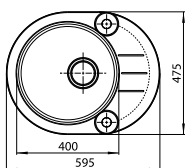

175,00 €

Akciová cena drezu so sifónom, s DPH

NIAGARA 10

ROZMER	Ø 510 mm	
VANIČKA	Ø 410 x 180 mm	55 béžová
SKRINKA	450 mm	
FARBA	55, 91	91 čierna
PRÍSLUŠENSTVO	Sifón s excentrickým ovládaním a prípojku	

119,00 €

Akciová cena drezu so sifónom, s DPH

NIAGARA 20

ROZMER	465 x 465 mm	
VANIČKA	385 x 325 x 180 mm	55 béžová
SKRINKA	450 mm	
FARBA	55, 91	91 čierna
PRÍSLUŠENSTVO	Sifón s manuálnym ovládaním a prípojku	

129,00 €

Akciová cena drezu so sifónom, s DPH

ROLL 40

ROZMER	595 x 475 mm			
VANIČKA	Ø 400 x 160 mm	11 biela	54 hnedá	91 čierna
SKRINKA	500 mm			
FARBA	11, 22, 54, 55, 91	22 piesková	55 béžová	
PRÍSLUŠENSTVO	Sifón s excentrickým ovládaním a prípojku			