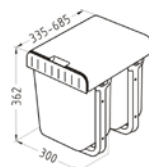

U drezy pod pracovnú dosku

O celoplošné drezy namiesto pracovnej dosky

SESAMO	
OBJEM	1 x 16 l / 2 x 8 l
ROZMER	311 x 235 x 334 mm
SKRINKA	400 mm
PREVEDENIE	pevný

16 l **13,00€** 8 l **15,00€**
 Akciová cena s DPH Akciová cena s DPH