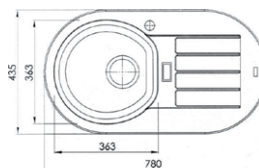

Akciová cena drezu so sifónom, s DPH

NIAGARA 20

ROZMER	465 x 465 mm	
VANIČKA	385 x 325 x 180 mm	55 béžová
SKRINKA	450 mm	
FARBA	55, 91	91 čierna
PRÍSLUŠENSTVO	Sifón s manuálnym ovládaním a prípojku	

129,00 €

Akciová cena drezu so sifónom, s DPH

ROLL 40

ROZMER	595 x 475 mm			
VANIČKA	Ø 400 x 160 mm	11 biela	54 hnedá	91 čierna
SKRINKA	500 mm			
FARBA	11, 22, 54, 55, 91	22 piesková	55 béžová	
PRÍSLUŠENSTVO	Sifón s excentrickým ovládaním a prípojku			

139,00 €

Akciová cena drezu so sifónom, s DPH

NIAGARA 40

ROZMER	780 x 435 mm	
VANIČKA	Ø 363 x 160 mm	55 béžová
SKRINKA	450 mm	
FARBA	55, 91	91 čierna
PRÍSLUŠENSTVO	Sifón s excentrickým ovládaním a prípojku	