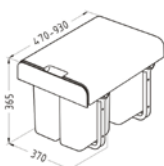

EKKO	
OBJEM	2 x 16 l / 1 x 16 l + 2 x 8 l / 4 x 8 l
ROZMER	370 x 470 - 930 x 365 mm
SKRINKA	450 mm
PREVEDENIE	zabudovaný do skrinky, výsuvný

16 l 16 l 8 l 8 l **70,00€**
Akciová cena s DPH