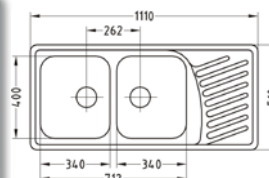

hladký nerez

Akciová cena drezu so sifónom, s DPH **70,00 €**

ELEGANT 30

HLBOKÁ VANIČKA

ROZMER	810 x 510 mm	
VANIČKA	340 x 400 x 190 mm	hladký nerez
SKRINKA	450 mm	
MATERIÁL	SAT, DEK	
PRÍSLUŠENSTVO	Sifón s manuálnym ovládaním a prípojkou	dekor

Akciová cena drezu so sifónom, s DPH **109,00 €**

Akciová cena drezu so sifónom, s DPH **119,00 €**

ELEGANT 70

HLBOKÁ VANIČKA

ROZMER	1110 x 510 mm	
VANIČKA	2x 340 x 400 x 190 mm	hladký nerez
SKRINKA	800 mm	
MATERIÁL	SAT, DEK	
PRÍSLUŠENSTVO	Sifón s manuálnym ovládaním a prípojkou	dekor