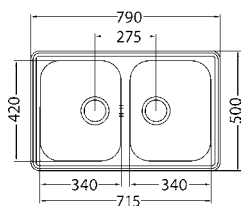

Akciová cena drezu so sifónom, s DPH **88,00 €**

Akciová cena drezu so sifónom, s DPH **95,00 €**

LINE 70

ROZMER	790 x 500 mm	
VANIČKA	340 x 420 x 160 mm 148 x 300 x 75 mm	hladký nerez
SKRINKA	600 mm	
MATERIÁL	SAT, DEK	
PRÍSLUŠENSTVO	Sifón s manuálnym ovládaním a prípojkou	dekor

Akciová cena drezu so sifónom, s DPH **95,00 €**

Akciová cena drezu so sifónom, s DPH **99,00 €**

LINE 10

ROZMER	980 x 500 mm	
VANIČKA	340 x 420 x 160 mm 148 x 300 x 75 mm	hladký nerez
SKRINKA	600 mm	
MATERIÁL	SAT, DEK	
PRÍSLUŠENSTVO	Sifón s manuálnym ovládaním a prípojkou	dekor

Akciová cena drezu so sifónom, s DPH **98,00 €**

Akciová cena drezu so sifónom, s DPH **108,00 €**

LINE 90

ROZMER	790 x 500 mm	
VANIČKA	2x 340 x 420 x 160 mm	hladký nerez
SKRINKA	800 mm	
MATERIÁL	SAT, DEK	
PRÍSLUŠENSTVO	Sifón s manuálnym ovládaním a prípojkou	dekor