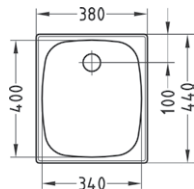

BASIC 10

ROZMER	380 x 440 mm	
VANIČKA	340 x 400 x 145 mm	hladký nerez
SKRINKA	400 mm	
MATERIÁL	SAT, DEK	
PRÍSLUŠENSTVO	Sifón s prípojkou	dekor

Akciová cena drezu so sifónom, s DPH **42,00 €**

Akciová cena drezu so sifónom, s DPH **53,00 €**

50,00 €
prevedenie
Ø 90 mm

60,00 €
prevedenie
Ø 90 mm