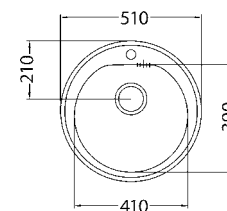

ROZMER	Ø 510 mm	hladký nerez dekor
VANIČKA	Ø 410 x 185 mm	
SKRINKA	450 mm	
MATERIÁL	SAT, DEK	
PRÍSLUŠENSTVO	Sifón s manuálnym ovládaním a prípojkou	

Akciová cena drezu so sifónom, s DPH **52,00 €** **46,00 €**
hĺbka 155 mm

Akciová cena drezu so sifónom, s DPH **62,00 €** **49,00 €**
hĺbka 155 mm