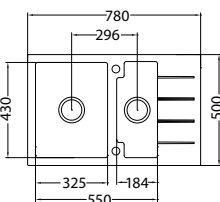

DIANA
ROZMER (š x v)
190 x 270 mm
FAREBNÉ PŘEVEDENIE / FUNKČNOSŤ
55, 91

45,00 €
Akciová cena s DPH

RAPA NUI
ROZMER (š x v)
228 x 156 mm
FAREBNÉ PŘEVEDENIE / FUNKČNOSŤ
11, 22, 54, 55, 91

74,00 €
Akciová cena s DPH

RAPA NUI X
ROZMER (š x v)
228 x 156 mm
FAREBNÉ PŘEVEDENIE / FUNKČNOSŤ
91 - CHR

74,00 €
Akciová cena s DPH

BORNEO
ROZMER (š x v)
277 x 126 mm
FAREBNÉ PŘEVEDENIE / FUNKČNOSŤ
55, 91

79,00 €
Akciová cena s DPH

BORA BORA
ROZMER (š x v)
191 x 174 mm
FAREBNÉ PŘEVEDENIE / FUNKČNOSŤ
11, 22, 54, 55, 91 / vyťahovacia, sprška

119,00 €
Akciová cena s DPH

BORA BORA X
ROZMER (š x v)
191 x 174 mm
FAREBNÉ PŘEVEDENIE / FUNKČNOSŤ
91 - CHR / vyťahovacia, sprška

135,00 €
Akciová cena s DPH

Dávkovače saponátu ALASKA/PAPUA

DÁVKOVAČ ALASKA

POPIS zabudovateľný aj do pracovnej dosky, hlavica plastová
OBJEM 320 ml
PŘEVEDENIE 55 béžová, 91 čierna

20,00 €
Akciová cena s DPH

DÁVKOVAČ PAPUA

POPIS zabudovateľný aj do pracovnej dosky, hlavica plastová
OBJEM 320 ml
PŘEVEDENIE 55 béžová, 91 čierna

20,00 €
Akciová cena s DPH

LAYLA
ROZMER (š x v)
184 x 364 mm
FAREBNÉ PŘEVEDENIE / FUNKČNOSŤ
55, 91

98,00 €
Akciová cena s DPH

LUCY
ROZMER (š x v)
197 x 329 mm
FAREBNÉ PŘEVEDENIE / FUNKČNOSŤ
55, 91

109,00 €
Akciová cena s DPH

JUNAN
ROZMER (š x v)
241 x 376 mm
FAREBNÉ PŘEVEDENIE / FUNKČNOSŤ
55, 91 / vyťahovacia

119,00 €
Akciová cena s DPH

Granitové drezy CUBO

CUBO 20

ROZMER 620 x 500 mm
VANIČKA 325 x 430 x 205 mm
184 x 430 x 145 mm
SKRINKA 600 mm
FARBA 11, 22, 51, 91, 16, 21, 23, 55, 56, 57
PŘISLUŠENSTVO Sifón s excentrickým ovládaním a pripojkou

215,00 €
Akciová cena drezu so sifónom, s DPH

CUBO 50

ROZMER 780 x 500 mm
VANIČKA 425 x 430 x 205 mm
245 x 430 x 145 mm
SKRINKA 800 mm
FARBA 11, 22, 51, 91, 16, 21, 23, 55, 56, 57
PŘISLUŠENSTVO Sifón s excentrickým ovládaním a pripojkou

235,00 €
Akciová cena drezu so sifónom, s DPH

CUBO 40