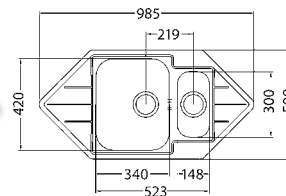

Akciová cena drezu so sifónom, s DPH **59,00 €** **69,00 €**

FORM 50

ROZMER	832 x 437 mm	hladký nerez dekor
VANIČKA	2x Ø 365 x 155 mm	
SKRINKA	800 mm	
MATERIÁL	SAT, DEK	
PRÍSLUŠENSTVO	Sifón s manuálnym ovládaním a prípojkou	

Akciová cena drezu so sifónom, s DPH **78,00 €** **85,00 €**

ALLUX 30

ROZMER	780 x 490 mm	hladký nerez
VANIČKA	350 x 400 x 160 mm	
SKRINKA	400 / 900 mm rohová	
MATERIÁL	SAT	
PRÍSLUŠENSTVO	Sifón s manuálnym ovládaním a prípojkou	

Akciová cena drezu so sifónom, s DPH **77,00 €**

LINE 40

ROZMER	985 x 500 mm	hladký nerez dekor
VANIČKA	340 x 420 x 160 mm	
SKRINKA	148 x 300 x 75 mm	
MATERIÁL	SAT, DEK	
PRÍSLUŠENSTVO	Sifón s manuálnym ovládaním a prípojkou	