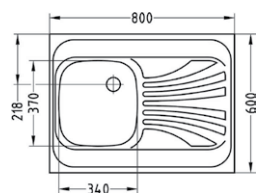

hladký nerez

Akciová cena drezu so sifónom, s DPH **70,00 €**

ELEGANT 30

HLBOKÁ VANIČKA

ROZMER	810 x 510 mm	
VANIČKA	340 x 400 x 190 mm	hladký nerez
SKRINKA	450 mm	
MATERIÁL	SAT, DEK	
PRÍSLUŠENSTVO	Sifón s manuálnym ovládaním a prípojkou	dekor

Akciová cena drezu so sifónom, s DPH **109,00 €**

Akciová cena drezu so sifónom, s DPH **119,00 €**

ELEGANT 70

HLBOKÁ VANIČKA

ROZMER	1110 x 510 mm	
VANIČKA	2x 340 x 400 x 190 mm	hladký nerez
SKRINKA	800 mm	
MATERIÁL	SAT, DEK	
PRÍSLUŠENSTVO	Sifón s manuálnym ovládaním a prípojkou	dekor

Akciová cena drezu so sifónom, s DPH **185,00 €**

Akciová cena drezu so sifónom, s DPH **195,00 €**

CLASSIC 30 - CELOPLOŠŇÝ

ROZMER	800 x 600 mm	
VANIČKA	340 x 370 x 155 mm	hladký nerez
SKRINKA	800 mm	
MATERIÁL	SAT	
PREVEDENIE	Ľavé / Pravé	
PRÍSLUŠENSTVO	Sifón s prípojkou	hladký nerez