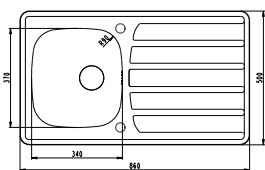

Akciová cena drezu so sifónom, s DPH **259,00 €**

ZOOM 10

NOVINKA

ROZMER	615 x 500 mm	
VANIČKA	340 x 370 x 155 mm	hladký nerez
SKRINKA	450 mm	
MATERIÁL	SAT, DEK	
PRÍSLUŠENSTVO	Sifón s manuálnym ovládaním a prípojkou	dekor

Akciová cena drezu so sifónom, s DPH **58,00 €**

Akciová cena drezu so sifónom, s DPH **66,00 €**

ZOOM 20

NOVINKA

ROZMER	790 x 500 mm	
VANIČKA	340 x 370 x 155 mm	hladký nerez
SKRINKA	450 mm	
MATERIÁL	SAT, DEK	
PRÍSLUŠENSTVO	Sifón s manuálnym ovládaním a prípojkou	dekor

Akciová cena drezu so sifónom, s DPH **62,00 €**

Akciová cena drezu so sifónom, s DPH **72,00 €**

ZOOM 30

NOVINKA

ROZMER	860 x 500 mm	
VANIČKA	340 x 370 x 155 mm	hladký nerez
SKRINKA	450 mm	
MATERIÁL	SAT, DEK	
PRÍSLUŠENSTVO	Sifón s manuálnym ovládaním a prípojkou	dekor