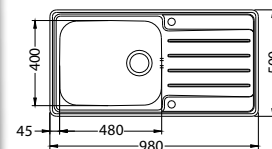

PRAKTIK 100

HLBOKÁ VANIČKA

ROZMER	980 x 500 mm	
VANIČKA	480 x 400 x 210 mm	hladký nerez
SKRINKA	600 mm	
MATERIÁL	SAT, DEK	
PRISLUŠENSTVO	Sifón s excentrickým ovládaním a prípojkou	dekor

Akciová cena drezu so sifónom, s DPH **229,00€**

Akciová cena drezu so sifónom, s DPH **239,00€**