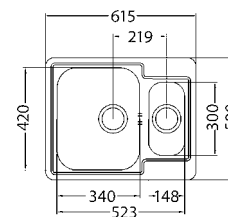

LINE 50

ROZMER	615 x 500 mm	
VANIČKA	340 x 420 x 160 mm 148 x 300 x 75 mm	hladký nerez
SKRINKA	600 mm	
MATERIÁL	SAT, DEK	
PRÍSLUŠENSTVO	Sifón s manuálnym ovládaním a prípojkou	dekor

Akciová cena drezu so sifónom, s DPH **88,00 €**

Akciová cena drezu so sifónom, s DPH **95,00 €**