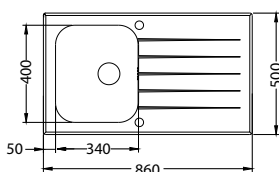

GLASSIX 10

ROZMER	860 x 500 mm	
VANIČKA	340 x 400 x 180 mm	Čierna
SKRINKA	450 mm	
MATERIÁL	čierna/SAT, biela/SAT	
PRISLUŠENSTVO	Sifón s excentrickým ovládaním a prípojkou	Biela

Akciová cena drezu so sifónom, s DPH **349,00€**

Akciová cena drezu so sifónom, s DPH **369,00€**