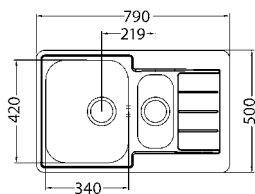

LINE 70

ROZMER	790 x 500 mm	
VANIČKA	340 x 420 x 160 mm 148 x 300 x 75 mm	hladký nerez
SKRINKA	600 mm	
MATERIÁL	SAT, DEK	
PRÍSLUŠENSTVO	Sifón s manuálnym ovládaním a prípojkou	dekor

Akciová cena drezu so sifónom, s DPH **95,00 €**

Akciová cena drezu so sifónom, s DPH **99,00 €**