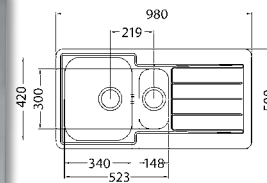

Akciová cena drezu so sifónom, s DPH **68,00 €**

Akciová cena drezu so sifónom, s DPH **75,00 €**

LINE 50

ROZMER	615 x 500 mm	
VANIČKA	340 x 420 x 160 mm 148 x 300 x 75 mm	hladký nerez
SKRINKA	600 mm	
MATERIÁL	SAT, DEK	
PRÍSLUŠENSTVO	Sifón s manuálnym ovládaním a prípojkou	dekor

Akciová cena drezu so sifónom, s DPH **88,00 €**

Akciová cena drezu so sifónom, s DPH **95,00 €**

LINE 70

ROZMER	790 x 500 mm	
VANIČKA	340 x 420 x 160 mm 148 x 300 x 75 mm	hladký nerez
SKRINKA	600 mm	
MATERIÁL	SAT, DEK	
PRÍSLUŠENSTVO	Sifón s manuálnym ovládaním a prípojkou	dekor

Akciová cena drezu so sifónom, s DPH **95,00 €**

Akciová cena drezu so sifónom, s DPH **99,00 €**

LINE 10

ROZMER	980 x 500 mm	
VANIČKA	340 x 420 x 160 mm 148 x 300 x 75 mm	hladký nerez
SKRINKA	600 mm	
MATERIÁL	SAT, DEK	
PRÍSLUŠENSTVO	Sifón s manuálnym ovládaním a prípojkou	dekor