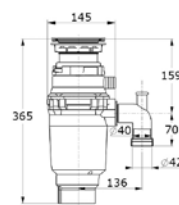

Pneumatický spínač **45,00€**

DRVIČ ODPADU ECOMASTER ECONOMY PLUS

Ekonomický model určený predovšetkým pre menšie domácnosti.

ROZMERY (š x v)	145 x 365 mm
VÝKON	1/2 HP (375 W)
OTÁČKY	2600 ot./min.
OBJEM DRVIACEJ KOMORY	1,48 l
HMOTNOSŤ	4,4 kg
DRVIACE SEGMENTY	Nerezová oceľ, zosilnené lopatky
ZÁRUKA	2 roky pre domácnosti
VOLITELNÉ PRÍSLUŠENSTVO	Pneumatický spínač

249,00€
Akciová cena s DPH

ALVEUS