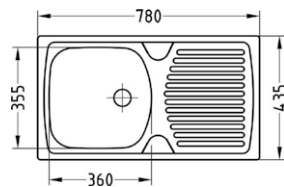

Akciová cena drezu so sifónom, s DPH **145,00 €**

Akciová cena drezu so sifónom, s DPH **159,00 €**

BASIC 170

ROZMER	780 x 435 mm	
VANIČKA	360 x 355 x 150 mm	hladký nerez
SKRINKA	450 mm	
MATERIÁL	SAT, DEK	
PRÍSLUŠENSTVO	Sifón s prípojkou	dekor

Akciová cena drezu so sifónom, s DPH **36,00 €**

Akciová cena drezu so sifónom, s DPH **52,00 €**

BASIC 150

ROZMER	780 x 435 mm	
VANIČKA	360 x 355 x 150 mm	hladký nerez
SKRINKA	450 mm	
MATERIÁL	SAT, DEK	
PRÍSLUŠENSTVO	Sifón s prípojkou	dekor

Akciová cena drezu so sifónom, s DPH **36,00 €**

Akciová cena drezu so sifónom, s DPH **52,00 €**

52,00 €
prevedenie
Ø 90 mm

59,00 €
prevedenie
Ø 90 mm

BASIC 170 Ø90

ROZMER	780 x 435 mm	
VANIČKA	360 x 355 x 150 mm	hladký nerez
SKRINKA	450 mm	
MATERIÁL	SAT, DEK	
PRÍSLUŠENSTVO	Sifón s manuálnym ovládaním a prípojkou	dekor