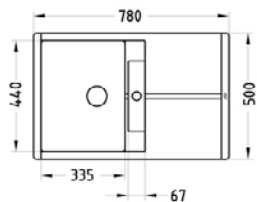

98,00 €
Akciová cena s DPH

LUCY
ROZMER (š x v)
197 x 329 mm
FAREBNÉ PŘEVEDENIE / FUNKČNOSŤ
55, 91

109,00 €
Akciová cena s DPH

JUNAN
ROZMER (š x v)
241 x 376 mm
FAREBNÉ PŘEVEDENIE / FUNKČNOSŤ
55, 91 / vyťahovacia

235,00 €
Akciová cena drezu so sifónom, s DPH

CUBO 40

ROZMER 780 x 500 mm
VANIČKA 325 x 430 x 205 mm
184 x 430 x 145 mm
SKRINKA 600 mm
FARBA 11, 22, 51, 91, 16, 21, 23, 55, 56, 57
PŘISLUŠENSTVO Sifón s excentrickým ovládaním a pripojkou

229,00 €
Akciová cena drezu so sifónom, s DPH

CUBO 70

ROZMER 980 x 500 mm
VANIČKA 325 x 430 x 205 mm
184 x 430 x 145 mm
SKRINKA 600 mm
FARBA 11, 22, 51, 91, 16, 21, 23, 55, 56, 57
PŘISLUŠENSTVO Sifón s excentrickým ovládaním a pripojkou

249,00 €
Akciová cena drezu so sifónom, s DPH

LUX 10

ROZMER	780 x 500 mm	11	22	23	51
VANIČKA	335 x 440 x 200 mm				
SKRINKA	450 mm				
FARBA	11, 22, 51, 91, 16, 21, 23, 55, 56, 57	55	56	91	
PRÍSLUŠENSTVO	Sifón s excentrickým ovládaním a pripojkou	METALIC	METALIC	METALIC	
		16	21	57	