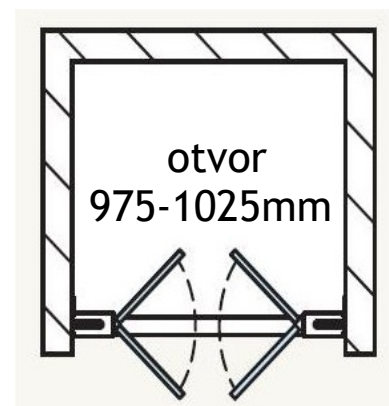

TOPP2 - DVOJKRÍDLOVÉ LIETACIE DVERE

rozmer - 1000 / rám - chróm / sklo - matné, durlux

279 €

pôvodná cena
379€

5mm bezpečnostné sklo
magnetické tesnenie
výška 1900mm