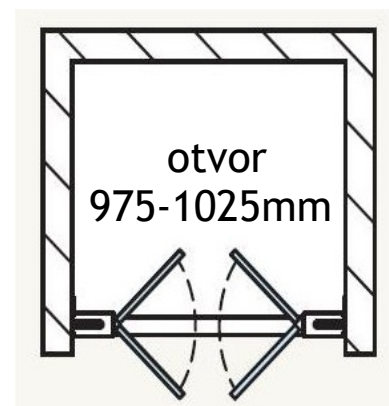

# TOPP2 - DVOJKRÍDLOVÉ LIETACIE DVERE

rozmer - 1000 / rám - chróm / sklo - matné, durlux

**279 €**

pôvodná cena  
379€

5mm bezpečnostné sklo  
magnetické tesnenie  
výška 1900mm