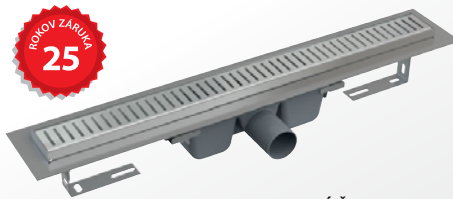

PODLAHOVÝ ŽĽAB
ALCAPLAST APZ1
vrátane nerezového roštu PURE
APZ1-750 + PURE **264,50 € 215,00 €**
APZ1-850 + PURE **277,50 € 225,00 €**