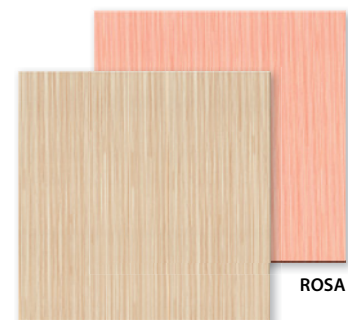

VLTAVA BEIGE ~~14,69€~~
33,3 x 33,3 cm **12,49 €/m²**

ROSA

sortiment	rozmer [cm]	1 balenie [m²]	1 paleta [m²]
obklad	20 x 25	1,5	102
dlažba	33,3 x 33,3	1,55	74,4