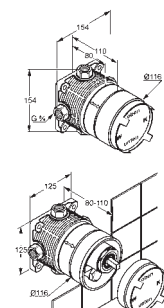

Flexx.Boxx / Podomietkové jednopákové teleso DN 20

- podomietkový set
- bez dielov pre konečnú montáž
- pre montáž do steny
- prietoková trieda BB
- keramická kartuša s obmedzovačom pre teplú vodu
- s jednodielnym elastomerovým plášťom
- so zamurovanou ochrannou kapňou
- montážna tolerancia 30 mm
- s dodatočnou nepriepustnou manžetou
- mosadz s nízkym obsahom zinku
- P-IX 9978/IBB

88077EP

158,00