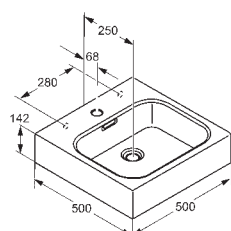

keramika & akryl

Výrobok

Umývadlo

- 142 x 500 x 500 mm
- keramické
- pre nástennú montáž
- so stredovým otvorom pre batériu
- upevnenie skrutkami
- bez napojenia

biely

56W0543

215,00