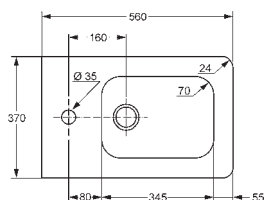

Bidet

- 370 x 305 x 560 mm
- zo sanitárnej keramiky
- závesný systém
- vrátane skrytého pripevnenia na stenu
- so snímateľnými krytkami
- s otvorom v strede pre batériu
- s prepadom
- pripevnenie: závitové tyče M12 x 150 mm
- bez Esprit dekoratívnej clony

biely

56BIW43

380,00