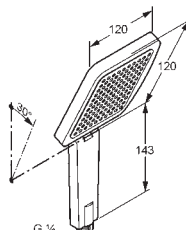

Ručná sprcha

- rýchle čistenie vodného kameňa
- s veľkoplošným sprchovacím prúdom
- sklápacia sprchová hlavica
- bez aerosólov
- prípojka G 1/2
- kontrolná značka hlučnosti
- P-IX 18516/IB
- vhodná k sprchovej hadici s kovovým efektom, 1600 mm 5706405-00
- vhodná k sprchovej hadici s kovovým efektom, 1250mm 5705805-00

chróm

5610005-40

89,00