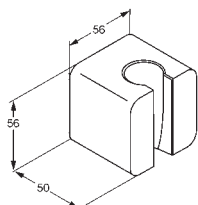

Nástenný sprchový držiak

- pre hadice s kónickou matkou
- so skrutkami a hmoždinkami

Povrch

chróm

5655105-40

19,00