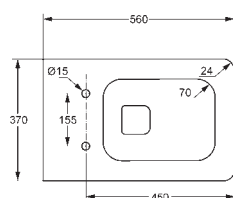

#### Umývadlo

- 142 x 500 x 500 mm
- keramické
- pre nástennú montáž
- so stredovým otvorom pre batériu
- upevnenie skrutkami
- bez napojenia

biely

56W0543

215,00