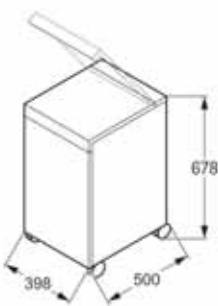

**Povrch**

biely  
javor  
macassa

**Číslo výrobku**

56S1243  
56S1263  
56S1264

**EUR**

865,00  
865,00  
865,00

**Kontajner**

- 678 x 398 x 500 mm
- otváranie dverí vpravo
- s 1 variabilnou policou
- s Tip-on kovaním
- s nábytkovými kolieskami
- so zrkadlovou plochou a odkladacou priehradkou
- so systémovou vložkou