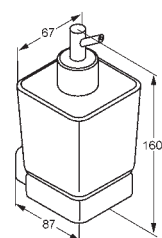

Dávkovač tekutého mydla

- nástenná montáž
- z opálového skla, biely, matný
- s upevňovacím materiálom

chróm

5697605

126,00