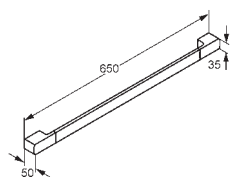

Držiak osušky

- 650 mm
- nástenná montáž
- s upevňovacím materiálom

chróm

5698005

119,00