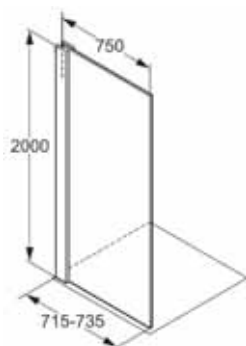

Křídlové dveře,  
zavesenie vpravo

Oddelujúca stena

Bočný diel

Cenník je platný od 01.05.2010. Ceny sú uvedené bez DPH.

**Výrobok****Bočný diel**

- 750 x 2000 mm
- pre prízemné, pravouhlé
- použitie sprchy
- bezpečnostné sklo - ESG 8 mm
- Protect-povrchová úprava
- s vyrovnávacím stenovým profilom
- nastaviteľná plocha +/- 10 mm
- pevne stojaci