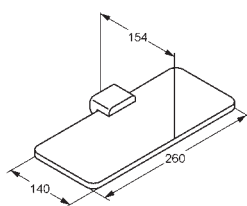

**Výrobok****Miska na mydlo**

- 140 x 140 mm
- nástenná montáž
- opáľové sklo, biele, matné
- s upevňovacím materiálom

chróm

Číslo výrobku

5698505

EUR

85,00

**Odkladacia plocha**