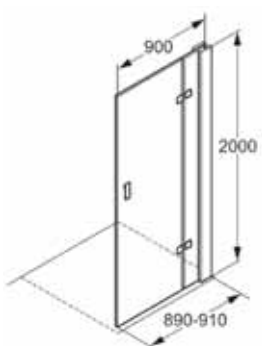

sprchové kúty

Výrobok	Povrch	Číslo výrobku	EUR
Krídlové dvere 900 mm ľavé · 900 x 2000 mm · pre prízemné, pravouhlé · použitie sprchy · bezpečnostné sklo - ESG 8 mm · Protect-povrchová úprava · s vyrovnávacím stenovým profilom · nastaviteľná plocha +/- 10 mm · 1 otáčacie dvere, 1 pevne stojaci bočný diel · plošné pánty · zdvíhací - klesajúci mechanizmus · vonkajšie vychádzanie 90° · obmedzovač otvorenia dvier ľavý		56T0999L	1.092,00
Krídlové dvere 1000 mm ľavé · 1000 x 2000 mm · pre prízemné, pravouhlé · použitie sprchy · bezpečnostné sklo - ESG 8 mm · Protect-povrchová úprava · s vyrovnávacím stenovým profilom · nastaviteľná plocha +/- 10 mm · 1 otáčacie dvere, 1 pevne stojaci bočný diel · plošné pánty · zdvíhací - klesajúci mechanizmus · vonkajšie vychádzanie 90° · obmedzovač otvorenia dvier ľavý		56T1099L	1.144,00
Krídlové dvere 900 mm pravé · 900 x 2000 mm · pre prízemné, pravouhlé · použitie sprchy · bezpečnostné sklo - ESG 8 mm · Protect-povrchová úprava · s vyrovnávacím stenovým profilom · nastaviteľná plocha +/- 10 mm · 1 otáčacie dvere, 1 pevne stojaci bočný diel · plošné pánty · zdvíhací - klesajúci mechanizmus · vonkajšie vychádzanie 90° · obmedzovač otvorenia dvier pravý		56T0999R	1.092,00
Krídlové dvere 1000 mm pravé · 1000 x 2000 mm · pre prízemné, pravouhlé · použitie sprchy · bezpečnostné sklo - ESG 8 mm · Protect-povrchová úprava · s vyrovnávacím stenovým profilom · nastaviteľná plocha +/- 10 mm · 1 otáčacie dvere, 1 pevne stojaci bočný diel · plošné pánty · zdvíhací - klesajúci mechanizmus · vonkajšie vychádzanie 90° · obmedzovač otvorenia dvier pravý		56T1099R	1.144,00