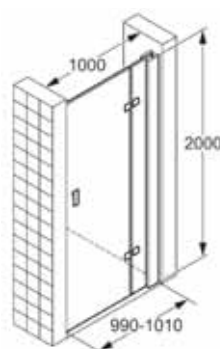

Dvere pre výklenok 1000 mm pravé

- 1000 x 2000 mm
- pre prízemné, pravouhlé
- použitie sprchy
- bezpečnostné sklo - ESG 8 mm
- Protect-povrchová úprava
- s vyrovnávacím stenovým profilom
- nastaviteľná plocha +/- 10 mm
- 1 otáčacie dvere, 1 pevne stojaci bočný diel
- zdvíhací - klesajúci mechanizmus
- plošné pánty
- vonkajšie vychádzanie 90°
- obmedzovač otvorenia dvier pravý

56N1099R

1.243,00