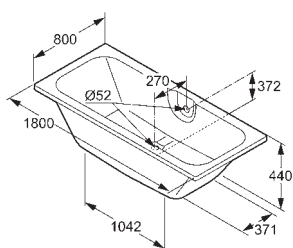

chróm

5698905

99,00

**Akrylová vaňa**

- 1800 x 800 x 440 mm
- objem: 180 l
- obojstranná odkladacia plocha
- stredový odtok
- prepadový otvor vľavo
- bez Esprit odpadovej súpravy č. 5605505-40
- bez vaňových nôh
- vhodná k Illbruck Poresta kompaktný vaňový držiak 17154830
- vhodná k vaňovým nohám 7488900-00