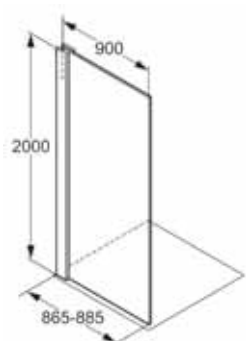

Bočný diel

- 900 x 2000 mm
- pre prízemné, pravouhlé
- použitie sprchy
- bezpečnostné sklo - ESG 8 mm
- Protect-povrchová úprava
- s vyrovnávacím stenovým profilom
- nastaviteľná plocha +/- 10 mm
- pevne stojaci

56SW399

685,00