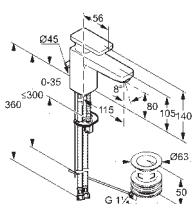

armatúry

Výrobok	Povrch	Číslo výrobku	EUR
Umývadlová JP batéria · plná páka · jednootvorová montáž · prietoková trieda A · s-pointer perlátor M 24 x 1Z · keramická kartuša 28 mm · odpadová sústava G 1 1/4 · s flexibilnou prípojkou G 3/8 · rýchломontážny systém · P-IX 18517/IA	chróm	560230540	169,00
Bidet-jednopáková batéria · plná páka · jednootvorová montáž · prietoková trieda Z · s-pointer perlátor M 24 x 1Z · keramická kartuša 28 mm · odpadová sústava G 1 1/4 · s flexibilnou prípojkou G 3/8 · rýchломontážny systém · kontrolná značka hlučnosti	chróm	562160540	193,00
Farebný set bordó · pre umývadlovú JP batériu 560230540, 562160540 ako aj sprchové kombinácie 56T. a 56N · pozostávajúci z vymeniteľných kruhov	bordó biely	7472042-40 7472043-40	30,00 30,00
Vaňová a sprchová jednopáková batéria · plná páka · jednootvorová montáž · prietoková trieda Z · s-pointer perlátor M 24 x 1Z · keramická kartuša 28 mm · s poistkou proti obareniu 41 mm · S-prípójky G 1/2 x G 3/4 · sprchový vývod G 1/2 · poistené proti spätnému nasatiu vody · autom. prestavenie: sprcha/vaňa · bez Esprit sprchovej súpravy · kontrolná značka hlučnosti	chróm chróm/biely	564450540 564459140	258,00 258,00
Sprchová jednopáková batéria · plná páka · nástenná montáž · prietoková trieda B · keramická kartuša 28 mm · s poistkou proti obareniu 41 mm · S-prípójky G 1/2 x G 3/4 · sprchový vývod G 1/2 · poistené proti spätnému nasatiu vody · bez Esprit sprchovej súpravy · kontrolná značka hlučnosti	chróm chróm/biely	567140540 567149140	218,00 218,00