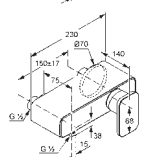

armatúry

Výrobok	Povrch	Číslo výrobku	EUR
Umývadlová JP batéria · plná páka · jednootvorová montáž · prietoková trieda A · s-pointer perlátor M 24 x 1Z · keramická kartuša 28 mm · odpadová sústava G 1 1/4 · s flexibilnou prípojkou G 3/8 · rýchломontážny systém · P-IX 18517/IA	chróm	560230540	169,00
Bidet-jednopáková batéria · plná páka · jednootvorová montáž · prietoková trieda Z · s-pointer perlátor M 24 x 1Z · keramická kartuša 28 mm · odpadová sústava G 1 1/4 · s flexibilnou prípojkou G 3/8 · rýchломontážny systém · kontrolná značka hlučnosti	chróm	562160540	193,00
Farebný set bordó · pre umývadlovú JP batériu 560230540, 562160540 ako aj sprchové kombinácie 56T. a 56N · pozostávajúci z vymeniteľných kruhov	bordó biely	7472042-40 7472043-40	30,00 30,00
Vaňová a sprchová jednopáková batéria · plná páka · jednootvorová montáž · prietoková trieda Z · s-pointer perlátor M 24 x 1Z · keramická kartuša 28 mm · s poistkou proti obareniu 41 mm · S-prípójky G 1/2 x G 3/4 · sprchový vývod G 1/2 · poistené proti spätnému nasatiu vody · autom. prestavenie: sprcha/vaňa · bez Esprit sprchovej súpravy · kontrolná značka hlučnosti	chróm chróm/biely	564450540 564459140	258,00 258,00
Sprchová jednopáková batéria · plná páka · nástenná montáž · prietoková trieda B · keramická kartuša 28 mm · s poistkou proti obareniu 41 mm · S-prípójky G 1/2 x G 3/4 · sprchový vývod G 1/2 · poistené proti spätnému nasatiu vody · bez Esprit sprchovej súpravy · kontrolná značka hlučnosti	chróm chróm/biely	567140540 567149140	218,00 218,00