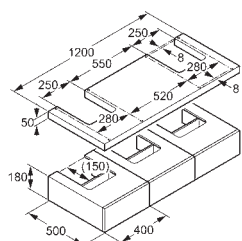

Cenník je platný od 01.05.2010. Ceny sú uvedené bez DPH.

Výrobok

Zásuvková zostava 1200

- podkladová doska s otvorom pre sifón
- 3 zásuvky
- s Tip-on kovaním
- s montážnou koľajničkou a
- s upevňovacím materiálom
- k L konzole
- s 2 priestorovo úspornými sifónmi G 1 1/4

Povrch

biely
javor
macassa

Číslo výrobku

56S1243
56S1263
56S1264

EUR

865,00
865,00
865,00