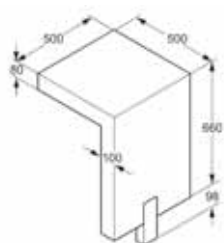

nábytok

Výrobok

L - konzola s čelnou plochou

- 660 x 500 x 500 mm
- pre nástennú montáž
- s montážnou lištou
- bez otvoru na umývadlo
- bez materiálu na upevnenie
- s pochrómovanou nábytkovou nohou
- bez L- držiaka osušky

bordó
biely
javor
macassa

Číslo výrobku

56L0542
56L0543
56L0563
56L0564

EUR

390,00
390,00
390,00
390,00