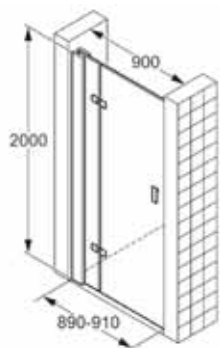

Cenník je platný od 01.05.2010. Ceny sú uvedené bez DPH.

Výrobok

1. **Dvere pre výklenok 900 mm ľavé**
2. 900 x 2000 mm
   - pre prízemné, pravouhlé
   - použitie sprchy
   - bezpečnostné sklo - ESG 8 mm
   - Protect-povrchová úprava
   - s vyrovnávacím stenovým profilom
   - nastaviteľná plocha +/- 10 mm
   - 1 otáčacie dvere, 1 pevne stojaci bočný diel
   - zdvíhací - klesajúci mechanizmus
   - plošné pánty
   - vonkajšie vychádzanie 90°
   - obmedzovač otvorenia dvier ľavý

Povrch

Číslo výrobku

EUR

56N0999L

1.191,00