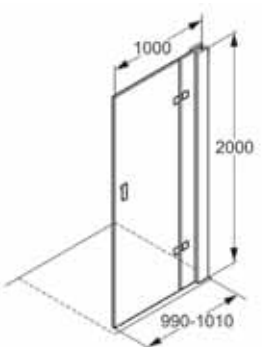

sprchové kúty

Výrobok	Povrch	Číslo výrobku	EUR
Krídlové dvere 900 mm ľavé · 900 x 2000 mm · pre prízemné, pravouhlé · použitie sprchy · bezpečnostné sklo - ESG 8 mm · Protect-povrchová úprava · s vyrovnávacím stenovým profilom · nastaviteľná plocha +/- 10 mm · 1 otáčacie dvere, 1 pevne stojaci bočný diel · plošné pánty · zdvíhací - klesajúci mechanizmus · vonkajšie vychádzanie 90° · obmedzovač otvorenia dvier ľavý		56T0999L	1.092,00
Krídlové dvere 1000 mm ľavé · 1000 x 2000 mm · pre prízemné, pravouhlé · použitie sprchy · bezpečnostné sklo - ESG 8 mm · Protect-povrchová úprava · s vyrovnávacím stenovým profilom · nastaviteľná plocha +/- 10 mm · 1 otáčacie dvere, 1 pevne stojaci bočný diel · plošné pánty · zdvíhací - klesajúci mechanizmus · vonkajšie vychádzanie 90° · obmedzovač otvorenia dvier ľavý		56T1099L	1.144,00
Krídlové dvere 900 mm pravé · 900 x 2000 mm · pre prízemné, pravouhlé · použitie sprchy · bezpečnostné sklo - ESG 8 mm · Protect-povrchová úprava · s vyrovnávacím stenovým profilom · nastaviteľná plocha +/- 10 mm · 1 otáčacie dvere, 1 pevne stojaci bočný diel · plošné pánty · zdvíhací - klesajúci mechanizmus · vonkajšie vychádzanie 90° · obmedzovač otvorenia dvier pravý		56T0999R	1.092,00
Krídlové dvere 1000 mm pravé · 1000 x 2000 mm · pre prízemné, pravouhlé · použitie sprchy · bezpečnostné sklo - ESG 8 mm · Protect-povrchová úprava · s vyrovnávacím stenovým profilom · nastaviteľná plocha +/- 10 mm · 1 otáčacie dvere, 1 pevne stojaci bočný diel · plošné pánty · zdvíhací - klesajúci mechanizmus · vonkajšie vychádzanie 90° · obmedzovač otvorenia dvier pravý		56T1099R	1.144,00