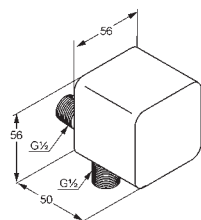

Prípojacie kolienko pre sprchu DN 15

- so spätnou klapkou
- podľa DIN EN 1717
- so zamurovaným vyrovnávacím kruhom

Povrch

chróm

5654105-40

40,00