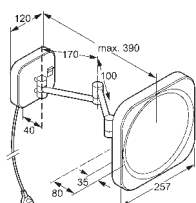

Kozmetické zrkadlo

- nástenná montáž
- s LED osvetlením
- 3-násobné zväčšenie
- s dvojkĺbovým ramenom a špirálovým káblom
- so zástrčkou
- s vypínačom
- s upevňovacím materiálom

chróm

5698805

254,00