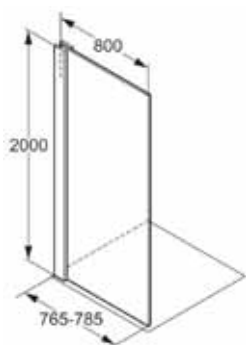

Bočný diel

- 800 x 2000 mm
- pre prízemné, pravouhlé
- použitie sprchy
- bezpečnostné sklo - ESG 8 mm
- Protect-povrchová úprava
- s vyrovnávacím stenovým profilom
- nastaviteľná plocha +/- 10 mm
- pevne stojaci

56SW299

685,00