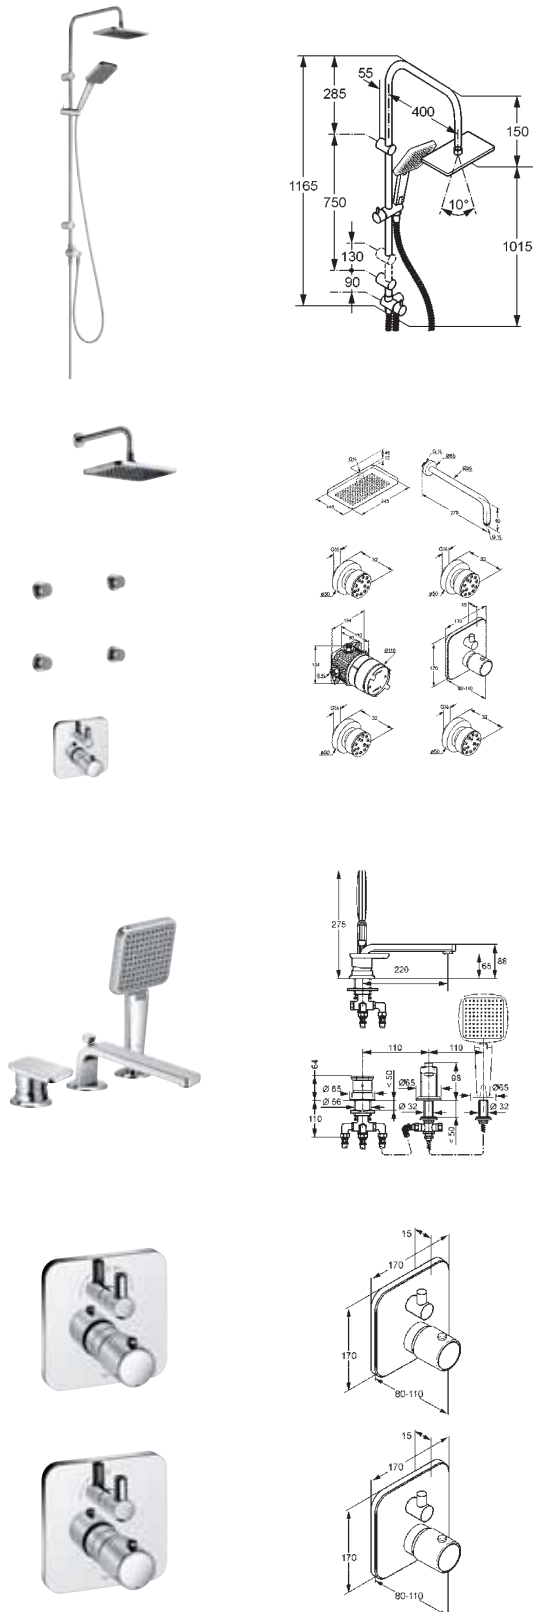

Výrobok	Povrch	Číslo výrobku	EUR
Dual Shower System DN 15 · nástenná montáž · prietoková trieda AA · dvojcestný keramický prepínač · pripojenie vody pripájacou hadicou · G ½ x G ½ x 800 mm · s horizontálne a vertikálne nastaviteľným bežcom · so Suparaflex-sprchovou hadicou · G ½ x G ½ x 1600 mm · s Esprit hlavovou sprchou DN 15 · s Esprit ručnou sprchou DN 15 · stupeň hlučnosti I	chrom	5619105-40	420,00
Shower Family DN 15/20 pozostávajúci z: · 4 Esprit bočné sprchy DN 15 s klbom, s normálnym prúdom · 1 Esprit hlavová sprcha DN 15 s klbom, s normálnym prúdom · 1 Esprit sprchové rameno DN 15 · vyloženie 250 mm, s rozetou · 1 Esprit podomietková vaňová a sprchová termostatická batéria, s keramickým uzavieracím ventilom, s poistkou proti obareniu 38°C · 1 FLEXX.BOXX podomietkové teleso THM DN 20 · podomietková sada pre hrubé zabudovanie · s montážnou toleranciou 30 mm · vhodný k montážnej jednotke pre vaňový okrajový systém, s odpadovou súpravou 7480200-00 · vhodný k odpadovej a prepadovej súprave, vrchnému dielu 7105505-00 · vhodný k viditeľnej montážnej platni 1602405 · vhodný k sade skrutiek 7615605-00	chrom	5619205-40	950,00
Vaňová a sprchová jednopáková batéria DN 15 · nástenná montáž · trojtorová nástenná montáž · plná páka · prietoková trieda DB · perliátor s-pointer M 24 x I · keramická kartuša s poistkou proti obareniu · automatické prestavenie: sprcha/vaňa · ručná sprcha · pripojovacia tlaková hadica, G ½ x G ½ x 600 mm · poistené proti spätnému nasatiu vody · vyloženie 220 mm, stupeň hlučnosti I	chrom	564470540	750,00
Podomietková vaňová a sprchová termostatická batéria · vrchný diel · pre KLUDI FLEXX.BOXX 88066 · s keramickým dvojcestným uzavieracím ventilom · poistka proti obareniu 38 °C · bez sady pre hrubé zabudovanie	chrom	568200540	253,00
Podomietková sprchová termostatická batéria · vrchný diel · pre KLUDI FLEXX.BOXX 88066 · s keramickým uzvieracím ventilom · poistka proti obareniu 38 °C · bez sady pre hrubé zabudovanie	chrom	568250540	225,00