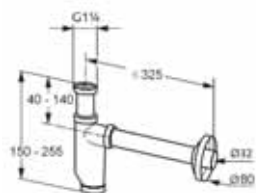

Komfortný sifón G 1 1/4

- G 1 1/4 x 32 mm
- s odpadovou rúrou 32 x 290 mm
- s rozetou
- nastaviteľná výlevka až 140 mm
- s čistiacim uzáverom

Povrch

chróm

1001305-40

41,00