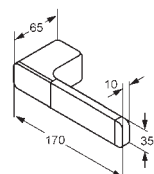

Držiak na rezervný toaletný papier

- nástenná montáž
- s upevňovacím materiálom

chróm

5697205

58,00