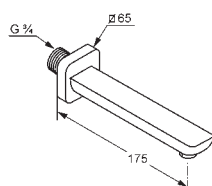

Vaňový vtok

- nástenná montáž
- vyloženie 175 mm
- s-pointer perlátor M 24 x ID
- prietoková trieda D
- oddelené prípojné hrdlo G 3/4
- predná montáž

chróm

5650305-40

131,00