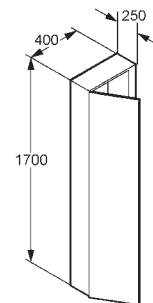

Vysoká skrinka

- 1700 x 400 x 250 mm
- dvere vľavo
- s Tip-on kovaním
- s 1 pevnou a 4 variabilnými priehradkami

bordó
biely
javor
macassa

56H1842L
56H1843L
56H1863L
56H1864L

750,00
750,00
750,00
750,00