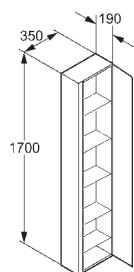

120,00  
120,00  
120,00  
120,00

**Vysoká skrinka**

- 1700 x 350 x 190 mm
- dvere vpravo
- s Tip-on kovaním
- s 1 pevnou a 4 variabilnými priehradkami

bordó  
biely  
javor  
macassa

56H1742R  
56H1743R  
56H1763R  
56H1764R