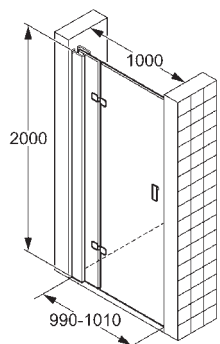

Dvere pre výklenok 1000 mm ľavé

- 1000 x 2000 mm
- pre prízemné, pravouhlé
- použitie sprchy
- bezpečnostné sklo - ESG 8 mm
- Protect-povrchová úprava
- s vyrovnávacím stenovým profilom
- nastaviteľná plocha +/- 10 mm
- 1 otáčacie dvere, 1 pevne stojaci bočný diel
- zdvíhací - klesajúci mechanizmus
- plošné pánty
- vonkajšie vychádzanie 90°
- obmedzovač otvorenia dvier ľavý

56N1099L

1.243,00