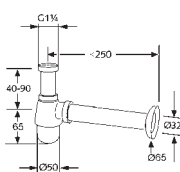

Bidet-sifón

- G 1 1/4 x 32 mm
- s odpadovou rúrou 32 x 290 mm
- s rozetou
- podľa normy DIN EN 274

chrom

1032305-40

19,50