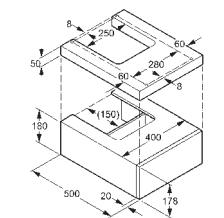

Zásuvková zostava 400

- podkladová doska s otvorom pre sifón
- s Tip-on kovaním
- s montážnou kolajničkou a s upevňovacím materiálom
- k L- konzole
- s priestorovo úsporným sifónom G 1 1/4

biely
javor
macassa

56S0443
56S0463
56S0464

325,00
325,00
325,00