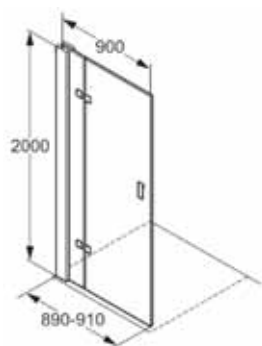

sprchové kúty

Výrobok	Povrch	Číslo výrobku	EUR
Krídlové dvere 900 mm ľavé · 900 x 2000 mm · pre prízemné, pravouhlé · použitie sprchy · bezpečnostné sklo - ESG 8 mm · Protect-povrchová úprava · s vyrovnávacím stenovým profilom · nastaviteľná plocha +/- 10 mm · 1 otáčacie dvere, 1 pevne stojaci bočný diel · plošné pánty · zdvíhací - klesajúci mechanizmus · vonkajšie vychádzanie 90° · obmedzovač otvorenia dvier ľavý		56T0999L	1.092,00
Krídlové dvere 1000 mm ľavé · 1000 x 2000 mm · pre prízemné, pravouhlé · použitie sprchy · bezpečnostné sklo - ESG 8 mm · Protect-povrchová úprava · s vyrovnávacím stenovým profilom · nastaviteľná plocha +/- 10 mm · 1 otáčacie dvere, 1 pevne stojaci bočný diel · plošné pánty · zdvíhací - klesajúci mechanizmus · vonkajšie vychádzanie 90° · obmedzovač otvorenia dvier ľavý		56T1099L	1.144,00
Krídlové dvere 900 mm pravé · 900 x 2000 mm · pre prízemné, pravouhlé · použitie sprchy · bezpečnostné sklo - ESG 8 mm · Protect-povrchová úprava · s vyrovnávacím stenovým profilom · nastaviteľná plocha +/- 10 mm · 1 otáčacie dvere, 1 pevne stojaci bočný diel · plošné pánty · zdvíhací - klesajúci mechanizmus · vonkajšie vychádzanie 90° · obmedzovač otvorenia dvier pravý		56T0999R	1.092,00
Krídlové dvere 1000 mm pravé · 1000 x 2000 mm · pre prízemné, pravouhlé · použitie sprchy · bezpečnostné sklo - ESG 8 mm · Protect-povrchová úprava · s vyrovnávacím stenovým profilom · nastaviteľná plocha +/- 10 mm · 1 otáčacie dvere, 1 pevne stojaci bočný diel · plošné pánty · zdvíhací - klesajúci mechanizmus · vonkajšie vychádzanie 90° · obmedzovač otvorenia dvier pravý		56T1099R	1.144,00