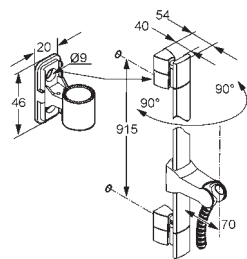

armatúry

Výrobok

Nástenná tyč so sprchovou hadicou

- L = 900 mm
- otočná sprchová tyč
- s nastaviteľným horizontálnym bežcom nad
- nástennou tyčou a vertikálne nastaviteľný ťahom
- so sprchovou hadicou G 1/2 x G 1/2 x 1600 mm
- s kónickou matkou
- bez ručnej sprchy

Povrch

chróm

Číslo výrobku

5612005-40

EUR

152,00