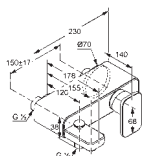

armatúry

Výrobok	Povrch	Číslo výrobku	EUR
Umývadlová JP batéria · plná páka · jednootvorová montáž · prietoková trieda A · s-pointer perlátor M 24 x 1Z · keramická kartuša 28 mm · odpadová sústava G 1 1/4 · s flexibilnou prípojkou G 3/8 · rýchломontážny systém · P-IX 18517/IA	chróm	560230540	169,00
Bidet-jednopáková batéria · plná páka · jednootvorová montáž · prietoková trieda Z · s-pointer perlátor M 24 x 1Z · keramická kartuša 28 mm · odpadová sústava G 1 1/4 · s flexibilnou prípojkou G 3/8 · rýchломontážny systém · kontrolná značka hlučnosti	chróm	562160540	193,00
Farebný set bordó · pre umývadlovú JP batériu 560230540, 562160540 ako aj sprchové kombinácie 56T. a 56N · pozostávajúci z vymeniteľných kruhov	bordó biely	7472042-40 7472043-40	30,00 30,00
Vaňová a sprchová jednopáková batéria · plná páka · jednootvorová montáž · prietoková trieda Z · s-pointer perlátor M 24 x 1Z · keramická kartuša 28 mm · s poistkou proti obareniu 41 mm · S-prípójky G 1/2 x G 3/4 · sprchový vývod G 1/2 · poistené proti spätnému nasatiu vody · autom. prestavenie: sprcha/vaňa · bez Esprit sprchovej súpravy · kontrolná značka hlučnosti	chróm chróm/biely	564450540 564459140	258,00 258,00
Sprchová jednopáková batéria · plná páka · nástenná montáž · prietoková trieda B · keramická kartuša 28 mm · s poistkou proti obareniu 41 mm · S-prípójky G 1/2 x G 3/4 · sprchový vývod G 1/2 · poistené proti spätnému nasatiu vody · bez Esprit sprchovej súpravy · kontrolná značka hlučnosti	chróm chróm/biely	567140540 567149140	218,00 218,00