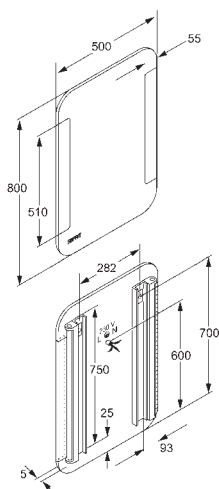

Zrkadlo s osvetlením

- 800 x 500 mm
- zrkadlo s bočnými opáľovými okrajmi
- neón. svetlo v teplom odtieni
- pripojenie na domácu elektroinštaláciu 230 V
- bez vypínača
- s upevňovacím materiálom

biely

56SP243

524,00