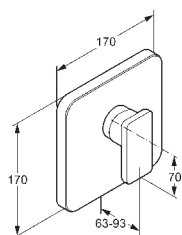

Povrch

chróm

Číslo výrobku

565150540

EUR

121,00

**Podomietková sprchová JP batéria**

- vrchný diel
- plná páka
- pre Flexx.Boxx 88077EP