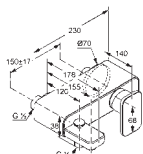

armatúry

Výrobok	Povrch	Číslo výrobku	EUR
Umývadlová JP batéria · plná páka · jednootvorová montáž · prietoková trieda A · s-pointer perlátor M 24 x 1Z · keramická kartuša 28 mm · odpadová sústava G 1 1/4 · s flexibilnou prípojkou G 3/8 · rýchломontážny systém · P-IX 18517/IA	chróm	560230540	169,00
Bidet-jednopáková batéria · plná páka · jednootvorová montáž · prietoková trieda Z · s-pointer perlátor M 24 x 1Z · keramická kartuša 28 mm · odpadová sústava G 1 1/4 · s flexibilnou prípojkou G 3/8 · rýchломontážny systém · kontrolná značka hlučnosti	chróm	562160540	193,00
Farebný set bordó · pre umývadlovú JP batériu 560230540, 562160540 ako aj sprchové kombinácie 56T. a 56N · pozostávajúci z vymeniteľných kruhov	bordó biely	7472042-40 7472043-40	30,00 30,00
Vaňová a sprchová jednopáková batéria · plná páka · jednootvorová montáž · prietoková trieda Z · s-pointer perlátor M 24 x 1Z · keramická kartuša 28 mm · s poistkou proti obareniu 41 mm · S-prípójky G 1/2 x G 3/4 · sprchový vývod G 1/2 · poistené proti spätnému nasatiu vody · autom. prestavenie: sprcha/vaňa · bez Esprit sprchovej súpravy · kontrolná značka hlučnosti	chróm chróm/biely	564450540 564459140	258,00 258,00
Sprchová jednopáková batéria · plná páka · nástenná montáž · prietoková trieda B · keramická kartuša 28 mm · s poistkou proti obareniu 41 mm · S-prípójky G 1/2 x G 3/4 · sprchový vývod G 1/2 · poistené proti spätnému nasatiu vody · bez Esprit sprchovej súpravy · kontrolná značka hlučnosti	chróm chróm/biely	567140540 567149140	218,00 218,00