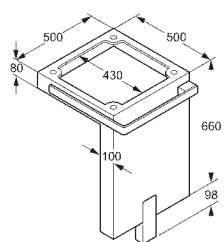

L - konzola pre umývadlo

- 660 x 500 x 500 mm
- pre montáž umývadla
- s otvorom pre umývadlo
- s upevňovacím materiálom
- s pochrómovanou nábytkovou nohou
- s držiakom na osušku
- bez umývadla

bordó
biely
javor
macassa

56LS542
56LS543
56LS563
56LS564

470,00
470,00
470,00
470,00