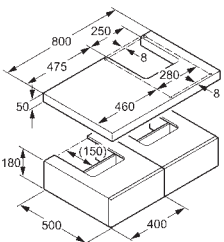

Zásuvková zostava 800, ľavá

- podkladová doska s otvorom pre sifón
- 2 zásuvky
- s Tip-on kovaním
- s montážnou kolajničkou a s upevňovacím materiálom
- k L- konzole
- s priestorovo úsporným sifónom G 1 1/4

biely
javor
macassa

56S0843L
56S0863L
56S0864L

580,00
580,00
580,00