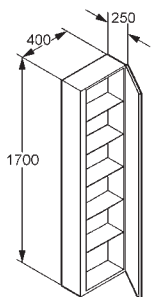

nábytok

Cenník je platný od 01.05.2010. Ceny sú uvedené bez DPH.

Výrobok

Vysoká skrinka

- 1700 x 400 x 250 mm
- dvere vpravo
- s Tip-on kovaním
- s 1 pevnou a 4 variabilnými priehradkami

Povrch

bordó
biely
javor
macassa

Číslo výrobku

56H1842R
56H1843R
56H1863R
56H1864R

EUR

750,00
750,00
750,00
750,00