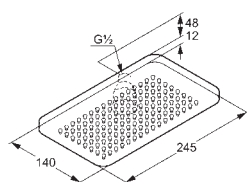

Hlavová sprcha G 1/2

- 60 x 140 x 245 mm
- rýchle čistenie od vodného kameňa
- s guľovým kĺbom
- s integrovaným filtrom
- prípojka G 1/2
- bez sprchového ramena
- vhodná k 6651405-00, 6651305-00, 6651505-00
- vhodná k sprchovému ramenu, vyloženie 400 mm 6651405-00
- vhodná k sprchovému ramenu, vyloženie 250mm 6651305-00
- vhodná k stropnému vývodu, vyloženie 150mm 6651505-00

Povrch

chróm

5640205-40

168,00