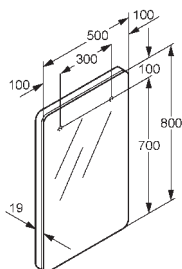

bordó  
biely  
javor  
macassa

**Číslo výrobku**

56H1842R  
56H1843R  
56H1863R  
56H1864R

**EUR**

750,00  
750,00  
750,00  
750,00

**Vysoká skrinka**

- 1700 x 400 x 250 mm
- dvere vľavo
- s Tip-on kovaním
- s 1 pevnou a 4 variabilnými priehradkami

bordó  
biely  
javor  
macassa

56H1842L  
56H1843L  
56H1863L  
56H1864L

750,00  
750,00  
750,00  
750,00

**Krištáľové zrkadlo**

- 800 x 500 mm
- s dekoratívnym prvkom
- s upevňovacím materiálom

bordó  
biely  
javor  
macassa