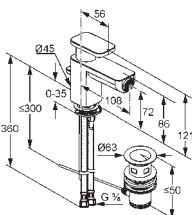

armatúry

Výrobok	Povrch	Číslo výrobku	EUR
Umývadlová JP batéria · plná páka · jednootvorová montáž · prietoková trieda A · s-pointer perlátor M 24 x 1Z · keramická kartuša 28 mm · odpadová sústava G 1 1/4 · s flexibilnou prípojkou G 3/8 · rýchломontážny systém · P-IX 18517/IA	chróm	560230540	169,00
Bidet-jednopáková batéria · plná páka · jednootvorová montáž · prietoková trieda Z · s-pointer perlátor M 24 x 1Z · keramická kartuša 28 mm · odpadová sústava G 1 1/4 · s flexibilnou prípojkou G 3/8 · rýchломontážny systém · kontrolná značka hlučnosti	chróm	562160540	193,00
Farebný set bordó · pre umývadlovú JP batériu 560230540, 562160540 ako aj sprchové kombinácie 56T. a 56N · pozostávajúci z vymeniteľných kruhov	bordó biely	7472042-40 7472043-40	30,00 30,00
Vaňová a sprchová jednopáková batéria · plná páka · jednootvorová montáž · prietoková trieda Z · s-pointer perlátor M 24 x 1Z · keramická kartuša 28 mm · s poistkou proti obareniu 41 mm · S-prípójky G 1/2 x G 3/4 · sprchový vývod G 1/2 · poistené proti spätnému nasatiu vody · autom. prestavenie: sprcha/vaňa · bez Esprit sprchovej súpravy · kontrolná značka hlučnosti	chróm chróm/biely	564450540 564459140	258,00 258,00
Sprchová jednopáková batéria · plná páka · nástenná montáž · prietoková trieda B · keramická kartuša 28 mm · s poistkou proti obareniu 41 mm · S-prípójky G 1/2 x G 3/4 · sprchový vývod G 1/2 · poistené proti spätnému nasatiu vody · bez Esprit sprchovej súpravy · kontrolná značka hlučnosti	chróm chróm/biely	567140540 567149140	218,00 218,00