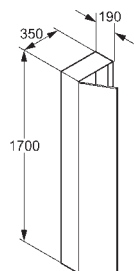

Vysoká skrinka

- 1700 x 350 x 190 mm
- dvere vľavo
- s Tip-on kovaním
- s 1 pevnou a 4 variabilnými priehradkami

bordó
biely
javor
macassa

56H1742L
56H1743L
56H1763L
56H1764L

650,00
650,00
650,00
650,00