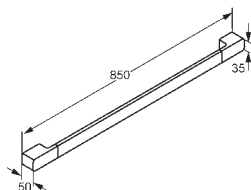

doplňky

Cenník je platný od 01.05.2010. Ceny sú uvedené bez DPH.

Výrobok

Držiak osušky

- 850 mm
- nástenná montáž
- s upevňovacím materiálom

chróm

Číslo výrobku

5697905

EUR

138,00