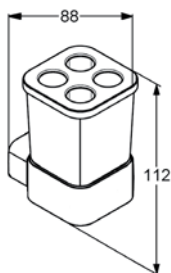

Držiak pohára

- nástenná montáž
- s multifunkčným odnímateľným nástavcom
- opálové sklo, biele, matné
- s upevňovacím materiálom

chróm

5698205

76,00