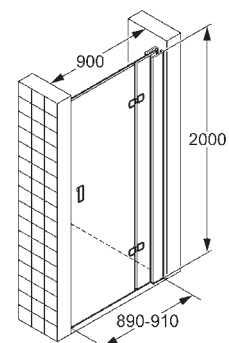

Dvere pre výklenok 900 mm pravé

- 900 x 2000 mm
- pre prízemné, pravouhlé
- použitie sprchy
- bezpečnostné sklo - ESG 8 mm
- Protect-povrchová úprava
- s vyrovnávacím stenovým profilom
- nastaviteľná plocha +/- 10 mm
- 1 otáčacie dvere, 1 pevne stojaci bočný diel
- zdvíhací - klesajúci mechanizmus
- plošné pánty
- vonkajšie vychádzanie 90°
- obmedzovač otvorenia dvier pravý

56N0999R

1.191,00