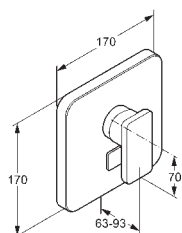

Cenník je platný od 01.05.2010. Ceny sú uvedené bez DPH.

Výrobok
Podomietková vaňová a sprchová JP batéria

- vrchný diel
- plná páka
- automatické prestavenie: sprcha/vaňa
- pre Flexx.Boxx 88077EP

Povrch

chróm

Číslo výrobku

565150540

EUR

121,00