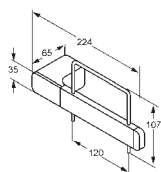

Držiak na toaletný papier

- nástenná montáž
- s upevňovacím materiálom

chróm

5697105

69,00