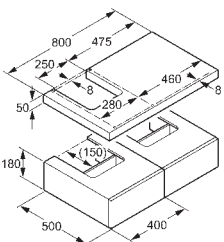

Zásuvková zostava 800, pravá

- podkladová doska s otvorom pre sifón
- 2 zásuvky
- s Tip-on kovaním
- s montážnou kolajničkou a s upevňovacím materiálom
- k L- konzole
- s priestorovo úsporným sifónom G 1 1/4

biely
javor
macassa

56S0843R
56S0863R
56S0864R

580,00
580,00
580,00