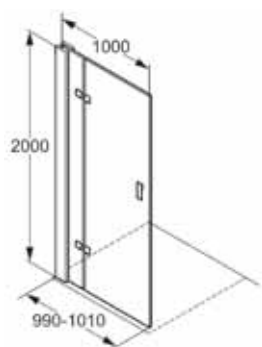

sprchové kúty

Výrobok	Povrch	Číslo výrobku	EUR
Krídlové dvere 900 mm ľavé · 900 x 2000 mm · pre prízemné, pravouhlé · použitie sprchy · bezpečnostné sklo - ESG 8 mm · Protect-povrchová úprava · s vyrovnávacím stenovým profilom · nastaviteľná plocha +/- 10 mm · 1 otáčacie dvere, 1 pevne stojaci bočný diel · plošné pánty · zdvíhací - klesajúci mechanizmus · vonkajšie vychádzanie 90° · obmedzovač otvorenia dvier ľavý		56T0999L	1.092,00
Krídlové dvere 1000 mm ľavé · 1000 x 2000 mm · pre prízemné, pravouhlé · použitie sprchy · bezpečnostné sklo - ESG 8 mm · Protect-povrchová úprava · s vyrovnávacím stenovým profilom · nastaviteľná plocha +/- 10 mm · 1 otáčacie dvere, 1 pevne stojaci bočný diel · plošné pánty · zdvíhací - klesajúci mechanizmus · vonkajšie vychádzanie 90° · obmedzovač otvorenia dvier ľavý		56T1099L	1.144,00
Krídlové dvere 900 mm pravé · 900 x 2000 mm · pre prízemné, pravouhlé · použitie sprchy · bezpečnostné sklo - ESG 8 mm · Protect-povrchová úprava · s vyrovnávacím stenovým profilom · nastaviteľná plocha +/- 10 mm · 1 otáčacie dvere, 1 pevne stojaci bočný diel · plošné pánty · zdvíhací - klesajúci mechanizmus · vonkajšie vychádzanie 90° · obmedzovač otvorenia dvier pravý		56T0999R	1.092,00
Krídlové dvere 1000 mm pravé · 1000 x 2000 mm · pre prízemné, pravouhlé · použitie sprchy · bezpečnostné sklo - ESG 8 mm · Protect-povrchová úprava · s vyrovnávacím stenovým profilom · nastaviteľná plocha +/- 10 mm · 1 otáčacie dvere, 1 pevne stojaci bočný diel · plošné pánty · zdvíhací - klesajúci mechanizmus · vonkajšie vychádzanie 90° · obmedzovač otvorenia dvier pravý		56T1099R	1.144,00