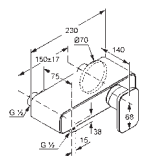

armatúry

Výrobok	Povrch	Číslo výrobku	EUR
Umývadlová JP batéria · plná páka · jednootvorová montáž · prietoková trieda A · s-pointer perlátor M 24 x 1Z · keramická kartuša 28 mm · odpadová sústava G 1 1/4 · s flexibilnou prípojkou G 3/8 · rýchломontážny systém · P-IX 18517/IA	chróm	560230540	169,00
Bidet-jednopáková batéria · plná páka · jednootvorová montáž · prietoková trieda Z · s-pointer perlátor M 24 x 1Z · keramická kartuša 28 mm · odpadová sústava G 1 1/4 · s flexibilnou prípojkou G 3/8 · rýchломontážny systém · kontrolná značka hlučnosti	chróm	562160540	193,00
Farebný set bordó · pre umývadlovú JP batériu 560230540, 562160540 ako aj sprchové kombinácie 56T. a 56N · pozostávajúci z vymeniteľných kruhov	bordó biely	7472042-40 7472043-40	30,00 30,00
Vaňová a sprchová jednopáková batéria · plná páka · jednootvorová montáž · prietoková trieda Z · s-pointer perlátor M 24 x 1Z · keramická kartuša 28 mm · s poistkou proti obareniu 41 mm · S-prípójky G 1/2 x G 3/4 · sprchový vývod G 1/2 · poistené proti spätnému nasatiu vody · autom. prestavenie: sprcha/vaňa · bez Esprit sprchovej súpravy · kontrolná značka hlučnosti	chróm chróm/biely	564450540 564459140	258,00 258,00
Sprchová jednopáková batéria · plná páka · nástenná montáž · prietoková trieda B · keramická kartuša 28 mm · s poistkou proti obareniu 41 mm · S-prípójky G 1/2 x G 3/4 · sprchový vývod G 1/2 · poistené proti spätnému nasatiu vody · bez Esprit sprchovej súpravy · kontrolná značka hlučnosti	chróm chróm/biely	567140540 567149140	218,00 218,00