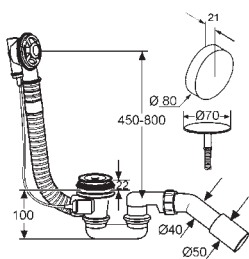

Odpadová a prepadová súprava

- sada pre hrubé zabudovanie
- s bowdenovým lankom pre kúpeľňové vane
- s nerozoberateľným zápachovým uzáverom
- 2 otočné kolena
- 50 mm výška uzáveru vody
- podľa DIN EN 274
- ochranný stavebný set
- s Esprit otáčacou rozetou a uzáverom
- s veľkým ventilovým tanierom
- k Esprit kúpeľňovej vani 56BW843

chróm

5605505-40

62,00