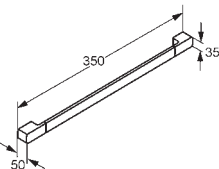

138,00

**Držiak osušky**

- 650 mm
- nástenná montáž
- s upevňovacím materiálom

chróm

5698005

119,00

**Vaňové madlo**

- 350 mm
- nástenná montáž
- s upevňovacím materiálom