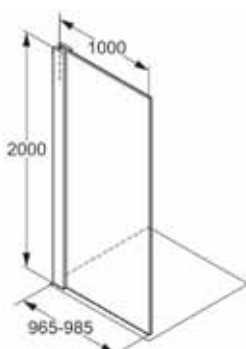

Bočný diel

- 1000 x 2000 mm
- pre prízemné, pravouhlé
- použitie sprchy
- bezpečnostné sklo - ESG 8 mm
- Protect-povrchová úprava
- s vyrovnávacím stenovým profilom
- nastaviteľná plocha +/- 10 mm
- pevne stojaci

56SW499

740,00