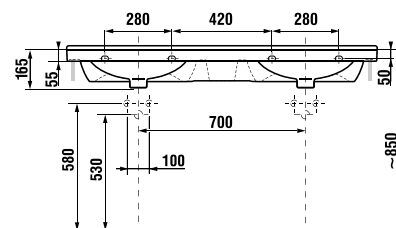

CUBITO keramika

dvojumývadlo 130 cm

Číslo výrobku	Popis výrobku	yyy: 104	109	Cena biela
8.1442.0.xxx.yyy.1	dvojumývadlo 130 cm*	x	x	313,82 €
8.1995.1.000.028.1	kryt na sifón s inštalačnou súpravou (č.výr.: 8.9001.5.000.000.1)			70,41 €

*súčasťou balenia je vyrovnávacia hmota

dvojumývadlo 130 cm s krytom na sifón

Objednať zvlášť:	Cena
8.9034.9.000.000.1 inštalačná súprava pre umývadlá (pre dvojumývadlo objednať 2 ks)	1,85 €
3.7473.0.004.000.1 Cubito umývadlový sifón, 5/4" – 32 mm, chróm, mosadz	41,59 €
3.7242.0.004.010.1 Cubito rohový ventil 3/8" – 1/2" mm, chróm, 2 ks	28,16 €

zápustné umývadlo CUBITO

Číslo výrobku	Popis výrobku	Cena biela
8.1742.2.000.104.1	zápustné umývadlo 55 cm, 1 otvor pre batériu	79,61 €
8.1742.2.000.108.1	zápustné umývadlo 55 cm, 3 otvory pre batériu	79,61 €

umývadlový sifón a rohový ventil

Príslušenstvo	Cena
8.9034.9.000.000.1 inštalačná súprava pre umývadlá (pre dvojumývadlo objednať 2 ks)	1,85 €
3.7473.0.004.000.1 Cubito umývadlový sifón, 5/4" – 32 mm, chróm, mosadz	41,59 €
3.7242.0.004.010.1 Cubito rohový ventil 3/8" – 1/2" mm, chróm, 2 ks	28,16 €

odporúčame

umývadlový sifón, rohový ventil a príslušenstvo	Cena
8.9034.9.000.000.1 inštalačná súprava pre umývadlá	1,85 €
3.7471.0.004.000.1 umývadlový sifón Mio 5/4" – 32 mm, chróm, mosadz	30,96 €
3.7271.0.004.010.1 rohový ventil Mio 3/8" – 1/2", chróm, 2 ks	26,79 €

Príplatok za povrchovú úpravu Jika perla je 32,17 €.

Číslo výrobku xxx = číslo farby (000 biela, 100 Jika perla).