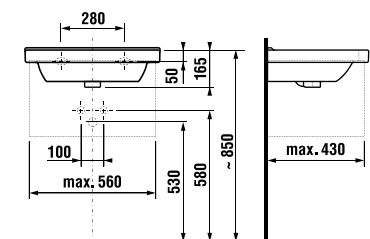

CUBITO keramika

umývadlo 55, 60, 65 cm

Číslo výrobku	Popis výrobku	yyy: 104 109		Cena biela
8.1042.2.xxx.yyy.1	umývadlo 55 cm	x	x	64,41 €
8.1042.3.xxx.yyy.1	umývadlo 60 cm	x	x	66,98 €
8.1042.4.xxx.yyy.1	umývadlo 65 cm	x	x	79,88 €
8.1995.1.000.028.1	kryt na sifón s inštalačnou súpravou (č. výr.: 8.9001.5.000.000.1)			70,41 €

Objednať zvlášť:		Cena
8.9034.9.000.000.1	inštalačná súprava pre umývadlá	1,85 €
3.7473.0.004.000.1	umývadlový sifón Cubito 5/4" – 32 mm, chróm, mosadz	41,59 €
3.7242.0.004.010.1	rohový ventil Cubito 3/8" – 1/2" mm, chróm, 2 ks	28,16 €

umývadlo 85 cm

Číslo výrobku	Popis výrobku	yyy: 104		Cena biela
8.1042.6.xxx.yyy.1	umývadlo 85 cm*	x		206,02 €
8.1995.1.000.028.1	kryt na sifón s inštalačnou súpravou (č. výr.: 8.9001.5.000.000.1)			70,41 €

*súčasťou balenia je vyrovnávací hmot

Objednať zvlášť:		Cena
8.9034.9.000.000.1	inštalačná súprava pre umývadlá	1,85 €
3.7473.0.004.000.1	umývadlový sifón Cubito 5/4" – 32 mm, chróm, mosadz	41,59 €
3.7242.0.004.010.1	rohový ventil Cubito 3/8" – 1/2" mm, chróm, 2 ks	28,16 €

Príplatok za povrchovú úpravu Jika perla je 32,17 €.

Číslo výrobku xxx = číslo farby (000 biela, 100 Jika perla).