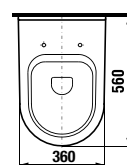

JIKAPERLA total CLEAN SLOWCLOSE

Číslo výrobku	Popis výrobku	Cena biela
8.2042.2.xxx.000.1	závesný klozet Cubito	143,20 €
Objednať zvlášť:		Cena
8.9271.1.300.000.1	duroplastová WC doska s poklopom Mio s antibakteriálnou úpravou, rýchloúpinacie ocelové príchytky	44,89 €
8.9271.2.300.000.1	duroplastová WC doska s poklopom Mio s antibakteriálnou úpravou, so spomaľovacím mechanizmom SLOWCLOSE	66,27 €

Pre sériu Cubito odporúčame stojace klozety, kombiklozety a bidety série Mio, ktoré nájdete na stranách 98-99.

JIKAPERLA

JIKAPERLA

Špeciálna úprava povrchu keramických výrobkov odpuďujúca vodu. Možno objednať na všetky keramické výrobky setov Mio, Cubito a Pure za príplatok 32,17 € bez DPH.

total CLEAN

TOTAL CLEAN

Systém splachovacích kanálik po celom obvode klozetovej misy zaručuje dokonalé umytie.

SLOWCLOSE

SLOWCLOSE

Dômyselný mechanizmus spomaľujúci sklápanie WC dosky.