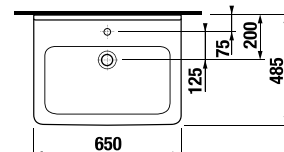

CUBITO keramika

umývadlo 55, 60, 65 cm

Číslo výrobku	Popis výrobku	yyy: 104 109		Cena biela
8.1042.2.xxx.yyy.1	umývadlo 55 cm	x	x	64,41 €
8.1042.3.xxx.yyy.1	umývadlo 60 cm	x	x	66,98 €
8.1042.4.xxx.yyy.1	umývadlo 65 cm	x	x	79,88 €
8.1995.1.000.028.1	kryt na sifón s inštalačnou súpravou (č. výr.: 8.9001.5.000.000.1)			70,41 €

Objednať zvlášť:		Cena
8.9034.9.000.000.1	inštalačná súprava pre umývadlá	1,85 €
3.7473.0.004.000.1	umývadlový sifón Cubito 5/4" – 32 mm, chróm, mosadz	41,59 €
3.7242.0.004.010.1	rohový ventil Cubito 3/8" – 1/2" mm, chróm, 2 ks	28,16 €

umývadlo 85 cm

Číslo výrobku	Popis výrobku	yyy: 104		Cena biela
8.1042.6.xxx.yyy.1	umývadlo 85 cm*	x		206,02 €
8.1995.1.000.028.1	kryt na sifón s inštalačnou súpravou (č. výr.: 8.9001.5.000.000.1)			70,41 €

*súčasťou balenia je vyrovnávací hmot

Objednať zvlášť:		Cena
8.9034.9.000.000.1	inštalačná súprava pre umývadlá	1,85 €
3.7473.0.004.000.1	umývadlový sifón Cubito 5/4" – 32 mm, chróm, mosadz	41,59 €
3.7242.0.004.010.1	rohový ventil Cubito 3/8" – 1/2" mm, chróm, 2 ks	28,16 €

Príplatok za povrchovú úpravu Jika perla je 32,17 €.

Číslo výrobku xxx = číslo farby (000 biela, 100 Jika perla).