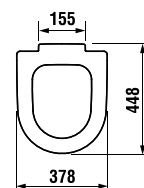

JIKAPERLA total CLEAN SLOWCLOSE

Číslo výrobku	Popis výrobku	Cena biela
8.2042.2.xxx.000.1	závesný klozet Cubito	143,20 €
Objednať zvlášť:		Cena
8.9271.1.300.000.1	duroplastová WC doska s poklopom Mio s antibakteriálnou úpravou, rýchloúpinacie ocelové príchytky	44,89 €
8.9271.2.300.000.1	duroplastová WC doska s poklopom Mio s antibakteriálnou úpravou, so spomaľovacím mechanizmom SLOWCLOSE	66,27 €

Pre sériu Cubito odporúčame stojace klozety, kombiklozety a bidety série Mio, ktoré nájdete na stranách 98-99.

JIKAPERLA

JIKAPERLA

Špeciálna úprava povrchu keramických výrobkov odpuďujúca vodu. Možno objednať na všetky keramické výrobky setov Mio, Cubito a Pure za príplatok 32,17 € bez DPH.

total CLEAN

TOTAL CLEAN

Systém splachovacích kanálik po celom obvode klozetovej misy zaručuje dokonalé umytie.

SLOWCLOSE

SLOWCLOSE

Dômyselný mechanizmus spomaľujúci sklápanie WC dosky.