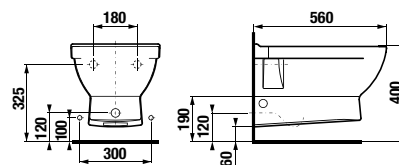

JIKAPERLA

Číslo výrobku	Popis výrobku	yyy: 304	302	Cena biela
8.3142.2.xxx.yyy.1	závesný bidet Cubito	x	x	127,80 €
Objednať zvlášť:				Cena
8.9034.9.000.890.1	inštalácia súprava s bielymi krytkami			2,43 €
8.9034.9.000.891.1	inštalácia súprava s chrómovanými krytkami			3,70 €

Ch. 304