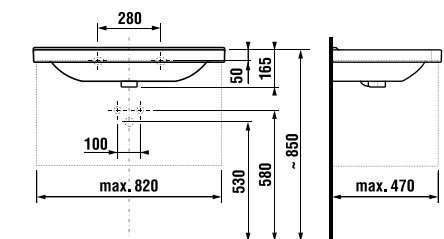

Príplatok za povrchovú úpravu Jika perla je 32,17 €.

Číslo výrobku xxx = číslo farby (000 biela, 100 Jika perla).