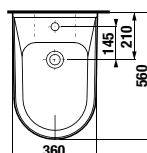

závesný bidet CUBITO

JIKAPERLA

Číslo výrobku	Popis výrobku	yyy: 304	302	Cena biela
8.3142.2.xxx.yyy.1	závesný bidet Cubito	x	x	127,80 €
Objednať zvlášť:				Cena
8.9034.9.000.890.1	inštalácia súprava s bielymi krytkami			2,43 €
8.9034.9.000.891.1	inštalácia súprava s chrómovanými krytkami			3,70 €

Ch. 302

závesný klozet CUBITO

JIKAPERLA total CLEAN SLOWCLOSE

Číslo výrobku	Popis výrobku	Cena biela
8.2042.2.xxx.000.1	závesný klozet Cubito	143,20 €
Objednať zvlášť:		Cena
8.9271.1.300.000.1	duroplastová WC doska s poklopom Mio s antibakteriálnou úpravou, rýchloúpinacie ocelové príchytky	44,89 €
8.9271.2.300.000.1	duroplastová WC doska s poklopom Mio s antibakteriálnou úpravou, so spomaľovacím mechanizmom SLOWCLOSE	66,27 €

Pre sériu Cubito odporúčame stojace klozety, kombiklozety a bidety série Mio, ktoré nájdete na stranách 98-99.

JIKAPERLA

JIKAPERLA

Špeciálna úprava povrchu keramických výrobkov odpuďujúca vodu. Možno objednať na všetky keramické výrobky setov Mio, Cubito a Pure za príplatok 32,17 € bez DPH.

total CLEAN

TOTAL CLEAN

Systém splachovacích kanálik po celom obvode klozetovej misy zaručuje dokonalé umytie.

SLOWCLOSE

SLOWCLOSE

Dômyselný mechanizmus spomaľujúci sklápanie WC dosky.