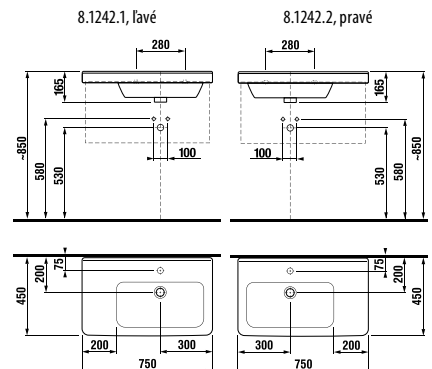

## asymetrické umývadielko 45 cm

Číslo výrobku	Popis výrobku	yyy: 105	106	Cena biela
8.1142.3.xxx.yyy.1	asymetrické umývadielko 45 cm, vrátane inštaláčnej sady, s odkladacou plochou vľavo	x		61,76 €
8.1142.4.xxx.yyy.1	asymetrické umývadielko 45 cm, vrátane inštaláčnej sady s odkladacou plochou vpravo		x	61,76 €
Objednať zvlášť:				
3.7473.0.004.000.1	umývadlový sifón Cubito 5/4" – 32 mm, chróm, mosadz			41,59 €
3.7242.0.004.010.1	rohový ventil Cubito 3/8" – 1/2" mm, chróm, 2 ks			28,16 €

## asymetrické umývadlo 75 cm

Číslo výrobku	Popis výrobku	yyy: 104	109	Cena biela
8.1242.1.xxx.yyy.1	asymetrické umývadlo 75 cm, ľavé	x	x	153,42 €
8.1242.2.xxx.yyy.1	asymetrické umývadlo 75 cm, pravé	x	x	153,42 €
8.1995.1.000.028.1	kryt na sifón s inštaláčnou sadou (č. výr.: 8.9001.5.000.000.1)			70,41 €
Objednať zvlášť:				
8.9034.9.000.000.1	inštaláčna súprava pre umývadlá			1,85 €
3.7473.0.004.000.1	umývadlový sifón Cubito 5/4" – 32 mm, chróm, mosadz			41,59 €
3.7242.0.004.010.1	rohový ventil Cubito 3/8" – 1/2" mm, chróm, 2 ks			28,16 €