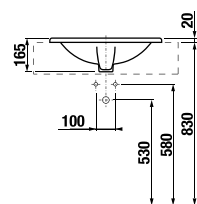

CUBITO keramika

dvojumývadlo 130 cm

Číslo výrobku	Popis výrobku	yyy: 104	109	Cena biela
8.1442.0.xxx.yyy.1	dvojumývadlo 130 cm*	x	x	313,82 €
8.1995.1.000.028.1	kryt na sifón s inštalačnou súpravou (č.výr.: 8.9001.5.000.000.1)			70,41 €

*súčasťou balenia je vyrovnávacia hmota

dvojumývadlo 130 cm s krytom na sifón

Objednať zvlášť:	Cena
8.9034.9.000.000.1 inštalačná súprava pre umývadlá (pre dvojumývadlo objednať 2 ks)	1,85 €
3.7473.0.004.000.1 Cubito umývadlový sifón, 5/4" – 32 mm, chróm, mosadz	41,59 €
3.7242.0.004.010.1 Cubito rohový ventil 3/8" – 1/2" mm, chróm, 2 ks	28,16 €

zápustné umývadlo CUBITO

Číslo výrobku	Popis výrobku	Cena biela
8.1742.2.000.104.1	zápustné umývadlo 55 cm, 1 otvor pre batériu	79,61 €
8.1742.2.000.108.1	zápustné umývadlo 55 cm, 3 otvory pre batériu	79,61 €

umývadlový sifón a rohový ventil

Príslušenstvo	Cena
8.9034.9.000.000.1 inštalačná súprava pre umývadlá (pre dvojumývadlo objednať 2 ks)	1,85 €
3.7473.0.004.000.1 Cubito umývadlový sifón, 5/4" – 32 mm, chróm, mosadz	41,59 €
3.7242.0.004.010.1 Cubito rohový ventil 3/8" – 1/2" mm, chróm, 2 ks	28,16 €

odporúčame

umývadlový sifón, rohový ventil a príslušenstvo	Cena
8.9034.9.000.000.1 inštalačná súprava pre umývadlá	1,85 €
3.7471.0.004.000.1 umývadlový sifón Mio 5/4" – 32 mm, chróm, mosadz	30,96 €
3.7271.0.004.010.1 rohový ventil Mio 3/8" – 1/2", chróm, 2 ks	26,79 €

Príplatok za povrchovú úpravu Jika perla je 32,17 €.

Číslo výrobku xxx = číslo farby (000 biela, 100 Jika perla).