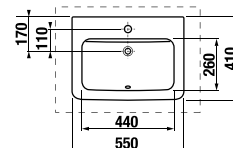

## dvojumývadlo 130 cm s krytom na sifón

Objednať zvlášť:	Cena
8.9034.9.000.000.1 inštalačná súprava pre umývadlá (pre dvojumývadlo objednať 2 ks)	1,85 €
3.7473.0.004.000.1 Cubito umývadlový sifón, 5/4" – 32 mm, chróm, mosadz	41,59 €
3.7242.0.004.010.1 Cubito rohový ventil 3/8" – 1/2" mm, chróm, 2 ks	28,16 €

## zápustné umývadlo CUBITO

Číslo výrobku	Popis výrobku	Cena biela
8.1742.2.000.104.1	zápustné umývadlo 55 cm, 1 otvor pre batériu	79,61 €
8.1742.2.000.108.1	zápustné umývadlo 55 cm, 3 otvory pre batériu	79,61 €