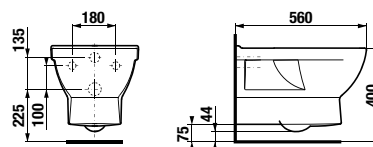

JIKAPERLA total CLEAN SLOWCLOSE

Číslo výrobku	Popis výrobku	Cena biela
8.2042.2.xxx.000.1	závesný klozet Cubito	143,20 €
Objednať zvlášť:		Cena
8.9271.1.300.000.1	duroplastová WC doska s poklopom Mio s antibakteriálnou úpravou, rýchloúpinacie ocelové príchytky	44,89 €
8.9271.2.300.000.1	duroplastová WC doska s poklopom Mio s antibakteriálnou úpravou, so spomaľovacím mechanizmom SLOWCLOSE	66,27 €

Pre sériu Cubito odporúčame stojace klozety, kombiklozety a bidety série Mio, ktoré nájdete na stranách 98-99.

JIKAPERLA

JIKAPERLA

Špeciálna úprava povrchu keramických výrobkov odpuďujúca vodu. Možno objednať na všetky keramické výrobky setov Mio, Cubito a Pure za príplatok 32,17 € bez DPH.

total CLEAN

TOTAL CLEAN

Systém splachovacích kanálik po celom obvode klozetovej misy zaručuje dokonalé umytie.

SLOWCLOSE

SLOWCLOSE

Dômyselný mechanizmus spomaľujúci sklápanie WC dosky.