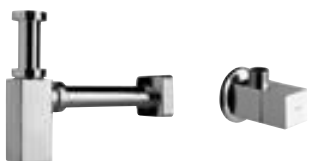

## dvojumývadlo 130 cm s krytom na sifón

Objednať zvlášť:	Cena
8.9034.9.000.000.1 inštalačná súprava pre umývadlá (pre dvojumývadlo objednať 2 ks)	1,85 €
3.7473.0.004.000.1 Cubito umývadlový sifón, 5/4" – 32 mm, chróm, mosadz	41,59 €
3.7242.0.004.010.1 Cubito rohový ventil 3/8" – 1/2" mm, chróm, 2 ks	28,16 €

## zápustné umývadlo CUBITO

Číslo výrobku	Popis výrobku	Cena biela
8.1742.2.000.104.1	zápustné umývadlo 55 cm, 1 otvor pre batériu	79,61 €
8.1742.2.000.108.1	zápustné umývadlo 55 cm, 3 otvory pre batériu	79,61 €

## umývadlový sifón a rohový ventil

Príslušenstvo	Cena
8.9034.9.000.000.1 inštalačná súprava pre umývadlá (pre dvojumývadlo objednať 2 ks)	1,85 €
3.7473.0.004.000.1 Cubito umývadlový sifón, 5/4" – 32 mm, chróm, mosadz	41,59 €
3.7242.0.004.010.1 Cubito rohový ventil 3/8" – 1/2" mm, chróm, 2 ks	28,16 €