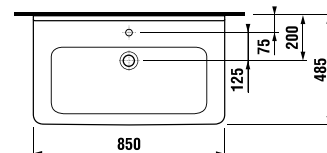

Príplatok za povrchovú úpravu Jika perla je 32,17 €.

Číslo výrobku xxx = číslo farby (000 biela, 100 Jika perla).