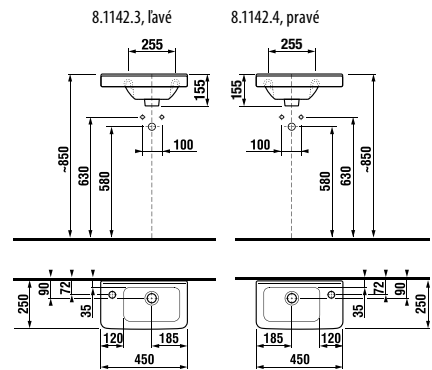

## umývadielko 45 cm

Číslo výrobku	Popis výrobku	yyy: 104	Cena biela
8.1142.2.xxx.yyy.1	umývadielko 45 cm	x	57,94 €
Objednať zvlášť:			
8.9034.9.000.000.1	inštaláčna súprava pre umývadlá		1,85 €
3.7473.0.004.000.1	umývadlový sifón Cubito 5/4" – 32 mm, chróm, mosadz		41,59 €
3.7242.0.004.010.1	rohový ventil Cubito 3/8" – 1/2" mm, chróm, 2 ks		28,16 €

## asymetrické umývadielko 45 cm

Číslo výrobku	Popis výrobku	yyy: 105	106	Cena biela
8.1142.3.xxx.yyy.1	asymetrické umývadielko 45 cm, vrátane inštaláčnej sady, s odkladacou plochou vľavo	x		61,76 €
8.1142.4.xxx.yyy.1	asymetrické umývadielko 45 cm, vrátane inštaláčnej sady s odkladacou plochou vpravo		x	61,76 €
Objednať zvlášť:				
3.7473.0.004.000.1	umývadlový sifón Cubito 5/4" – 32 mm, chróm, mosadz			41,59 €
3.7242.0.004.010.1	rohový ventil Cubito 3/8" – 1/2" mm, chróm, 2 ks			28,16 €

## asymetrické umývadlo 75 cm

Číslo výrobku	Popis výrobku	yyy: 104	109	Cena biela
8.1242.1.xxx.yyy.1	asymetrické umývadlo 75 cm, ľavé	x	x	153,42 €
8.1242.2.xxx.yyy.1	asymetrické umývadlo 75 cm, pravé	x	x	153,42 €
8.1995.1.000.028.1	kryt na sifón s inštaláčnou sadou (č. výr.: 8.9001.5.000.000.1)			70,41 €
Objednať zvlášť:				
8.9034.9.000.000.1	inštaláčna súprava pre umývadlá			1,85 €
3.7473.0.004.000.1	umývadlový sifón Cubito 5/4" – 32 mm, chróm, mosadz			41,59 €
3.7242.0.004.010.1	rohový ventil Cubito 3/8" – 1/2" mm, chróm, 2 ks			28,16 €