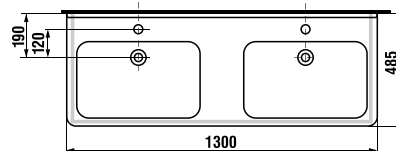

## asymetrické umývadlo 75 cm

Číslo výrobku	Popis výrobku	yyy: 104	109	Cena biela
8.1242.1.xxx.yyy.1	asymetrické umývadlo 75 cm, ľavé	x	x	153,42 €
8.1242.2.xxx.yyy.1	asymetrické umývadlo 75 cm, pravé	x	x	153,42 €
8.1995.1.000.028.1	kryt na sifón s inštaláčnou sadou (č. výr.: 8.9001.5.000.000.1)			70,41 €
Objednať zvlášť:				
8.9034.9.000.000.1	inštaláčna súprava pre umývadlá			1,85 €
3.7473.0.004.000.1	umývadlový sifón Cubito 5/4" – 32 mm, chróm, mosadz			41,59 €
3.7242.0.004.010.1	rohový ventil Cubito 3/8" – 1/2" mm, chróm, 2 ks			28,16 €

## dvojumývadlo 130 cm

Číslo výrobku	Popis výrobku	yyy: 104	109	Cena biela
8.1442.0.xxx.yyy.1	dvojumývadlo 130 cm*	x	x	313,82 €
8.1995.1.000.028.1	kryt na sifón s inštalačnou súpravou (č.výr.: 8.9001.5.000.000.1)			70,41 €

## dvojumývadlo 130 cm s krytom na sifón

Objednať zvlášť:	Cena
8.9034.9.000.000.1 inštalačná súprava pre umývadlá (pre dvojumývadlo objednať 2 ks)	1,85 €
3.7473.0.004.000.1 Cubito umývadlový sifón, 5/4" – 32 mm, chróm, mosadz	41,59 €
3.7242.0.004.010.1 Cubito rohový ventil 3/8" – 1/2" mm, chróm, 2 ks	28,16 €