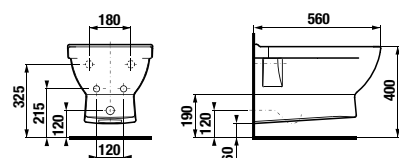

závesný bidet CUBITO

JIKAPERLA

Číslo výrobku	Popis výrobku	yyy: 304	302	Cena biela
8.3142.2.xxx.yyy.1	závesný bidet Cubito	x	x	127,80 €
Objednať zvlášť:				Cena
8.9034.9.000.890.1	inštalácia súprava s bielymi krytkami			2,43 €
8.9034.9.000.891.1	inštalácia súprava s chrómovanými krytkami			3,70 €

Ch. 302

závesný klozet CUBITO

JIKAPERLA total CLEAN SLOWCLOSE

Číslo výrobku	Popis výrobku	Cena biela
8.2042.2.xxx.000.1	závesný klozet Cubito	143,20 €
Objednať zvlášť:		Cena
8.9271.1.300.000.1	duroplastová WC doska s poklopom Mio s antibakteriálnou úpravou, rýchloúpinacie ocelové príchytky	44,89 €
8.9271.2.300.000.1	duroplastová WC doska s poklopom Mio s antibakteriálnou úpravou, so spomaľovacím mechanizmom SLOWCLOSE	66,27 €

Pre sériu Cubito odporúčame stojace klozety, kombiklozety a bidety série Mio, ktoré nájdete na stranách 98-99.

JIKAPERLA

JIKAPERLA

Špeciálna úprava povrchu keramických výrobkov odpuďujúca vodu. Možno objednať na všetky keramické výrobky setov Mio, Cubito a Pure za príplatok 32,17 € bez DPH.

total CLEAN

TOTAL CLEAN

Systém splachovacích kanálik po celom obvode klozetovej misy zaručuje dokonalé umytie.

SLOWCLOSE

SLOWCLOSE

Dômyselný mechanizmus spomaľujúci sklápanie WC dosky.