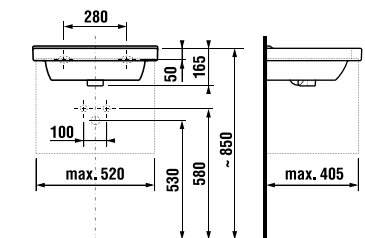

CUBITO keramika

umývadlo 55, 60, 65 cm

Číslo výrobku	Popis výrobku	yyy: 104 109		Cena biela
8.1042.2.xxx.yyy.1	umývadlo 55 cm	x	x	64,41 €
8.1042.3.xxx.yyy.1	umývadlo 60 cm	x	x	66,98 €
8.1042.4.xxx.yyy.1	umývadlo 65 cm	x	x	79,88 €
8.1995.1.000.028.1	kryt na sifón s inštalačnou súpravou (č. výr.: 8.9001.5.000.000.1)			70,41 €

Objednať zvlášť:		Cena
8.9034.9.000.000.1	inštalačná súprava pre umývadlá	1,85 €
3.7473.0.004.000.1	umývadlový sifón Cubito 5/4" – 32 mm, chróm, mosadz	41,59 €
3.7242.0.004.010.1	rohový ventil Cubito 3/8" – 1/2" mm, chróm, 2 ks	28,16 €

umývadlo 85 cm

Číslo výrobku	Popis výrobku	yyy: 104		Cena biela
8.1042.6.xxx.yyy.1	umývadlo 85 cm*	x		206,02 €
8.1995.1.000.028.1	kryt na sifón s inštalačnou súpravou (č. výr.: 8.9001.5.000.000.1)			70,41 €

*súčasťou balenia je vyrovnávací hmot

Objednať zvlášť:		Cena
8.9034.9.000.000.1	inštalačná súprava pre umývadlá	1,85 €
3.7473.0.004.000.1	umývadlový sifón Cubito 5/4" – 32 mm, chróm, mosadz	41,59 €
3.7242.0.004.010.1	rohový ventil Cubito 3/8" – 1/2" mm, chróm, 2 ks	28,16 €

Príplatok za povrchovú úpravu Jika perla je 32,17 €.

Číslo výrobku xxx = číslo farby (000 biela, 100 Jika perla).