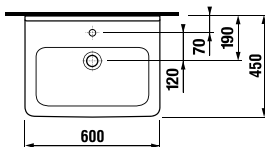

CUBITO keramika

umývadlo 55, 60, 65 cm

Číslo výrobku	Popis výrobku	yyy: 104 109		Cena biela
8.1042.2.xxx.yyy.1	umývadlo 55 cm	x	x	64,41 €
8.1042.3.xxx.yyy.1	umývadlo 60 cm	x	x	66,98 €
8.1042.4.xxx.yyy.1	umývadlo 65 cm	x	x	79,88 €
8.1995.1.000.028.1	kryt na sifón s inštalačnou súpravou (č. výr.: 8.9001.5.000.000.1)			70,41 €

Objednať zvlášť:		Cena
8.9034.9.000.000.1	inštalačná súprava pre umývadlá	1,85 €
3.7473.0.004.000.1	umývadlový sifón Cubito 5/4" – 32 mm, chróm, mosadz	41,59 €
3.7242.0.004.010.1	rohový ventil Cubito 3/8" – 1/2" mm, chróm, 2 ks	28,16 €

umývadlo 85 cm

Číslo výrobku	Popis výrobku	yyy: 104		Cena biela
8.1042.6.xxx.yyy.1	umývadlo 85 cm*	x		206,02 €
8.1995.1.000.028.1	kryt na sifón s inštalačnou súpravou (č. výr.: 8.9001.5.000.000.1)			70,41 €

*súčasťou balenia je vyrovnávací hmot

Objednať zvlášť:		Cena
8.9034.9.000.000.1	inštalačná súprava pre umývadlá	1,85 €
3.7473.0.004.000.1	umývadlový sifón Cubito 5/4" – 32 mm, chróm, mosadz	41,59 €
3.7242.0.004.010.1	rohový ventil Cubito 3/8" – 1/2" mm, chróm, 2 ks	28,16 €

Príplatok za povrchovú úpravu Jika perla je 32,17 €.

Číslo výrobku xxx = číslo farby (000 biela, 100 Jika perla).