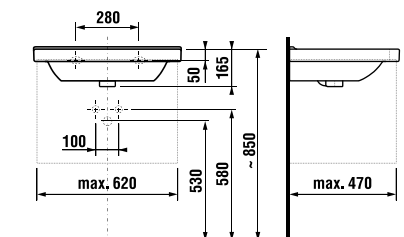

CUBITO keramika

umývadlo 55, 60, 65 cm

Číslo výrobku	Popis výrobku	yyy: 104 109		Cena biela
8.1042.2.xxx.yyy.1	umývadlo 55 cm	x	x	64,41 €
8.1042.3.xxx.yyy.1	umývadlo 60 cm	x	x	66,98 €
8.1042.4.xxx.yyy.1	umývadlo 65 cm	x	x	79,88 €
8.1995.1.000.028.1	kryt na sifón s inštalačnou súpravou (č. výr.: 8.9001.5.000.000.1)			70,41 €

Objednať zvlášť:		Cena
8.9034.9.000.000.1	inštalačná súprava pre umývadlá	1,85 €
3.7473.0.004.000.1	umývadlový sifón Cubito 5/4" – 32 mm, chróm, mosadz	41,59 €
3.7242.0.004.010.1	rohový ventil Cubito 3/8" – 1/2" mm, chróm, 2 ks	28,16 €

umývadlo 85 cm

Číslo výrobku	Popis výrobku	yyy: 104		Cena biela
8.1042.6.xxx.yyy.1	umývadlo 85 cm*	x		206,02 €
8.1995.1.000.028.1	kryt na sifón s inštalačnou súpravou (č. výr.: 8.9001.5.000.000.1)			70,41 €

*súčasťou balenia je vyrovnávací hmot

Objednať zvlášť:		Cena
8.9034.9.000.000.1	inštalačná súprava pre umývadlá	1,85 €
3.7473.0.004.000.1	umývadlový sifón Cubito 5/4" – 32 mm, chróm, mosadz	41,59 €
3.7242.0.004.010.1	rohový ventil Cubito 3/8" – 1/2" mm, chróm, 2 ks	28,16 €

Príplatok za povrchovú úpravu Jika perla je 32,17 €.

Číslo výrobku xxx = číslo farby (000 biela, 100 Jika perla).