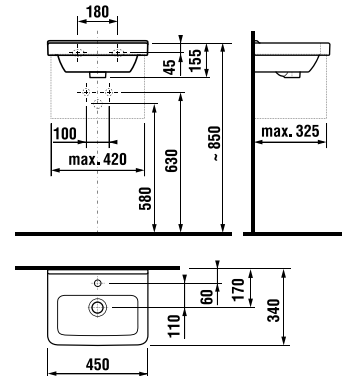

## umývadlo 85 cm

Číslo výrobku	Popis výrobku	yyy: 104		Cena biela
				
8.1042.6.xxx.yyy.1	umývadlo 85 cm*	x		206,02 €
8.1995.1.000.028.1	kryt na sifón s inštalačnou súpravou (č. výr.: 8.9001.5.000.000.1)			70,41 €

\*súčasťou balenia je vyrovnávací hmot

Objednať zvlášť:		Cena
8.9034.9.000.000.1	inštalačná súprava pre umývadlá	1,85 €
3.7473.0.004.000.1	umývadlový sifón Cubito 5/4" – 32 mm, chróm, mosadz	41,59 €
3.7242.0.004.010.1	rohový ventil Cubito 3/8" – 1/2" mm, chróm, 2 ks	28,16 €

## asymetrické umývadielko 45 cm

Číslo výrobku	Popis výrobku	yyy: 105	106	Cena biela
8.1142.3.xxx.yyy.1	asymetrické umývadielko 45 cm, vrátane inštaláčnej sady, s odkladacou plochou vľavo	x		61,76 €
8.1142.4.xxx.yyy.1	asymetrické umývadielko 45 cm, vrátane inštaláčnej sady s odkladacou plochou vpravo		x	61,76 €
Objednať zvlášť:				
3.7473.0.004.000.1	umývadlový sifón Cubito 5/4" – 32 mm, chróm, mosadz			41,59 €
3.7242.0.004.010.1	rohový ventil Cubito 3/8" – 1/2" mm, chróm, 2 ks			28,16 €

## asymetrické umývadlo 75 cm

Číslo výrobku	Popis výrobku	yyy: 104	109	Cena biela
8.1242.1.xxx.yyy.1	asymetrické umývadlo 75 cm, ľavé	x	x	153,42 €
8.1242.2.xxx.yyy.1	asymetrické umývadlo 75 cm, pravé	x	x	153,42 €
8.1995.1.000.028.1	kryt na sifón s inštaláčnou sadou (č. výr.: 8.9001.5.000.000.1)			70,41 €
Objednať zvlášť:				
8.9034.9.000.000.1	inštaláčna súprava pre umývadlá			1,85 €
3.7473.0.004.000.1	umývadlový sifón Cubito 5/4" – 32 mm, chróm, mosadz			41,59 €
3.7242.0.004.010.1	rohový ventil Cubito 3/8" – 1/2" mm, chróm, 2 ks			28,16 €