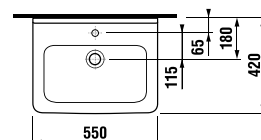

CUBITO keramika

umývadlo 55, 60, 65 cm

Číslo výrobku	Popis výrobku	yyy: 104 109		Cena biela
8.1042.2.xxx.yyy.1	umývadlo 55 cm	x	x	64,41 €
8.1042.3.xxx.yyy.1	umývadlo 60 cm	x	x	66,98 €
8.1042.4.xxx.yyy.1	umývadlo 65 cm	x	x	79,88 €
8.1995.1.000.028.1	kryt na sifón s inštalačnou súpravou (č. výr.: 8.9001.5.000.000.1)			70,41 €

Objednať zvlášť:		Cena
8.9034.9.000.000.1	inštalačná súprava pre umývadlá	1,85 €
3.7473.0.004.000.1	umývadlový sifón Cubito 5/4" – 32 mm, chróm, mosadz	41,59 €
3.7242.0.004.010.1	rohový ventil Cubito 3/8" – 1/2" mm, chróm, 2 ks	28,16 €

umývadlo 85 cm

Číslo výrobku	Popis výrobku	yyy: 104		Cena biela
8.1042.6.xxx.yyy.1	umývadlo 85 cm*	x		206,02 €
8.1995.1.000.028.1	kryt na sifón s inštalačnou súpravou (č. výr.: 8.9001.5.000.000.1)			70,41 €

*súčasťou balenia je vyrovnávací hmot

Objednať zvlášť:		Cena
8.9034.9.000.000.1	inštalačná súprava pre umývadlá	1,85 €
3.7473.0.004.000.1	umývadlový sifón Cubito 5/4" – 32 mm, chróm, mosadz	41,59 €
3.7242.0.004.010.1	rohový ventil Cubito 3/8" – 1/2" mm, chróm, 2 ks	28,16 €

Príplatok za povrchovú úpravu Jika perla je 32,17 €.

Číslo výrobku xxx = číslo farby (000 biela, 100 Jika perla).