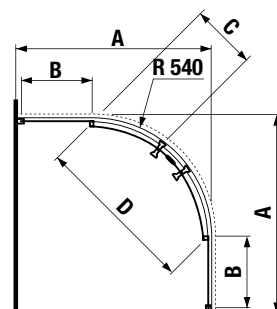

Číslo výrobku	Rozmer (mm)	Výška (mm)	Hrúbka (mm)	Varianta vyhotovenia skla	Cena
2.5371.1.002.668.1	800	1850	6	transparentné	324,36 €
2.5371.2.002.668.1	900	1850	6	transparentné	347,26 €

Šarža 668 – transparentné sklo

Číslo výrobku	Rozmerové možnosti (mm) A	Rozmer (mm) B	Rozmer (mm) C	Šírka vstupu (mm) D
2.5371.1.002.668.1	770–790 × 770–790	238,5	389	410
2.5371.2.002.668.1	870–890 × 870–890	338,5	389	530

Sprchové kúty Mio sú kompatibilné s vaničkami JIKA (Ravenna, Neo Ravenna, Olymp a Sofia).