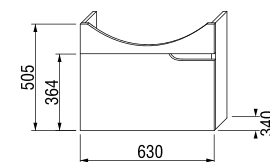

umývadlová skrinka pre umývadlo 50, 55, 60 a 65 cm

Číslo výrobku	Popis výrobku	Farba korpusu (lamino)/čela zásuvky (lamino)	
			
		biela/biela	biela/orech
4.3411.1.171.500.1	umývadlová skrinka pre umývadlo 50, 55, 60, 65 cm, 1 zásuvka, s golierom	141,04 €	
4.3411.1.171.506.1	umývadlová skrinka pre umývadlo 50, 55, 60, 65 cm, 1 zásuvka, s golierom	141,04 €	
4.3417.1.171.500.1	voliteľná vnútorná zásuvka pre skrinku pod umývadlo 50, 55, 60, 65 cm	39,25 €	
8.9424.6.000.000.1	miesto šetriaci sifón, rozstup rohových ventilov 200 mm, DN40	21,93 €	

umývadlová skrinka pre nábytkové umývadlo 67 cm

Číslo výrobku	Popis výrobku	Farba korpusu (lamino)/čela zásuvky (lamino)	
			
		biela/biela	biela/orech
4.3412.1.171.500.1	umývadlová skrinka pre nábytkové umývadlo 67 cm, 1 zásuvka	139,43 €	
4.3412.1.171.506.1	umývadlová skrinka pre nábytkové umývadlo 67 cm, 1 zásuvka	139,43 €	
4.3417.2.171.500.1	voliteľná vnútorná zásuvka pre skrinku pod nábytkové umývadlo 67 cm	39,25 €	
8.9424.6.000.000.1	miesto šetriaci sifón, rozstup rohových ventilov 200 mm, DN40	21,93 €	

umývadlová skrinka pre nábytkové umývadlo 75 cm

Číslo výrobku	Popis výrobku	Farba korpusu (lamino)/čela zásuvky (lamino)	
			
		biela/biela	biela/orech
4.3413.1.171.500.1	umývadlová skrinka pre nábytkové umývadlo 75 cm, 1 zásuvka	144,12 €	
4.3413.1.171.506.1	umývadlová skrinka pre nábytkové umývadlo 75 cm, 1 zásuvka	144,12 €	
4.3417.3.171.500.1	voliteľná vnútorná zásuvka pre skrinku pod nábytkové umývadlo 75 cm	40,86 €	
8.9424.6.000.000.1	miesto šetriaci sifón, rozstup rohových ventilov 200 mm, DN40	21,93 €	