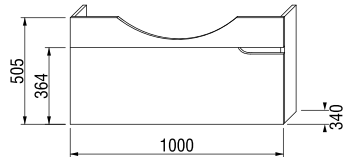

umývadlová skrinka pre nábytkové umývadlo 85 cm

Číslo výrobku	Popis výrobku	Farba korpusu (lamino)/čela zásuvky (lamino)	
			
		biela/biela	biela/orech
4.3414.1.171.500.1	umývadlová skrinka pre nábytkové umývadlo 85 cm, 1 zásuvka	164,19 €	
4.3414.1.171.506.1	umývadlová skrinka pre nábytkové umývadlo 85 cm, 1 zásuvka	164,19 €	
4.3417.4.171.500.1	voliteľná vnútorná zásuvka pre skrinku pod nábytkové umývadlo 85 cm	41,84 €	
8.9424.6.000.000.1	miesto šetriaci sifón, rozstup rohových ventilov 200 mm, DN40	21,93 €	

umývadlová skrinka pre nábytkové umývadlo 105 cm

Číslo výrobku	Popis výrobku	Farba korpusu (lamino)/čela zásuvky (lamino)	
		 	 
		biela/biela	biela/orech
4.3415.1.171.500.1	umývadlová skrinka pre nábytkové umývadlo 105 cm, 1 zásuvka	169,70 €	
4.3415.1.171.506.1	umývadlová skrinka pre nábytkové umývadlo 105 cm, 1 zásuvka		169,70 €
4.3417.5.171.500.1	voliteľná vnútorná zásuvka pre skrinku pod nábytkové umývadlo 105 cm		44,92 €
8.9424.6.000.000.1	miesto šetriaci sifón, rozstup rohových ventilov 200 mm, DN40		21,93 €

umývadlová skrinka pre dvojumývadlo 130 cm

Číslo výrobku	Popis výrobku	Farba korpusu (lamino)/čela zásuvky (lamino)	
		 	 
		biela/biela	biela/orech
4.3416.1.171.500.1	umývadlová skrinka pre dvojumývadlo 130 cm, 2 zásuvky	249,44 €	
4.3416.1.171.506.1	umývadlová skrinka pre dvojumývadlo 130 cm, 2 zásuvky		249,44 €
4.3417.6.171.500.1	voliteľná vnútorná zásuvka pre skrinku pod dvojumývadlo 130 cm (1 ks do jednej polovice skrinky)		39,25 €
8.9424.6.000.000.1	miesto šetriaci sifón, rozstup rohových ventilov 200 mm, DN40		21,93 €