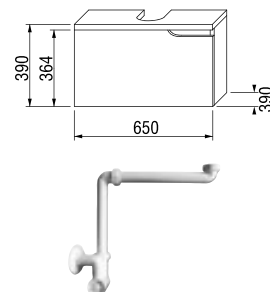

umývadlová skrinka pre umývadlo 50, 55, 60 a 65 cm

Číslo výrobku	Popis výrobku	Farba korpusu (lamino)/čela zásuvky (lamino)	
			
		biela/biela	biela/orech
4.3411.1.171.500.1	umývadlová skrinka pre umývadlo 50, 55, 60, 65 cm, 1 zásuvka, s golierom	141,04 €	
4.3411.1.171.506.1	umývadlová skrinka pre umývadlo 50, 55, 60, 65 cm, 1 zásuvka, s golierom	141,04 €	
4.3417.1.171.500.1	voliteľná vnútorná zásuvka pre skrinku pod umývadlo 50, 55, 60, 65 cm	39,25 €	
8.9424.6.000.000.1	miesto šetriaci sifón, rozstup rohových ventilov 200 mm, DN40	21,93 €	

umývadlová skrinka pre nábytkové umývadlo 67 cm

Číslo výrobku	Popis výrobku	Farba korpusu (lamino)/čela zásuvky (lamino)	
			
		biela/biela	biela/orech
4.3412.1.171.500.1	umývadlová skrinka pre nábytkové umývadlo 67 cm, 1 zásuvka	139,43 €	
4.3412.1.171.506.1	umývadlová skrinka pre nábytkové umývadlo 67 cm, 1 zásuvka	139,43 €	
4.3417.2.171.500.1	voliteľná vnútorná zásuvka pre skrinku pod nábytkové umývadlo 67 cm	39,25 €	
8.9424.6.000.000.1	miesto šetriaci sifón, rozstup rohových ventilov 200 mm, DN40	21,93 €	

umývadlová skrinka pre nábytkové umývadlo 75 cm

Číslo výrobku	Popis výrobku	Farba korpusu (lamino)/čela zásuvky (lamino)	
			
		biela/biela	biela/orech
4.3413.1.171.500.1	umývadlová skrinka pre nábytkové umývadlo 75 cm, 1 zásuvka	144,12 €	
4.3413.1.171.506.1	umývadlová skrinka pre nábytkové umývadlo 75 cm, 1 zásuvka	144,12 €	
4.3417.3.171.500.1	voliteľná vnútorná zásuvka pre skrinku pod nábytkové umývadlo 75 cm	40,86 €	
8.9424.6.000.000.1	miesto šetriaci sifón, rozstup rohových ventilov 200 mm, DN40	21,93 €	