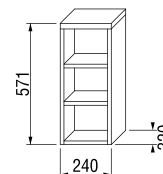

stredná skrinka bez dverí

Číslo výrobku	Popis výrobku	Farba korpusu
		500 biela
4.3418.0.171.500.1	stredná skrinka bez dverí	58,22 €