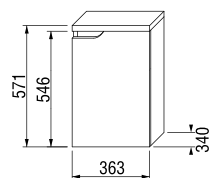

umývadlová skrinka pre nábytkové umývadlo 105 cm

Číslo výrobku	Popis výrobku	Farba korpusu (lamino)/čela zásuvky (lamino)	
		biela/biela	biela/orech
4.3415.1.171.500.1	umývadlová skrinka pre nábytkové umývadlo 105 cm, 1 zásuvka	169,70 €	
4.3415.1.171.506.1	umývadlová skrinka pre nábytkové umývadlo 105 cm, 1 zásuvka		169,70 €
4.3417.5.171.500.1	voliteľná vnútorná zásuvka pre skrinku pod nábytkové umývadlo 105 cm		44,92 €
8.9424.6.000.000.1	miesto šetriaci sifón, rozstup rohových ventilov 200 mm, DN40		21,93 €

umývadlová skrinka pre dvojumývadlo 130 cm

Číslo výrobku	Popis výrobku	Farba korpusu (lamino)/čela zásuvky (lamino)	
		biela/biela	biela/orech
4.3416.1.171.500.1	umývadlová skrinka pre dvojumývadlo 130 cm, 2 zásuvky	249,44 €	
4.3416.1.171.506.1	umývadlová skrinka pre dvojumývadlo 130 cm, 2 zásuvky		249,44 €
4.3417.6.171.500.1	voliteľná vnútorná zásuvka pre skrinku pod dvojumývadlo 130 cm (1 ks do jednej polovice skrinky)		39,25 €
8.9424.6.000.000.1	miesto šetriaci sifón, rozstup rohových ventilov 200 mm, DN40		21,93 €

stredná skrinka s 2 zásuvkami

Číslo výrobku	Popis výrobku	Farba korpusu (lamino)/čela zásuvky (lamino)	
		biela/biela	biela/orech
4.3418.1.171.500.1	stredná skrinka s 2 zásuvkami	167,60 €	
4.3418.1.171.506.1	stredná skrinka s 2 zásuvkami		167,60 €

stredná skrinka, pravá

Číslo výrobku	Popis výrobku	Farba korpusu (lamino)/čela zásuvky (lamino)	
		biela/biela	biela/orech
4.3418.2.171.500.1	stredná skrinka, pravá	105,21 €	
4.3418.2.171.506.1	stredná skrinka, pravá		105,21 €