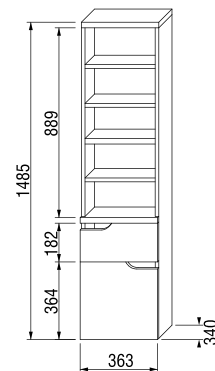

vysoká skrinka s 2 zásuvkami

Číslo výrobku	Popis výrobku	Farba korpusu (lamino)/čela zásuvky (lamino)
		biela/biela biela/orech
4.3419.1.171.500.1	vysoká skrinka s 2 zásuvkami	188,04 €
4.3419.1.171.506.1	vysoká skrinka s 2 zásuvkami	188,04 €

zrkadlo s poličkami

Číslo výrobku	Popis výrobku	Farba korpusu
		500 biela
4.3421.1.171.500.1	zrkadlo s poličkami, pravé/ľavé	122,97 €