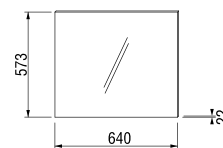

zrkadlo na doske

Číslo výrobku	Popis výrobku	Farba korpusu
		500 biela
4.3422.1.171.500.1	zrkadlo na doske, 640 × 573 mm, otočné o 90°	53,67 €
4.9186.4.172.007.1	osvetlenie CUBITO, halogénové 100 W (nájdete na str. 66/67)	67,25 €
4.5018.7.172.000.1	osvetlenie CUBITO, žiarivka, 24 W, IP 44 (nájdete na str. 66/67)	107,10 €