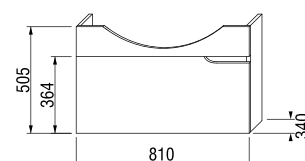

umývadlová skrinka pre nábytkové umývadlo 67 cm

Číslo výrobku	Popis výrobku	Farba korpusu (lamino)/čela zásuvky (lamino)	
			
		biela/biela	biela/orech
4.3412.1.171.500.1	umývadlová skrinka pre nábytkové umývadlo 67 cm, 1 zásuvka	139,43 €	
4.3412.1.171.506.1	umývadlová skrinka pre nábytkové umývadlo 67 cm, 1 zásuvka	139,43 €	
4.3417.2.171.500.1	voliteľná vnútorná zásuvka pre skrinku pod nábytkové umývadlo 67 cm	39,25 €	
8.9424.6.000.000.1	miesto šetriaci sifón, rozstup rohových ventilov 200 mm, DN40	21,93 €	

umývadlová skrinka pre nábytkové umývadlo 75 cm

Číslo výrobku	Popis výrobku	Farba korpusu (lamino)/čela zásuvky (lamino)	
			
		biela/biela	biela/orech
4.3413.1.171.500.1	umývadlová skrinka pre nábytkové umývadlo 75 cm, 1 zásuvka	144,12 €	
4.3413.1.171.506.1	umývadlová skrinka pre nábytkové umývadlo 75 cm, 1 zásuvka	144,12 €	
4.3417.3.171.500.1	voliteľná vnútorná zásuvka pre skrinku pod nábytkové umývadlo 75 cm	40,86 €	
8.9424.6.000.000.1	miesto šetriaci sifón, rozstup rohových ventilov 200 mm, DN40	21,93 €	

umývadlová skrinka pre nábytkové umývadlo 85 cm

Číslo výrobku	Popis výrobku	Farba korpusu (lamino)/čela zásuvky (lamino)	
			
		biela/biela	biela/orech
4.3414.1.171.500.1	umývadlová skrinka pre nábytkové umývadlo 85 cm, 1 zásuvka	164,19 €	
4.3414.1.171.506.1	umývadlová skrinka pre nábytkové umývadlo 85 cm, 1 zásuvka	164,19 €	
4.3417.4.171.500.1	voliteľná vnútorná zásuvka pre skrinku pod nábytkové umývadlo 85 cm	41,84 €	
8.9424.6.000.000.1	miesto šetriaci sifón, rozstup rohových ventilov 200 mm, DN40	21,93 €	