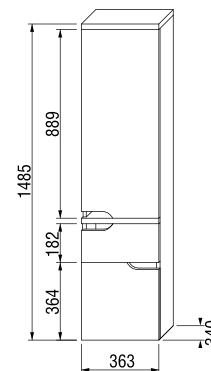

stredná skrinka bez dverí

Číslo výrobku	Popis výrobku	Farba korpusu
		
		500 biela
4.3418.0.171.500.1	stredná skrinka bez dverí	58,22 €

vysoká skrinka s 2 zásuvkami, pravá

Číslo výrobku	Popis výrobku	Farba korpusu (lamino)/čela zásuvky (lamino)	
		 	 
		biela/biela	biela/orech
4.3419.2.171.500.1	vysoká skrinka s 2 zásuvkami, pravá	217,71 €	
4.3419.2.171.506.1	vysoká skrinka s 2 zásuvkami, pravá	217,71 €	