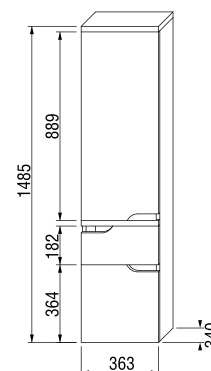

stredná skrinka, ľavá

Číslo výrobku	Popis výrobku	Farba korpusu (lamino)/čela zásuvky (lamino)	
		biela/biela	biela/orech
4.3418.3.171.500.1	stredná skrinka, ľavá	105,21 €	
4.3418.3.171.506.1	stredná skrinka, ľavá	105,21 €	

stredná skrinka bez dverí

Číslo výrobku	Popis výrobku	Farba korpusu
		500 biela
4.3418.0.171.500.1	stredná skrinka bez dverí	58,22 €

vysoká skrinka s 2 zásuvkami, pravá

Číslo výrobku	Popis výrobku	Farba korpusu (lamino)/čela zásuvky (lamino)	
		biela/biela	biela/orech
4.3419.2.171.500.1	vysoká skrinka s 2 zásuvkami, pravá	217,71 €	
4.3419.2.171.506.1	vysoká skrinka s 2 zásuvkami, pravá	217,71 €	

vysoká skrinka s 2 zásuvkami, ľavá

Číslo výrobku	Popis výrobku	Farba korpusu (lamino)/čela zásuvky (lamino)	
		biela/biela	biela/orech
4.3419.3.171.500.1	vysoká skrinka s 2 zásuvkami, ľavá	217,71 €	
4.3419.3.171.506.1	vysoká skrinka s 2 zásuvkami, ľavá	217,71 €