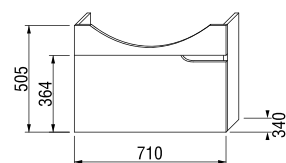

umývadlová skrinka pre umývadlo 50, 55, 60 a 65 cm

Číslo výrobku	Popis výrobku	Farba korpusu (lamino)/čela zásuvky (lamino)	
			
		biela/biela	biela/orech
4.3411.1.171.500.1	umývadlová skrinka pre umývadlo 50, 55, 60, 65 cm, 1 zásuvka, s golierom	141,04 €	
4.3411.1.171.506.1	umývadlová skrinka pre umývadlo 50, 55, 60, 65 cm, 1 zásuvka, s golierom	141,04 €	
4.3417.1.171.500.1	voliteľná vnútorná zásuvka pre skrinku pod umývadlo 50, 55, 60, 65 cm	39,25 €	
8.9424.6.000.000.1	miesto šetriaci sifón, rozstup rohových ventilov 200 mm, DN40	21,93 €	

umývadlová skrinka pre nábytkové umývadlo 67 cm

Číslo výrobku	Popis výrobku	Farba korpusu (lamino)/čela zásuvky (lamino)	
			
		biela/biela	biela/orech
4.3412.1.171.500.1	umývadlová skrinka pre nábytkové umývadlo 67 cm, 1 zásuvka	139,43 €	
4.3412.1.171.506.1	umývadlová skrinka pre nábytkové umývadlo 67 cm, 1 zásuvka	139,43 €	
4.3417.2.171.500.1	voliteľná vnútorná zásuvka pre skrinku pod nábytkové umývadlo 67 cm	39,25 €	
8.9424.6.000.000.1	miesto šetriaci sifón, rozstup rohových ventilov 200 mm, DN40	21,93 €	

umývadlová skrinka pre nábytkové umývadlo 75 cm

Číslo výrobku	Popis výrobku	Farba korpusu (lamino)/čela zásuvky (lamino)	
			
		biela/biela	biela/orech
4.3413.1.171.500.1	umývadlová skrinka pre nábytkové umývadlo 75 cm, 1 zásuvka	144,12 €	
4.3413.1.171.506.1	umývadlová skrinka pre nábytkové umývadlo 75 cm, 1 zásuvka	144,12 €	
4.3417.3.171.500.1	voliteľná vnútorná zásuvka pre skrinku pod nábytkové umývadlo 75 cm	40,86 €	
8.9424.6.000.000.1	miesto šetriaci sifón, rozstup rohových ventilov 200 mm, DN40	21,93 €	