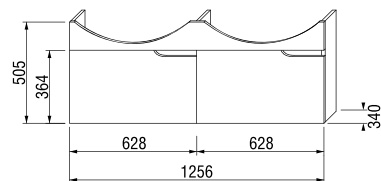

umývadlová skrinka pre nábytkové umývadlo 85 cm

Číslo výrobku	Popis výrobku	Farba korpusu (lamino)/čela zásuvky (lamino)	
			
		biela/biela	biela/orech
4.3414.1.171.500.1	umývadlová skrinka pre nábytkové umývadlo 85 cm, 1 zásuvka	164,19 €	
4.3414.1.171.506.1	umývadlová skrinka pre nábytkové umývadlo 85 cm, 1 zásuvka	164,19 €	
4.3417.4.171.500.1	voliteľná vnútorná zásuvka pre skrinku pod nábytkové umývadlo 85 cm	41,84 €	
8.9424.6.000.000.1	miesto šetriaci sifón, rozstup rohových ventilov 200 mm, DN40	21,93 €	

umývadlová skrinka pre nábytkové umývadlo 105 cm

Číslo výrobku	Popis výrobku	Farba korpusu (lamino)/čela zásuvky (lamino)	
		 	 
		biela/biela	biela/orech
4.3415.1.171.500.1	umývadlová skrinka pre nábytkové umývadlo 105 cm, 1 zásuvka	169,70 €	
4.3415.1.171.506.1	umývadlová skrinka pre nábytkové umývadlo 105 cm, 1 zásuvka		169,70 €
4.3417.5.171.500.1	voliteľná vnútorná zásuvka pre skrinku pod nábytkové umývadlo 105 cm		44,92 €
8.9424.6.000.000.1	miesto šetriaci sifón, rozstup rohových ventilov 200 mm, DN40		21,93 €

umývadlová skrinka pre dvojumývadlo 130 cm

Číslo výrobku	Popis výrobku	Farba korpusu (lamino)/čela zásuvky (lamino)	
		 	 
		biela/biela	biela/orech
4.3416.1.171.500.1	umývadlová skrinka pre dvojumývadlo 130 cm, 2 zásuvky	249,44 €	
4.3416.1.171.506.1	umývadlová skrinka pre dvojumývadlo 130 cm, 2 zásuvky		249,44 €
4.3417.6.171.500.1	voliteľná vnútorná zásuvka pre skrinku pod dvojumývadlo 130 cm (1 ks do jednej polovice skrinky)		39,25 €
8.9424.6.000.000.1	miesto šetriaci sifón, rozstup rohových ventilov 200 mm, DN40		21,93 €