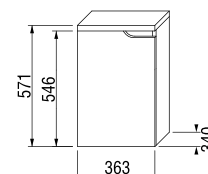

stredná skrinka, ľavá

Číslo výrobku	Popis výrobku	Farba korpusu (lamino)/čela zásuvky (lamino)	
		biela/biela	biela/orech
4.3418.3.171.500.1	stredná skrinka, ľavá	105,21 €	
4.3418.3.171.506.1	stredná skrinka, ľavá	105,21 €	

stredná skrinka bez dverí

Číslo výrobku	Popis výrobku	Farba korpusu
		500 biela
4.3418.0.171.500.1	stredná skrinka bez dverí	58,22 €

vysoká skrinka s 2 zásuvkami, pravá

Číslo výrobku	Popis výrobku	Farba korpusu (lamino)/čela zásuvky (lamino)	
		biela/biela	biela/orech
4.3419.2.171.500.1	vysoká skrinka s 2 zásuvkami, pravá	217,71 €	
4.3419.2.171.506.1	vysoká skrinka s 2 zásuvkami, pravá	217,71 €	

vysoká skrinka s 2 zásuvkami, ľavá

Číslo výrobku	Popis výrobku	Farba korpusu (lamino)/čela zásuvky (lamino)	
		biela/biela	biela/orech
4.3419.3.171.500.1	vysoká skrinka s 2 zásuvkami, ľavá	217,71 €	
4.3419.3.171.506.1	vysoká skrinka s 2 zásuvkami, ľavá	217,71 €