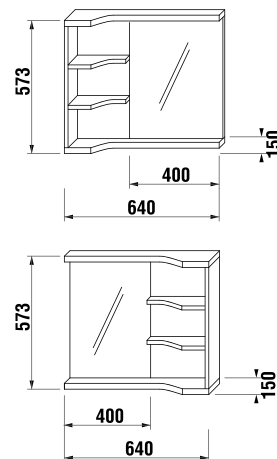

zrkadlo na doske

Číslo výrobku	Popis výrobku	Farba korpusu
		500 biela
4.3422.1.171.500.1	zrkadlo na doske, 640 × 573 mm, otočné o 90°	53,67 €
4.9186.4.172.007.1	osvetlenie CUBITO, halogénové 100 W (nájdete na str. 66/67)	67,25 €
4.5018.7.172.000.1	osvetlenie CUBITO, žiarivka, 24 W, IP 44 (nájdete na str. 66/67)	107,10 €

doplnky

Číslo výrobku	Popis výrobku	Farba korpusu
		500 biela
4.3423.1.171.500.1	polička pod zrkadlo alebo samostatne na stenu	45,67 €

Náhradné diely

4.3417.8.171.500.1	golier pod umývadlo 50, 55, 60, 65 cm	17,81 €