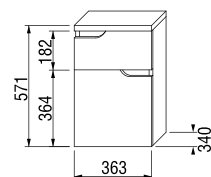

umývadlová skrinka pre nábytkové umývadlo 105 cm

Číslo výrobku	Popis výrobku	Farba korpusu (lamino)/čela zásuvky (lamino)	
		biela/biela	biela/orech
4.3415.1.171.500.1	umývadlová skrinka pre nábytkové umývadlo 105 cm, 1 zásuvka	169,70 €	
4.3415.1.171.506.1	umývadlová skrinka pre nábytkové umývadlo 105 cm, 1 zásuvka		169,70 €
4.3417.5.171.500.1	voliteľná vnútorná zásuvka pre skrinku pod nábytkové umývadlo 105 cm		44,92 €
8.9424.6.000.000.1	miesto šetriaci sifón, rozstup rohových ventilov 200 mm, DN40		21,93 €

umývadlová skrinka pre dvojumývadlo 130 cm

Číslo výrobku	Popis výrobku	Farba korpusu (lamino)/čela zásuvky (lamino)	
		biela/biela	biela/orech
4.3416.1.171.500.1	umývadlová skrinka pre dvojumývadlo 130 cm, 2 zásuvky	249,44 €	
4.3416.1.171.506.1	umývadlová skrinka pre dvojumývadlo 130 cm, 2 zásuvky		249,44 €
4.3417.6.171.500.1	voliteľná vnútorná zásuvka pre skrinku pod dvojumývadlo 130 cm (1 ks do jednej polovice skrinky)		39,25 €
8.9424.6.000.000.1	miesto šetriaci sifón, rozstup rohových ventilov 200 mm, DN40		21,93 €

stredná skrinka s 2 zásuvkami

Číslo výrobku	Popis výrobku	Farba korpusu (lamino)/čela zásuvky (lamino)	
		biela/biela	biela/orech
4.3418.1.171.500.1	stredná skrinka s 2 zásuvkami	167,60 €	
4.3418.1.171.506.1	stredná skrinka s 2 zásuvkami		167,60 €

stredná skrinka, pravá

Číslo výrobku	Popis výrobku	Farba korpusu (lamino)/čela zásuvky (lamino)	
		biela/biela	biela/orech
4.3418.2.171.500.1	stredná skrinka, pravá	105,21 €	
4.3418.2.171.506.1	stredná skrinka, pravá		105,21 €