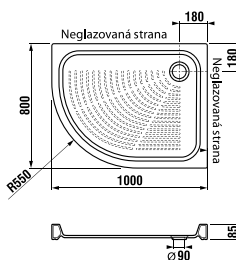

pravý variant 8.5221.1