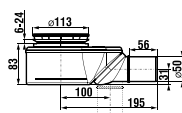

ľavý variant 8.5221.0