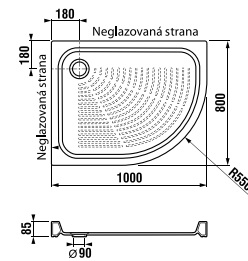

ľavý variant 8.5221.0