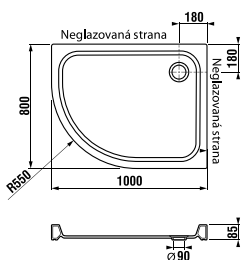

TIGO

sprchový kút a vanička

sprchový kút TIGO

Asymetrický sprchový kút, strieborný lesklý profil, 6mm sklo s úpravou JIKA perla GLASS na vnútornej strane, ľavoprávy.

Číslo výrobku	Rozmer (mm)	Výška (mm)	Hrúbka (mm)	Variant vyhotovenia skla	Cena
2.5121.1.002.668.1	980 × 780	1950	6	transparentné	346,13 €
2.5121.1.002.666.1	980 × 780	1950	6	arctic	363,18 €

keramická sprchová vanička

ľavý variant

pravý variant

Číslo výrobku	Popis výrobku	Cena
8.5221.1.000.000.1	keramická sprchová vanička, asymetrická, 100 × 80 cm, pravá	153,45 €
8.5221.1.600.000.1	keramická sprchová vanička, asymetrická, 100 × 80 cm, pravá, antislip	164,65 €
8.5221.0.000.000.1	keramická sprchová vanička, asymetrická, 100 × 80 cm, ľavá	153,45 €
8.5221.0.600.000.1	keramická sprchová vanička, asymetrická, 100 × 80 cm, ľavá, antislip	164,65 €

šarža 000 - biela
šarža 600 - antislip

Objednať zvlášť:	Cena
2.9423.0.000.000.1 sifón HL pre sprchové vaničky Ø 90 mm, s nerezovým krytom Ø 113 mm, prietok 54 l/min, vrátane montážneho príslušenstva	30,11 €

SPECIAL line

ľavý variant 8.5221.0

ľavý variant 8.5221.0

pravý variant 8.5221.1

pravý variant 8.5221.1