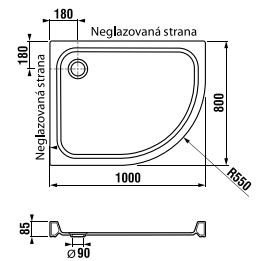

ľavý variant 8.5221.0