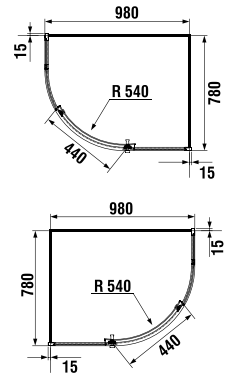

TIGO

sprchový kút a vanička

sprchový kút TIGO

Asymetrický sprchový kút, strieborný lesklý profil, 6mm sklo s úpravou JIKA perla GLASS na vnútornej strane, ľavoprávy.

Číslo výrobku	Rozmer (mm)	Výška (mm)	Hrúbka (mm)	Variant vyhotovenia skla	Cena
2.5121.1.002.668.1	980 × 780	1950	6	transparentné	346,13 €
2.5121.1.002.666.1	980 × 780	1950	6	arctic	363,18 €

šarža 668 – transparentné sklo
šarža 666 – dekor arctic

ľavoprávy variant

odporúčame

2.9471.0.004.000.1 2.9471.1.004.000.1 2.9471.2.004.000.1

Číslo výrobku	Popis výrobku	Cena
2.9471.0.004.000.1	stierka na sklo, chróm	12,56 €
2.9471.1.004.000.1	stierka na sklo s držiakom na sprchový kút, chróm	18,47 €
2.9471.2.004.000.1	stierka na sklo s držiakom na stenu, chróm	19,76 €

keramická sprchová vanička

ľavý variant

pravý variant

Číslo výrobku	Popis výrobku	Cena
8.5221.1.000.000.1	keramická sprchová vanička, asymetrická, 100 × 80 cm, pravá	153,45 €
8.5221.1.600.000.1	keramická sprchová vanička, asymetrická, 100 × 80 cm, pravá, antislip	164,65 €
8.5221.0.000.000.1	keramická sprchová vanička, asymetrická, 100 × 80 cm, ľavá	153,45 €
8.5221.0.600.000.1	keramická sprchová vanička, asymetrická, 100 × 80 cm, ľavá, antislip	164,65 €

šarža 000 - biela
šarža 600 - antislip

Objednať zvlášť:	Cena
2.9423.0.000.000.1 sifón HL pre sprchové vaničky Ø 90 mm, s nerezovým krytom Ø 113 mm, prietok 54 l/min, vrátane montážneho príslušenstva	30,11 €