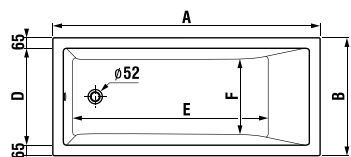

inštalčné rozmery vane s panelom