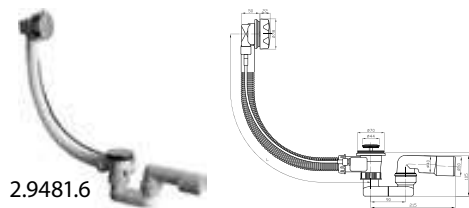

inštalčné rozmery vane s panelom

Takto označené plochy sú vhodné pre umiestnenie vaňového výtoku alebo výtoku vaňovej batérie.

Polyuretánové podhlavníky zvyšujú komfort vo vani.
2.9498.0.087.000.1 15,69 €

Podhlavníky sú na výber v dvoch farebných odtieňoch.
2.9498.0.088.000.1 15,69 €

Číslo výrobku	Popis výrobku	Objem	Cena biela
2.2042.0.000.000.1	vaňa 160 × 70 cm, bez podpier	172 l	185,94 €
2.2142.0.000.000.1	vaňa 160 × 75 cm, bez podpier	201 l	193,70 €
2.2442.0.000.000.1	vaňa 170 × 70 cm, bez podpier	186 l	200,34 €
2.2242.0.000.000.1	vaňa 170 × 75 cm, bez podpier	206 l	217,27 €
2.2342.0.000.000.1	vaňa 180 × 80 cm, bez podpier	265 l	227,71 €