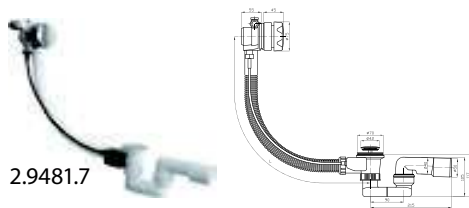

inštalčné rozmery vane s panelom

Takto označené plochy sú vhodné pre umiestnenie vaňového výtoku alebo výtoku vaňovej batérie.

Polyuretánové podhlavníky zvyšujú komfort vo vani.
2.9498.0.087.000.1 15,69 €

Podhlavníky sú na výber v dvoch farebných odtieňoch.
2.9498.0.088.000.1 15,69 €

Číslo výrobku	Popis výrobku	Objem	Cena biela
2.2042.0.000.000.1	vaňa 160 × 70 cm, bez podpier	172 l	185,94 €
2.2142.0.000.000.1	vaňa 160 × 75 cm, bez podpier	201 l	193,70 €
2.2442.0.000.000.1	vaňa 170 × 70 cm, bez podpier	186 l	200,34 €
2.2242.0.000.000.1	vaňa 170 × 75 cm, bez podpier	206 l	217,27 €
2.2342.0.000.000.1	vaňa 180 × 80 cm, bez podpier	265 l	227,71 €