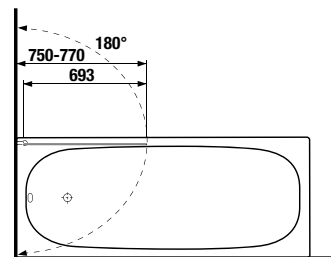

pravý variant