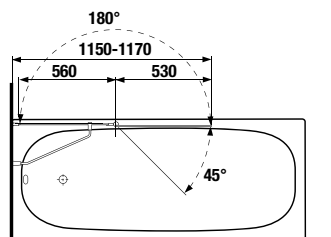

pravý variant

Vaňové zásteny Cubito je možné kombinovať s vaňami s rovným okrajom.