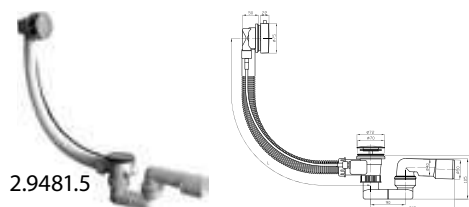

inštalčné rozmery vane s panelom

Takto označené plochy sú vhodné pre umiestnenie vaňového výtoku alebo výtoku vaňovej batérie.

Polyuretánové podhlavníky zvyšujú komfort vo vani.
2.9498.0.087.000.1 15,69 €

Podhlavníky sú na výber v dvoch farebných odtieňoch.
2.9498.0.088.000.1 15,69 €

Číslo výrobku	Popis výrobku	Objem	Cena biela
2.2042.0.000.000.1	vaňa 160 × 70 cm, bez podpier	172 l	185,94 €
2.2142.0.000.000.1	vaňa 160 × 75 cm, bez podpier	201 l	193,70 €
2.2442.0.000.000.1	vaňa 170 × 70 cm, bez podpier	186 l	200,34 €
2.2242.0.000.000.1	vaňa 170 × 75 cm, bez podpier	206 l	217,27 €
2.2342.0.000.000.1	vaňa 180 × 80 cm, bez podpier	265 l	227,71 €