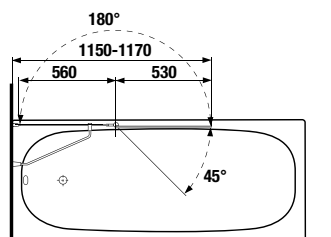

pravý variant