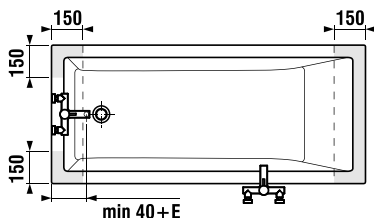

100% AKRYLIC
Všetky naše vaničky a vane sú vyrobené zo 100percentného akrylátu.

Vyrobéné v Európskej únii.

Záruka 5 rokov na vane.

inštalčné rozmery vane s panelom

inštalčné rozmery vane bez panelu

 Takto označené plochy sú vhodné pre umiestnenie vaňového výtoku alebo výtoku vaňovej batérie.