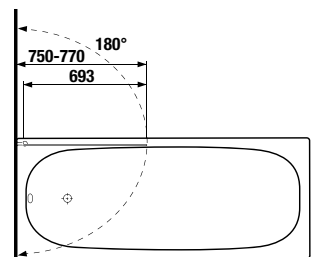

pravý variant