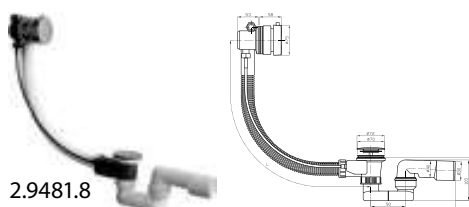

2.9481.7

2.9481.8

Takto farebne označené plochy neodporúčame pre umiestnenie vaňového výtoku alebo výtoku vaňovej batérie.