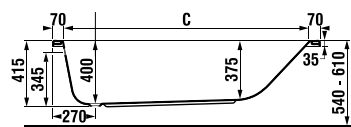

inštalčné rozmery vane bez panelu