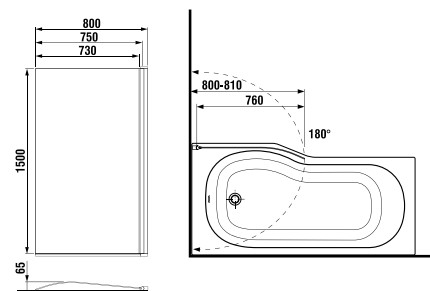

rovná, ľavá

Číslo výrobku	Popis výrobku	Cena
2.5621.2.002.668.1	vaňová zástena rovná, ľavá, 150 × 60 cm, s úpravou JIKA perla GLASS, transparentné sklo 6 mm silné	194,87 €
2.5721.2.002.668.1	vaňová zástena rovná, pravá, 150 × 60 cm, s úpravou JIKA perla GLASS, transparentné sklo 6 mm silné	194,87 €

JIKAPERLA
GLASS