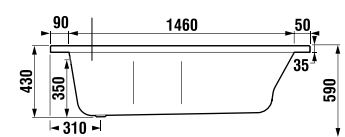

vaňa TIGO

vaňa TIGO ľavá

vaňa TIGO pravá

Číslo výrobku	Popis výrobku	Objem	Cena
2.2021.0.000.000.1	vaňa asymetrická 160 × 80/70, pravá, vstavaná verzia, bez podpier	185 l	201,45 €
2.2121.0.000.000.1	vaňa asymetrická 160 × 80/70, ľavá, vstavaná verzia, bez podpier	185 l	201,45 €
2.2221.0.000.000.1	vaňa asymetrická 160 × 80/70 pre inštaláciu s panelom, pravá, bez podpier	185 l	222,42 €
2.2321.0.000.000.1	vaňa asymetrická 160 × 80/70 pre inštaláciu s panelom, ľava, bez podpier	185 l	222,42 €

Objednat zvlášť:	Cena
2.9481.5.004.000.1 automatický vaňový výpusť vrátane vaňového sifónu SPECIAL line 40/50 mm, dĺžka 550 mm, plastové telo prepadu	25,59 €
2.9481.6.004.000.1 automatický vaňový výpusť vrátane vaňového sifónu SPECIAL line 40/50 mm, dĺžka 550 mm, plastové telo prepadu	35,80 €
2.9481.7.004.000.1 automatický vaňový výpusť s napúšťaním vrátane vaňového sifónu 40/50 mm, dĺžka 550 mm, plastové telo prepadu	69,54 €
2.9481.8.004.000.1 automatický vaňový výpusť s napúšťaním vrátane vaňového sifónu 40/50 mm, dĺžka 550 mm, mosadzné telo prepadu	79,24 €
2.9629.3.000.000.1 čelný panel, pre ľavú vaňu	103,18 €
2.9629.4.000.000.1 čelný panel, pre pravú vaňu	103,18 €
2.9629.5.000.000.1 bočný panel	57,82 €
2.9629.6.000.000.1 nohy pre vstavávanú verziu	16,38 €
2.9629.7.000.000.1 nohy pre vaňu s panelom	26,18 €
2.9629.8.000.000.1 2 kusy úchyty pre panel na lem vane (náhradný diel)	2,26 €

inštaláčnne rozmery vstavanej vane

inštaláčnne rozmery vane s panelom

Obrázky a technické nákresy vanových výpusťí najdete na str. 69 pri vaniach CUBITO.

priestor pre umiestnenie batérie na lem vane

■ Takto farebne označené plochy neodporúčame pre umiestnenie vaňového výtoku alebo výtoku vaňovej batérie.