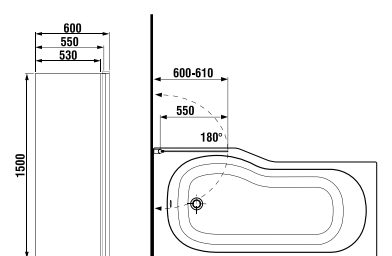

Záruka 3 roky na vaňové zásteny.

20 000 CYCLES
Testované na 20 000 cyklov.

Hrúbka skla vaňovej zásteny.