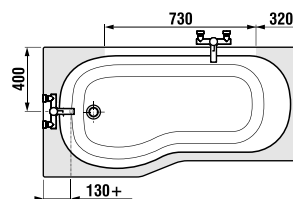

Objednat zvlášť:	Cena
2.9481.5.004.000.1 automatický vaňový výpusť vrátane vaňového sifónu SPECIAL line 40/50 mm, dĺžka 550 mm, plastové telo prepadu	25,59 €
2.9481.6.004.000.1 automatický vaňový výpusť vrátane vaňového sifónu SPECIAL line 40/50 mm, dĺžka 550 mm, plastové telo prepadu	35,80 €
2.9481.7.004.000.1 automatický vaňový výpusť s napúšťaním vrátane vaňového sifónu 40/50 mm, dĺžka 550 mm, plastové telo prepadu	69,54 €
2.9481.8.004.000.1 automatický vaňový výpusť s napúšťaním vrátane vaňového sifónu 40/50 mm, dĺžka 550 mm, mosadzné telo prepadu	79,24 €
2.9629.3.000.000.1 čelný panel, pre ľavú vaňu	103,18 €
2.9629.4.000.000.1 čelný panel, pre pravú vaňu	103,18 €
2.9629.5.000.000.1 bočný panel	57,82 €
2.9629.6.000.000.1 nohy pre vstavávanú verziu	16,38 €
2.9629.7.000.000.1 nohy pre vaňu s panelom	26,18 €
2.9629.8.000.000.1 2 kusy úchyty pre panel na lem vane (náhradný diel)	2,26 €

inštaláčnne rozmery vstavanej vane

inštaláčnne rozmery vane s panelom

Obrázky a technické nákresy vanových výpusťí najdete na str. 69 pri vaniach CUBITO.

priestor pre umiestnenie batérie na lem vane

■ Takto farebne označené plochy neodporúčame pre umiestnenie vaňového výtoku alebo výtoku vaňovej batérie.