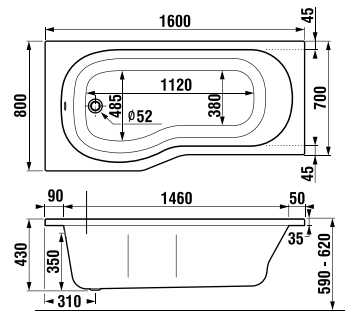

vaňa TIGO

vaňa TIGO ľavá

vaňa TIGO pravá

Číslo výrobku	Popis výrobku	Objem	Cena
2.2021.0.000.000.1	vaňa asymetrická 160 × 80/70, pravá, vstavaná verzia, bez podpier	185 l	201,45 €
2.2121.0.000.000.1	vaňa asymetrická 160 × 80/70, ľavá, vstavaná verzia, bez podpier	185 l	201,45 €
2.2221.0.000.000.1	vaňa asymetrická 160 × 80/70 pre inštaláciu s panelom, pravá, bez podpier	185 l	222,42 €
2.2321.0.000.000.1	vaňa asymetrická 160 × 80/70 pre inštaláciu s panelom, ľava, bez podpier	185 l	222,42 €

Objednat zvlášť:	Cena
2.9481.5.004.000.1 automatický vaňový výpusť vrátane vaňového sifónu SPECIAL line 40/50 mm, dĺžka 550 mm, plastové telo prepadu	25,59 €
2.9481.6.004.000.1 automatický vaňový výpusť vrátane vaňového sifónu SPECIAL line 40/50 mm, dĺžka 550 mm, plastové telo prepadu	35,80 €
2.9481.7.004.000.1 automatický vaňový výpusť s napúšťaním vrátane vaňového sifónu 40/50 mm, dĺžka 550 mm, plastové telo prepadu	69,54 €
2.9481.8.004.000.1 automatický vaňový výpusť s napúšťaním vrátane vaňového sifónu 40/50 mm, dĺžka 550 mm, mosadzné telo prepadu	79,24 €
2.9629.3.000.000.1 čelný panel, pre ľavú vaňu	103,18 €
2.9629.4.000.000.1 čelný panel, pre pravú vaňu	103,18 €
2.9629.5.000.000.1 bočný panel	57,82 €
2.9629.6.000.000.1 nohy pre vstavávanú verziu	16,38 €
2.9629.7.000.000.1 nohy pre vaňu s panelom	26,18 €
2.9629.8.000.000.1 2 kusy úchyty pre panel na lem vane (náhradný diel)	2,26 €

inštaláčnne rozmery vstavanej vane

inštaláčnne rozmery vane s panelom

Obrázky a technické nákresy vanových výpusťí najdete na str. 69 pri vaniach CUBITO.

priestor pre umiestnenie batérie na lem vane

■ Takto farebne označené plochy neodporúčame pre umiestnenie vaňového výtoku alebo výtoku vaňovej batérie.