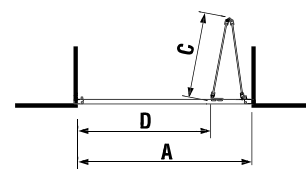

Sprchové dvere skladacie 800, 900, L'AVÉ/PRAVÉ, strieborný lesklý profil, 6 mm transparentné sklo alebo sklo s dekorom arctic a úpravou JIKA perla GLASS, držadlá chróm.