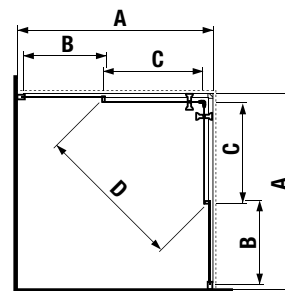

sprchové kúty CUBITO

JIKA
perla
GLASS

JIKA
perla
GLASS

Sprchový kút 800, 900, 1 000 štvorec, strieborný lesklý profil, 6 mm transparentné sklo alebo sklo s kvetinovým dekorom a úpravou JIKA perla GLASS, držadlá chróm.

Číslo výrobku	Rozmer (mm)	Výška (mm)	Hrúbka (mm)	Variant vyhotovenia skla	Cena
2.5142.1.002.668.1	800	1850	6	transparentné	324,36 €
2.5142.2.002.668.1	900	1850	6	transparentné	347,26 €
2.5142.3.002.668.1	1 000	1850	6	transparentné	365,73 €
2.5142.1.002.669.1	800	1850	6	dekor	365,73 €
2.5142.2.002.669.1	900	1850	6	dekor	390,79 €
2.5142.3.002.669.1	1 000	1850	6	dekor	407,27 €

Šarža 668 – transparentné sklo

Šarža 669 – kvetinový dekor

k dispozícii len do vypredania zásob

Číslo výrobku	Rozmerové možnosti (mm) A	Rozmer (mm) B	Rozmer (mm) C	Šírka vstupu (mm) D
2.5142.1.002.668.1	770–790 × 770–790	316	415	399
2.5142.2.002.668.1	870–890 × 870–890	366	465	470
2.5142.3.002.668.1	970–990 × 970–990	416	515	541
2.5142.1.002.669.1	770–790 × 770–790	316	415	399
2.5142.2.002.669.1	870–890 × 870–890	366	465	470
2.5142.3.002.669.1	970–990 × 970–990	416	515	541

Sprchové kúty Cubito sú kompatibilné s vaničkami JIKA.