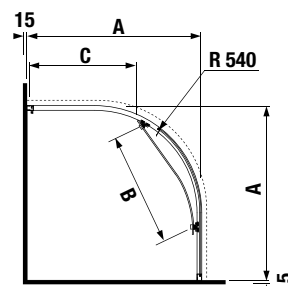

Číslo výrobku	Rozmer (mm)	Výška (mm)	Hrúbka (mm)	Variet vyhotovenia skla	Cena
2.5324.1.002.668.1	800	1950	6	transparentné	340,73 €
2.5324.2.002.668.1	900	1950	6	transparentné	361,72 €
2.5324.3.002.668.1	1000	1950	6	transparentné	386,51 €
2.5324.1.002.666.1	800	1950	6	arctic	357,88 €
2.5324.2.002.666.1	900	1950	6	arctic	379,55 €
2.5324.3.002.666.1	1000	1950	6	arctic	405,98 €

šarže 668 – transparentné sklo

šarže 666 – dekor arctic

Číslo výrobku	Rozmerové možnosti (mm) A		Rozmer (mm) B	Rozmer (mm) C	Šírka vstupu (mm) D
	A min	A max			
2.5324.1.002.668.1	780	795	225	389	410
2.5324.2.002.668.1	880	898	325	389	540
2.5324.3.002.668.1	980	995	425	389	540
2.5324.1.002.666.1	780	795	225	389	410
2.5324.2.002.666.1	880	898	325	389	540
2.5324.3.002.666.1	980	995	425	389	540

Číslo výrobku	Rozmer (mm)	Výška (mm)	Hrúbka (mm)	Variet vyhotovenia skla	Cena
2.5024.1.002.668.1	800	1950	6	transparentné	365,92 €
2.5024.2.002.668.1	900	1950	6	transparentné	399,24 €
2.5024.3.002.668.1	1000	1950	6	transparentné	424,10 €
2.5024.1.002.666.1	800	1950	6	arctic	382,42 €
2.5024.2.002.666.1	900	1950	6	arctic	424,01 €
2.5024.3.002.666.1	1000	1950	6	arctic	473,87 €

šarže 668 – transparentné sklo

šarže 666 – dekor arctic

Číslo výrobku	Rozmerové možnosti (mm) A		Rozmer (mm) B	Šírka vstupu (mm) D
	A min	A max		
2.5024.1.002.668.1	780	795	665	505
2.5024.2.002.668.1	880	898	719	523
2.5024.3.002.668.1	980	995	689	513
2.5024.1.002.666.1	780	795	665	505
2.5024.2.002.666.1	880	898	719	523
2.5024.3.002.666.1	980	995	689	513