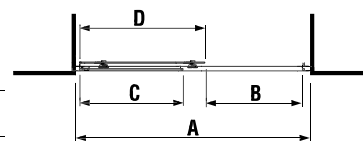

Sprchové dvere 1 000, 1 200, 1 400, L'AVÉ/PRAVÉ, 1 posuvný a 1 pevný segment, strieborný lesklý profil, 6 mm transparentné sklo alebo sklo s dekorom arctic a úpravou JIKA perla GLASS, držadlá chróm.

Číslo výrobku	Rozmer (mm)	Výška (mm)	Hrúbka (mm)	Variet vyhotovenia skla	Cena
2.4224.3.002.668.1	1000	1950	6	transparentné	236,90 €
2.4224.4.002.668.1	1200	1950	6	transparentné	263,98 €
2.4224.8.002.668.1	1400	1950	6	transparentné	295,03 €
2.4224.3.002.666.1	1000	1950	6	arctic	248,92 €
2.4224.4.002.666.1	1200	1950	6	arctic	277,28 €
2.4224.8.002.666.1	1400	1950	6	arctic	310,02 €

šarža 668 – transparentné sklo

šarža 666 – dekor arctic

ľavoprávny variant

Číslo výrobku	Rozmerové možnosti (mm) do niky		Posuvné dvere (mm) D	Rozmer (mm) pevná stena C	Šírka vstupu (mm) B
	A min	A max			
2.4224.3	965	995	523	415	386,5
2.4224.4	1 165	1 195	623	515	486,5
2.4224.8	1 365	1 395	723	615	586,5