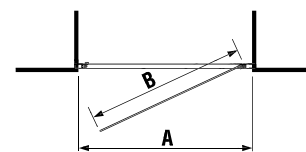

Sprchové dvere pivotové jednokrídlové 800, 900, 1 000, L'AVÉ/PRAVÉ, strieborný lesklý profil, 6 mm transparentné sklo alebo sklo s dekorom arctic a úpravou JIKA perla GLASS, držadlá chróm.

Číslo výrobku	Rozmer (mm)	Výška (mm)	Hrúbka (mm)	Variet vyhotovenia skla	Cena
2.5424.1.002.668.1	800	1950	6	transparentné	197,23 €
2.5424.2.002.668.1	900	1950	6	transparentné	211,93 €
2.5424.3.002.668.1	1000	1950	6	transparentné	224,12 €
2.5424.1.002.666.1	800	1950	6	arctic	207,04 €
2.5424.2.002.666.1	900	1950	6	arctic	222,47 €
2.5424.3.002.666.1	1000	1950	6	arctic	235,45 €

šarža 668 – transparentné sklo

šarža 666 – dekor arctic

ľavoprávny variant

Číslo výrobku	Rozmerové možnosti (mm) do niky A		Rozmer (mm) B
	A min	A max	
2.5424.1	765	795	673
2.5424.2	865	895	773
2.5424.3	965	995	873