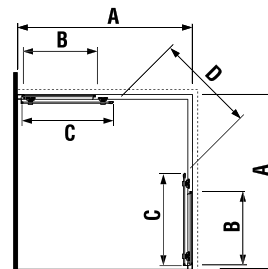

Číslo výrobku	Rozmerové možnosti (mm) A		Rozmer (mm) B	Rozmer (mm) C	Šírka vstupu (mm) D
	A min	A max			
2.5124.1.002.668.1	780	795	319	400,5	434,8
2.5124.2.002.668.1	880	898	369	450,5	505,5
2.5124.3.002.668.1	980	995	419	500,5	576,2
2.5124.1.002.666.1	780	795	319	400,5	434,8
2.5124.2.002.666.1	880	898	369	450,5	505,5
2.5124.3.002.666.1	980	995	419	500,5	576,2

Všetky sprchové kúty ponúkame výhradne s úpravou JIKA perla GLASS na vnútornej strane skla sprchovej zásteny.

rozširovací profil

Číslo výrobku	Popis produktu	Cena
2.9124.8.000.014.1	rozširovací profil pre sprchové kúty, sprchové dvere a sprchovú stenu Cubito Pure / Tigo	34,81 €