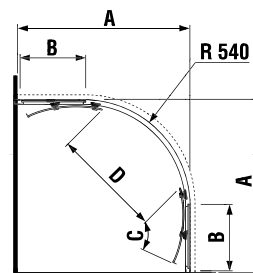

šarža 668 – transparentné sklo
šarža 666 – dekor arctic

Číslo výrobku	Rozmerové možnosti (mm) A		Rozmer (mm) B	Rozmer (mm) C	Šírka vstupu (mm) D
	A min	A max			
2.5124.1.002.668.1	780	795	319	400,5	434,8
2.5124.2.002.668.1	880	898	369	450,5	505,5
2.5124.3.002.668.1	980	995	419	500,5	576,2
2.5124.1.002.666.1	780	795	319	400,5	434,8
2.5124.2.002.666.1	880	898	369	450,5	505,5
2.5124.3.002.666.1	980	995	419	500,5	576,2

JIKA prichádza na trh s novinkou, ktorá ľahko vyrieši ťažkosti s príliš veľkými rozmermi niky na sprchový kút. Rozširovací profil radu CUBITO je ľahkým a veľmi chytrým riešením, ako si pomôcť. Takmer neviditeľne „nastaví“ sprchový kút či dvere a jednoducho, ale hlavne spoľahlivo uzavrie celý priestor, ktorý máte k dispozícii. Je možné použiť jeden profil z každej strany dverí a rozšíriť tak stenu sprchového kúta o 20–35 mm v prípade jedného rozširovacieho profilu, resp. o 40–70 mm pri pridaní dvoch profilov.

Číslo výrobku	Rozmer (mm)	Výška (mm)	Hrúbka (mm)	Variet vyhotovenia skla	Cena
2.5324.1.002.668.1	800	1950	6	transparentné	340,73 €
2.5324.2.002.668.1	900	1950	6	transparentné	361,72 €
2.5324.3.002.668.1	1000	1950	6	transparentné	386,51 €
2.5324.1.002.666.1	800	1950	6	arctic	357,88 €
2.5324.2.002.666.1	900	1950	6	arctic	379,55 €
2.5324.3.002.666.1	1000	1950	6	arctic	405,98 €

šarže 668 – transparentné sklo

šarže 666 – dekor arctic

Číslo výrobku	Rozmerové možnosti (mm) A		Rozmer (mm) B	Rozmer (mm) C	Šírka vstupu (mm) D
	A min	A max			
2.5324.1.002.668.1	780	795	225	389	410
2.5324.2.002.668.1	880	898	325	389	540
2.5324.3.002.668.1	980	995	425	389	540
2.5324.1.002.666.1	780	795	225	389	410
2.5324.2.002.666.1	880	898	325	389	540
2.5324.3.002.666.1	980	995	425	389	540